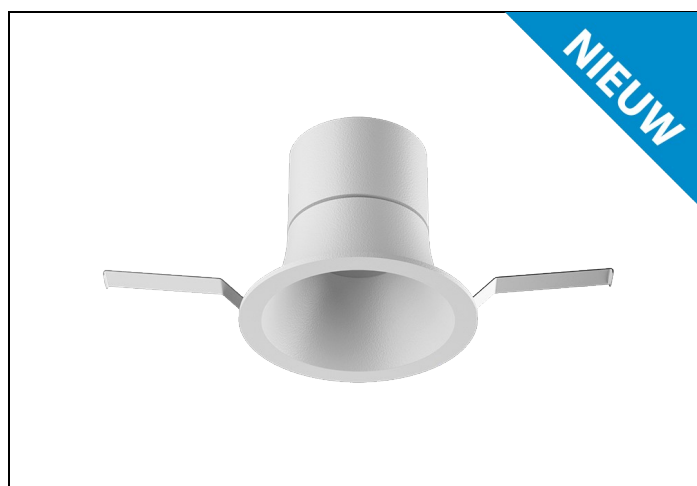

#### Huis en reflector

Gegoten aluminium afgewerkt met een poedercoating in wit of zwart. Voorzien van geïntegreerde led, in 3000K en 4000K, en montageveren. Inclusief driver en gemonteerd snoer.

Stralingshoek: standaard 36°, optioneel 15° of 24°.

Norton armaturen zijn verkrijgbaar via de elektrotechnische en verlichtingsgroothandel.

Ø1	Ø2	Inbouwhoogte
102	95	140

### Technische specificaties

Artikelklasse  
Serie

Spots  
MUS-U

Soort verlichtingsarmatuur	Spot
Geschikt voor opbouwmontage	Nee
Geschikt voor inbouwmontage	Ja
Geschikt voor plafondmontage	Ja
Geschikt voor pendelophanging	Nee
Geschikt voor truss montage	Nee
Geschikt voor voetstuk-/vloermontage	Nee
Geschikt voor stroomrailmontage	Nee
Geschikt voor klemmontage	Nee
Geschikt voor laagspannings-kabelsysteem	Nee
Verstelbaarheid	Niet verstelbaar
Lamptype	LED niet uitwisselbaar
Kleurtemperatuur (K)	4000 tot 4000
Met lichtbron	Ja
Geschikt voor aantal lichtbronnen	1
Lamphouder	Geen
Nom. levensduur L80/B10 bij 25 °C (h)	50000
Nom. omgevingstemperatuur volgens IEC62722-2-1 (°C)	10 tot 35
Max. systeemvermogen (W)	15
Lichtstroom (lm)	1500 tot 1500
Lichtstroom 1 (lm)	1500
Vermogensfactor	0.9
Effectieve lichtstroom volgens IEC 62722-2-1 (lm)	1500
Specifieke lichtstroom armatuur (lm/W)	100
Lichtkleur	Wit
Geschikt voor wandmontage	Nee
Kleurweergave-index	90-100
Kleur consistentie (McAdam ellips)	SDCM3
Hoogte/diepte (mm)	97
Buitendiameter (mm)	102
Inbouwhoogte/diepte (mm)	140
Dimbaar DSI	Nee
Plaatdikte min (mm)	2
Plaatdikte max (mm)	25
Beschermingsgraad (IP)	IP20
Slagvastheid	IK07
Beschermingsklasse volgens IEC 61140	II
Materiaal behuizing	Aluminium
Oppervlaktebescherming	Poedercoating
Kleur behuizing	Wit
RAL-nummer (vergelijkbaar)	9016
Oppervlak geborsteld	Nee
Lichtverdeler	Focuslens
Lichtverdeling	Symmetrisch
Stralingshoek	21-40° - Mediumstralend
Lichtuittrede	Direct
Afdekking armatuur met thermisch isolatiemateriaal mogelijk	Nee
Geschikt voor beeldschermwerkplaats volgens EN 12464-1	Nee