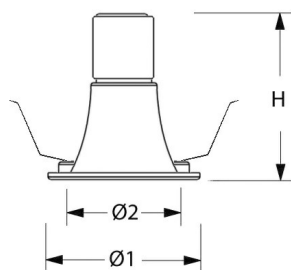

#### Huis en reflector

Gegoten aluminium afgewerkt met een poedercoating in wit of zwart. Voorzien van geïntegreerde led, in 3000K en 4000K, en montageveren. Inclusief driver en gemonteerd snoer.

Stralingshoek: standaard 36°, optioneel 15° of 24°.

Norton armaturen zijn verkrijgbaar via de elektrotechnische en verlichtingsgroothandel.

Ø1	Ø2	Inbouwhoogte
102	95	140

### Technische specificaties

Artikelklasse  
Serie

Spots  
MUS-U

Soort verlichtingsarmatuur	Spot
Geschikt voor opbouwmontage	Nee
Geschikt voor inbouwmontage	Ja
Geschikt voor plafondmontage	Ja
Geschikt voor pendelophanging	Nee
Geschikt voor truss montage	Nee
Geschikt voor voetstuk-/vloermontage	Nee
Geschikt voor stroomrailmontage	Nee
Geschikt voor klemmontage	Nee
Geschikt voor laagspannings-kabelsysteem	Nee
Verstelbaarheid	Niet verstelbaar
Lamptype	LED niet uitwisselbaar
Kleurtemperatuur (K)	4000 tot 4000
Met lichtbron	Ja
Geschikt voor aantal lichtbronnen	1
Lamphouder	Geen
Nom. levensduur L80/B10 bij 25 °C (h)	50000
Nom. omgevingstemperatuur volgens IEC62722-2-1 (°C)	10 tot 35
Max. systeemvermogen (W)	15
Lichtstroom (lm)	1500 tot 1500
Lichtstroom 1 (lm)	1500
Vermogensfactor	0.9
Effectieve lichtstroom volgens IEC 62722-2-1 (lm)	1500
Specifieke lichtstroom armatuur (lm/W)	100
Lichtkleur	Wit
Geschikt voor wandmontage	Nee
Kleurweergave-index	90-100
Kleur consistentie (McAdam ellips)	SDCM3
Hoogte/diepte (mm)	97
Buitendiameter (mm)	102
Inbouwhoogte/diepte (mm)	140
Dimbaar DSI	Nee
Plaatdikte min (mm)	2
Plaatdikte max (mm)	25
Beschermingsgraad (IP)	IP20
Slagvastheid	IK07
Beschermingsklasse volgens IEC 61140	II
Materiaal behuizing	Aluminium
Oppervlaktebescherming	Poedercoating
Kleur behuizing	Wit
RAL-nummer (vergelijkbaar)	9016
Oppervlak geborsteld	Nee
Lichtverdeler	Focuslens
Lichtverdeling	Symmetrisch
Stralingshoek	21-40° - Mediumstralend
Lichtuittrede	Direct
Afdekking armatuur met thermisch isolatiemateriaal mogelijk	Nee
Geschikt voor beeldschermwerkplaats volgens EN 12464-1	Nee