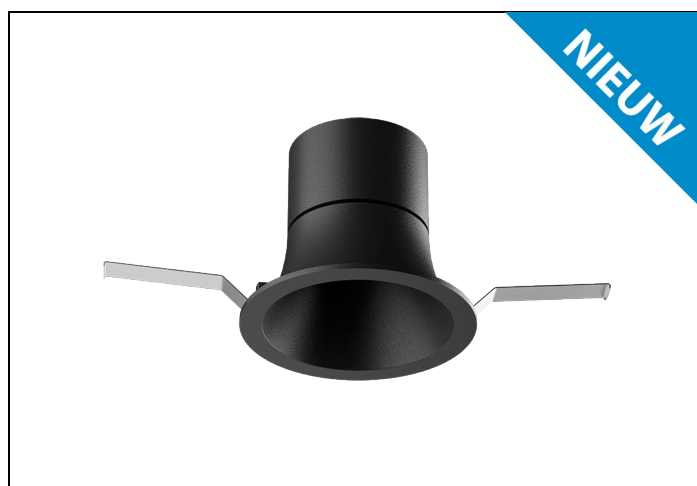

MUS-UZ 927 6W 36° 600LM DIM D75

Artikelnummer: 1947206232 EAN-code: 8715182186023

Productinformatie

Huis en reflector

Gegoten aluminium afgewerkt met een poedercoating in wit of zwart. Voorzien van geïntegreerde led, in 3000K en 4000K, en montageveren. Inclusief driver en gemonteerd snoer.

Stralingshoek: standaard 36°, optioneel 15° of 24°.

Norton armaturen zijn verkrijgbaar via de elektrotechnische en verlichtingsgroothandel.

Ø1	Ø2	Inbouwhoogte
82	75	100