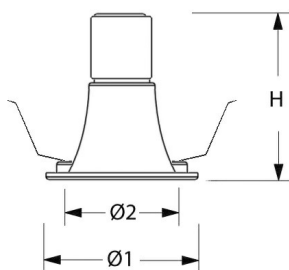

Stralingshoek: standaard 36°, optioneel 15° of 24°.

Norton armaturen zijn verkrijgbaar via de elektrotechnische en verlichtingsgroothandel.

Ø1	Ø2	Inbouwhoogte
82	75	100

Toepassingsgebieden

- kantoorgebouw
- zorg
- scholen
- retail
- horeca
- entertainment
- woning(bouw)

Technische specificaties

Artikelklasse
Serie

Spots
MUS-U

Soort verlichtingsarmatuur	Spot
Geschikt voor opbouwmontage	Nee
Geschikt voor inbouwmontage	Ja
Geschikt voor plafondmontage	Ja
Geschikt voor pendelophanging	Nee
Geschikt voor truss montage	Nee
Geschikt voor voetstuk-/vloermontage	Nee
Geschikt voor stroomrailmontage	Nee
Geschikt voor klemmontage	Nee
Geschikt voor laagspannings-kabelsysteem	Nee
Verstelbaarheid	Niet verstelbaar
Lamptype	LED niet uitwisselbaar
Kleurtemperatuur (K)	2700 tot 2700
Met lichtbron	Ja
Geschikt voor aantal lichtbronnen	1
Lamphouder	Geen
Nom. levensduur L80/B10 bij 25 °C (h)	50000
Nom. omgevingstemperatuur volgens IEC62722-2-1 (°C)	10 tot 35
Max. systeemvermogen (W)	6
Lichtstroom (lm)	600 tot 600
Lichtstroom 1 (lm)	600
Vermogensfactor	0.9
Effectieve lichtstroom volgens IEC 62722-2-1 (lm)	600
Specifieke lichtstroom armatuur (lm/W)	100
Lichtkleur	Wit
Geschikt voor wandmontage	Nee
Kleurweergave-index	90-100
Kleur consistentie (McAdam ellips)	SDCM3
Hoogte/diepte (mm)	73
Buitendiameter (mm)	82
Inbouwhoogte/diepte (mm)	100
Dimbaar DSI	Nee
Plaatdikte min (mm)	2
Plaatdikte max (mm)	25
Beschermingsgraad (IP)	IP20
Slagvastheid	IK07
Beschermingsklasse volgens IEC 61140	II
Materiaal behuizing	Aluminium
Oppervlaktebescherming	Poedercoating
Kleur behuizing	Zwart
RAL-nummer (vergelijkbaar)	9005
Oppervlak geborsteld	Nee
Lichtverdeler	Focuslens
Lichtverdeling	Symmetrisch
Stralingshoek	21-40° - Mediumstralend
Lichtuittrede	Direct
Afdekking armatuur met thermisch isolatiemateriaal mogelijk	Nee
Geschikt voor beeldschermwerkplaats volgens EN 12464-1	Nee