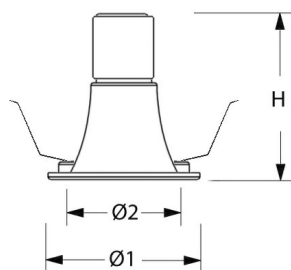

Stralingshoek: standaard 36°, optioneel 15° of 24°.

Norton armaturen zijn verkrijgbaar via de elektrotechnische en verlichtingsgroothandel.

Ø1	Ø2	Inbouwhoogte
82	75	100

Toepassingsgebieden

- kantoorgebouw
- zorg
- scholen
- retail
- horeca
- entertainment
- woning(bouw)

Technische specificaties

Artikelklasse
Serie

Spots
MUS-U

Soort verlichtingsarmatuur	Spot
Geschikt voor opbouwmontage	Nee
Geschikt voor inbouwmontage	Ja
Geschikt voor plafondmontage	Ja
Geschikt voor pendelophanging	Nee
Geschikt voor truss montage	Nee
Geschikt voor voetstuk-/vloermontage	Nee
Geschikt voor stroomrailmontage	Nee
Geschikt voor klemmontage	Nee
Geschikt voor laagspannings-kabelsysteem	Nee
Verstelbaarheid	Niet verstelbaar
Lamptype	LED niet uitwisselbaar
Kleurtemperatuur (K)	4000 tot 4000
Met lichtbron	Ja
Geschikt voor aantal lichtbronnen	1
Lamphouder	Geen
Nom. levensduur L80/B10 bij 25 °C (h)	50000
Nom. omgevingstemperatuur volgens IEC62722-2-1 (°C)	10 tot 35
Max. systeemvermogen (W)	6
Lichtstroom (lm)	600 tot 600
Lichtstroom 1 (lm)	600
Vermogensfactor	0.9
Effectieve lichtstroom volgens IEC 62722-2-1 (lm)	600
Specifieke lichtstroom armatuur (lm/W)	100
Lichtkleur	Wit
Geschikt voor wandmontage	Nee
Kleurweergave-index	90-100
Kleur consistentie (McAdam ellips)	SDCM3
Hoogte/diepte (mm)	73
Buitendiameter (mm)	82
Inbouwhoogte/diepte (mm)	100
Dimbaar DSI	Nee
Plaatdikte min (mm)	2
Plaatdikte max (mm)	25
Beschermingsgraad (IP)	IP20
Slagvastheid	IK07
Beschermingsklasse volgens IEC 61140	II
Materiaal behuizing	Aluminium
Oppervlaktebescherming	Poedercoating
Kleur behuizing	Zwart
RAL-nummer (vergelijkbaar)	9005
Oppervlak geborsteld	Nee
Lichtverdeler	Focuslens
Lichtverdeling	Symmetrisch
Stralingshoek	21-40° - Mediumstralend
Lichtuittrede	Direct
Afdekking armatuur met thermisch isolatiemateriaal mogelijk	Nee
Geschikt voor beeldschermwerkplaats volgens EN 12464-1	Nee