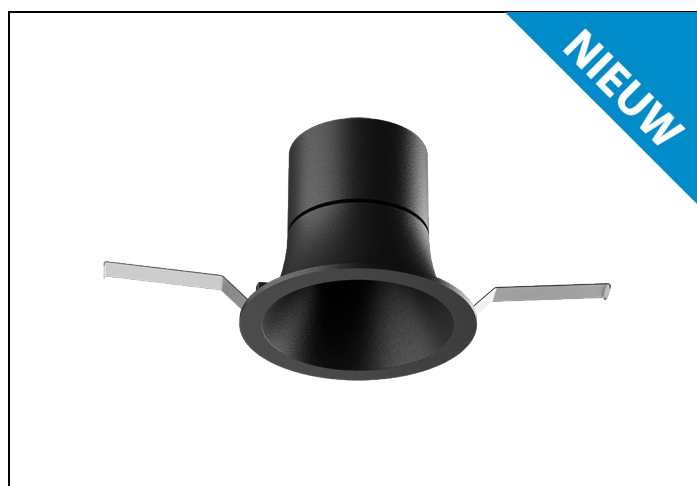

MUS-UZ 94 6W 36° 600LM DIM D75

Artikelnummer: 1947206932 EAN-code: 8715182186146

Productinformatie

Huis en reflector

Gegoten aluminium afgewerkt met een poedercoating in wit of zwart. Voorzien van geïntegreerde led, in 3000K en 4000K, en montageveren. Inclusief driver en gemonteerd snoer.

Stralingshoek: standaard 36°, optioneel 15° of 24°.

Norton armaturen zijn verkrijgbaar via de elektrotechnische en verlichtingsgroothandel.

Ø1	Ø2	Inbouwhoogte
82	75	100