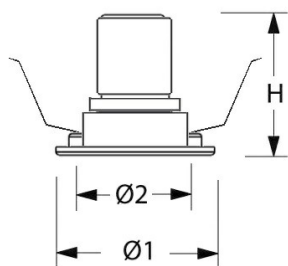

Toepassingsgebieden

- kantoorgebouw
- zorg
- scholen
- retail
- horeca
- entertainment
- woning(bouw)