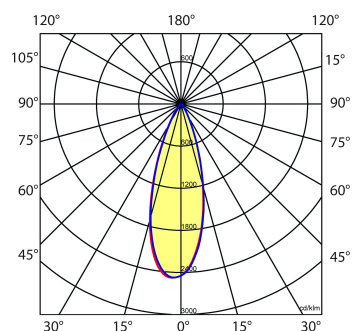

Stralingshoek: standaard 36°, optioneel 15° of 24°. De spot is 25° kantelbaar.

Norton armaturen zijn verkrijgbaar via de elektrotechnische en verlichtingsgroothandel.

Ø1	Ø2	Inbouwhoogte
71	65	120

Toepassingsgebieden

- kantoorgebouw
- zorg
- scholen
- retail
- horeca
- entertainment
- woning(bouw)

Lichtdiagram

Technische specificaties

Artikelklasse	Spots
Serie	MUS-K
Soort verlichtingsarmatuur	Spot
Geschikt voor opbouwmontage	Nee
Geschikt voor inbouwmontage	Ja
Geschikt voor plafondmontage	Ja
Geschikt voor pendelophanging	Nee
Geschikt voor truss montage	Nee
Geschikt voor voetstuk-/vloermontage	Nee
Geschikt voor stroomrailmontage	Nee
Geschikt voor klemmontage	Nee
Geschikt voor laagspannings-kabelsysteem	Nee
Verstelbaarheid	Zwenkbaar
Lamptype	LED niet uitwisselbaar
Kleurtemperatuur (K)	4000 tot 4000
Met lichtbron	Ja
Geschikt voor aantal lichtbronnen	1
Lamphouder	Geen
Nom. levensduur L80/B10 bij 25 °C (h)	50000
Nom. omgevingstemperatuur volgens IEC62722-2-1 (°C)	10 tot 35
Max. systeemvermogen (W)	6
Lichtstroom (lm)	600 tot 600
Lichtstroom 1 (lm)	600
Vermogensfactor	0.9
Effectieve lichtstroom volgens IEC 62722-2-1 (lm)	600
Specifieke lichtstroom armatuur (lm/W)	100
Lichtkleur	Wit
Geschikt voor wandmontage	Nee
Kleurweergave-index	90-100
Kleur consistentie (McAdam ellips)	SDCM3
Hoogte/diepte (mm)	65
Buitendiameter (mm)	71
Inbouwhoogte/diepte (mm)	120
Dimbaar DSI	Nee
Plaatdikte min (mm)	2
Plaatdikte max (mm)	25
Beschermingsgraad (IP)	IP20
Slagvastheid	IK07