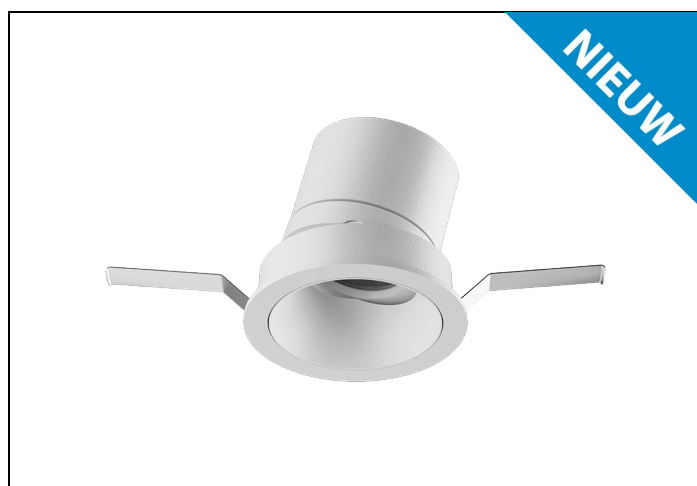

MUS-KW 94 6W 36° 600LM DIM D65

Artikelnummer: 1948106932 EAN-code: 8715182186566

Productinformatie

Huis en reflector

Gegoten aluminium afgewerkt met een poedercoating in wit of zwart. Voorzien van geïntegreerde led, in 3000K en 4000K, en montageveren. Wordt geleverd inclusief driver.

Stralingshoek: standaard 36°, optioneel 15° of 24°. De spot is 25° kantelbaar.

Norton armaturen zijn verkrijgbaar via de elektrotechnische en verlichtingsgroothandel.

Ø1	Ø2	Inbouwhoogte
71	65	120

Toepassingsgebieden

- kantoorgebouw
- zorg
- scholen
- retail
- horeca
- entertainment
- woning(bouw)

Lichtdiagram

Technische specificaties

Artikelklasse	Spots
Serie	MUS-K
Soort verlichtingsarmatuur	Spot
Geschikt voor opbouwmontage	Nee
Geschikt voor inbouwmontage	Ja
Geschikt voor plafondmontage	Ja
Geschikt voor pendelophanging	Nee
Geschikt voor truss montage	Nee
Geschikt voor voetstuk-/vloermontage	Nee
Geschikt voor stroomrailmontage	Nee
Geschikt voor klemmontage	Nee
Geschikt voor laagspannings-kabelsysteem	Nee
Verstelbaarheid	Zwenkbaar
Lamptype	LED niet uitwisselbaar
Kleurtemperatuur (K)	4000 tot 4000
Met lichtbron	Ja
Geschikt voor aantal lichtbronnen	1
Lamphouder	Geen
Nom. levensduur L80/B10 bij 25 °C (h)	50000
Nom. omgevingstemperatuur volgens IEC62722-2-1 (°C)	10 tot 35
Max. systeemvermogen (W)	6
Lichtstroom (lm)	600 tot 600
Lichtstroom 1 (lm)	600
Vermogensfactor	0.9
Effectieve lichtstroom volgens IEC 62722-2-1 (lm)	600
Specifieke lichtstroom armatuur (lm/W)	100
Lichtkleur	Wit
Geschikt voor wandmontage	Nee
Kleurweergave-index	90-100
Kleur consistentie (McAdam ellips)	SDCM3
Hoogte/diepte (mm)	65
Buitendiameter (mm)	71
Inbouwhoogte/diepte (mm)	120
Dimbaar DSI	Nee
Plaatdikte min (mm)	2
Plaatdikte max (mm)	25
Beschermingsgraad (IP)	IP20
Slagvastheid	IK07