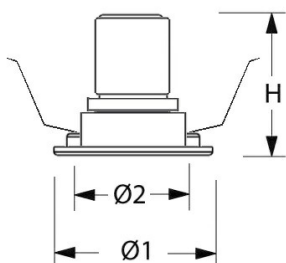

MUS-KW 94 6W 36° 600LM DIM D65

Artikelnummer: 1948106932 EAN-code: 8715182186566

Productinformatie

Huis en reflector

Gegoten aluminium afgewerkt met een poedercoating in wit of zwart. Voorzien van geïntegreerde led, in 3000K en 4000K, en montageveren. Wordt geleverd inclusief driver.

Stralingshoek: standaard 36°, optioneel 15° of 24°. De spot is 25° kantelbaar.

Norton armaturen zijn verkrijgbaar via de elektrotechnische en verlichtingsgroothandel.

Ø1	Ø2	Inbouwhoogte
71	65	120

Toepassingsgebieden

- kantoorgebouw
- zorg
- scholen
- retail
- horeca
- entertainment
- woning(bouw)

Lichtdiagram

Technische specificaties

Artikelklasse	Spots
Serie	MUS-K
Soort verlichtingsarmatuur	Spot
Geschikt voor opbouwmontage	Nee
Geschikt voor inbouwmontage	Ja
Geschikt voor plafondmontage	Ja
Geschikt voor pendelophanging	Nee
Geschikt voor truss montage	Nee
Geschikt voor voetstuk-/vloermontage	Nee
Geschikt voor stroomrailmontage	Nee
Geschikt voor klemmontage	Nee
Geschikt voor laagspannings-kabelsysteem	Nee
Verstelbaarheid	Zwenkbaar
Lamptype	LED niet uitwisselbaar
Kleurtemperatuur (K)	4000 tot 4000
Met lichtbron	Ja
Geschikt voor aantal lichtbronnen	1
Lamphouder	Geen
Nom. levensduur L80/B10 bij 25 °C (h)	50000
Nom. omgevingstemperatuur volgens IEC62722-2-1 (°C)	10 tot 35
Max. systeemvermogen (W)	6
Lichtstroom (lm)	600 tot 600
Lichtstroom 1 (lm)	600
Vermogensfactor	0.9
Effectieve lichtstroom volgens IEC 62722-2-1 (lm)	600
Specifieke lichtstroom armatuur (lm/W)	100
Lichtkleur	Wit
Geschikt voor wandmontage	Nee
Kleurweergave-index	90-100
Kleur consistentie (McAdam ellips)	SDCM3
Hoogte/diepte (mm)	65
Buitendiameter (mm)	71
Inbouwhoogte/diepte (mm)	120
Dimbaar DSI	Nee
Plaatdikte min (mm)	2
Plaatdikte max (mm)	25
Beschermingsgraad (IP)	IP20
Slagvastheid	IK07