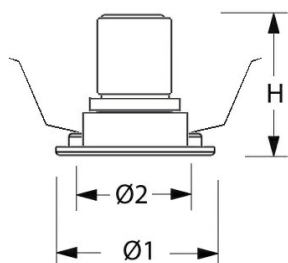

MUS-KW 94 10W 36° 1000LM D75

Artikelnummer: 1948110931 EAN-code: 8715182186672

Productinformatie

Huis en reflector

Gegoten aluminium afgewerkt met een poedercoating in wit of zwart. Voorzien van geïntegreerde led, in 3000K en 4000K, en montageveren. Wordt geleverd inclusief driver.

Stralingshoek: standaard 36°, optioneel 15° of 24°. De spot is 25° kantelbaar.

Norton armaturen zijn verkrijgbaar via de elektrotechnische en verlichtingsgroothandel.

Ø1	Ø2	Inbouwhoogte
81	75	140

Toepassingsgebieden

- kantoorgebouw
- zorg
- scholen
- retail
- horeca
- entertainment
- woning(bouw)

Lichtdiagram

Technische specificaties

Artikelklasse	Spots
Serie	MUS-K
Soort verlichtingsarmatuur	Spot
Geschikt voor opbouwmontage	Nee
Geschikt voor inbouwmontage	Ja
Geschikt voor plafondmontage	Ja
Geschikt voor pendelophanging	Nee
Geschikt voor truss montage	Nee
Geschikt voor voetstuk-/vloermontage	Nee
Geschikt voor stroomrailmontage	Nee
Geschikt voor klemmontage	Nee
Geschikt voor laagspannings-kabelsysteem	Nee
Verstelbaarheid	Zwenkbaar
Lamptype	LED niet uitwisselbaar
Kleurtemperatuur (K)	4000 tot 4000
Met lichtbron	Ja
Geschikt voor aantal lichtbronnen	1
Lamphouder	Geen
Nom. levensduur L80/B10 bij 25 °C (h)	50000
Nom. omgevingstemperatuur volgens IEC62722-2-1 (°C)	10 tot 35
Max. systeemvermogen (W)	10
Lichtstroom (lm)	1000 tot 1000
Lichtstroom 1 (lm)	1000
Vermogensfactor	0.9
Effectieve lichtstroom volgens IEC 62722-2-1 (lm)	1000
Specifieke lichtstroom armatuur (lm/W)	100
Lichtkleur	Wit
Geschikt voor wandmontage	Nee
Kleurweergave-index	90-100
Kleur consistentie (McAdam ellips)	SDCM3
Hoogte/diepte (mm)	73
Buitendiameter (mm)	81
Inbouwhoogte/diepte (mm)	140
Dimbaar DSI	Nee
Plaatdikte min (mm)	2
Plaatdikte max (mm)	25
Beschermingsgraad (IP)	IP20
Slagvastheid	IK07