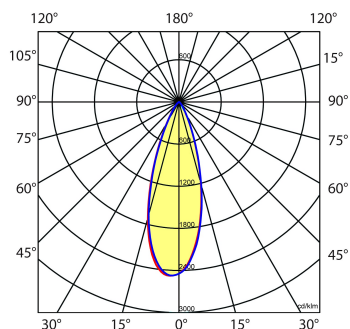

Stralingshoek: standaard 36°, optioneel 15° of 24°. De spot is 25° kantelbaar.

Norton armaturen zijn verkrijgbaar via de elektrotechnische en verlichtingsgroothandel.

Ø1	Ø2	Inbouwhoogte
81	75	140

Toepassingsgebieden

- kantoorgebouw
- zorg
- scholen
- retail
- horeca
- entertainment
- woning(bouw)

Lichtdiagram

Technische specificaties

Artikelklasse	Spots
Serie	MUS-K
Soort verlichtingsarmatuur	Spot
Geschikt voor opbouwmontage	Nee
Geschikt voor inbouwmontage	Ja
Geschikt voor plafondmontage	Ja
Geschikt voor pendelophanging	Nee
Geschikt voor truss montage	Nee
Geschikt voor voetstuk-/vloermontage	Nee
Geschikt voor stroomrailmontage	Nee
Geschikt voor klemmontage	Nee
Geschikt voor laagspannings-kabelsysteem	Nee
Verstelbaarheid	Zwenkbaar
Lamptype	LED niet uitwisselbaar
Kleurtemperatuur (K)	4000 tot 4000
Met lichtbron	Ja
Geschikt voor aantal lichtbronnen	1
Lamphouder	Geen
Nom. levensduur L80/B10 bij 25 °C (h)	50000
Nom. omgevingstemperatuur volgens IEC62722-2-1 (°C)	10 tot 35
Max. systeemvermogen (W)	10
Lichtstroom (lm)	1000 tot 1000
Lichtstroom 1 (lm)	1000
Vermogensfactor	0.9
Effectieve lichtstroom volgens IEC 62722-2-1 (lm)	1000
Specifieke lichtstroom armatuur (lm/W)	100
Lichtkleur	Wit
Geschikt voor wandmontage	Nee
Kleurweergave-index	90-100
Kleur consistentie (McAdam ellips)	SDCM3
Hoogte/diepte (mm)	73
Buitendiameter (mm)	81
Inbouwhoogte/diepte (mm)	140
Dimbaar DSI	Nee
Plaatdikte min (mm)	2
Plaatdikte max (mm)	25
Beschermingsgraad (IP)	IP20
Slagvastheid	IK07