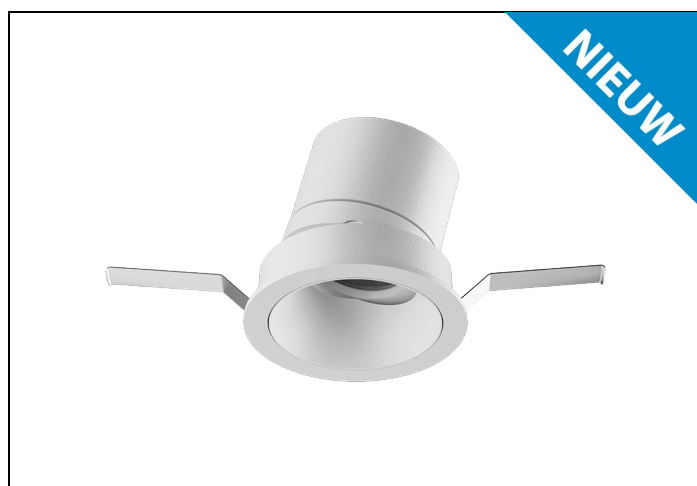

MUS-KW 94 10W 36° 1000LM D75

Artikelnummer: 1948110931 EAN-code: 8715182186672

Productinformatie

Huis en reflector

Gegoten aluminium afgewerkt met een poedercoating in wit of zwart. Voorzien van geïntegreerde led, in 3000K en 4000K, en montageveren. Wordt geleverd inclusief driver.

Stralingshoek: standaard 36°, optioneel 15° of 24°. De spot is 25° kantelbaar.

Norton armaturen zijn verkrijgbaar via de elektrotechnische en verlichtingsgroothandel.

Ø1	Ø2	Inbouwhoogte
81	75	140

Toepassingsgebieden

- kantoorgebouw
- zorg
- scholen
- retail
- horeca
- entertainment
- woning(bouw)

Lichtdiagram

Technische specificaties

Artikelklasse	Spots
Serie	MUS-K
Soort verlichtingsarmatuur	Spot
Geschikt voor opbouwmontage	Nee
Geschikt voor inbouwmontage	Ja
Geschikt voor plafondmontage	Ja
Geschikt voor pendelophanging	Nee
Geschikt voor truss montage	Nee
Geschikt voor voetstuk-/vloermontage	Nee
Geschikt voor stroomrailmontage	Nee
Geschikt voor klemmontage	Nee
Geschikt voor laagspannings-kabelsysteem	Nee
Verstelbaarheid	Zwenkbaar
Lamptype	LED niet uitwisselbaar
Kleurtemperatuur (K)	4000 tot 4000
Met lichtbron	Ja
Geschikt voor aantal lichtbronnen	1
Lamphouder	Geen
Nom. levensduur L80/B10 bij 25 °C (h)	50000
Nom. omgevingstemperatuur volgens IEC62722-2-1 (°C)	10 tot 35
Max. systeemvermogen (W)	10
Lichtstroom (lm)	1000 tot 1000
Lichtstroom 1 (lm)	1000
Vermogensfactor	0.9
Effectieve lichtstroom volgens IEC 62722-2-1 (lm)	1000
Specifieke lichtstroom armatuur (lm/W)	100
Lichtkleur	Wit
Geschikt voor wandmontage	Nee
Kleurweergave-index	90-100
Kleur consistentie (McAdam ellips)	SDCM3
Hoogte/diepte (mm)	73
Buitendiameter (mm)	81
Inbouwhoogte/diepte (mm)	140
Dimbaar DSI	Nee
Plaatdikte min (mm)	2
Plaatdikte max (mm)	25
Beschermingsgraad (IP)	IP20
Slagvastheid	IK07