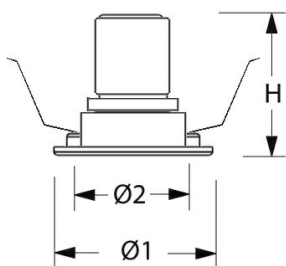

Stralingshoek: standaard 36°, optioneel 15° of 24°. De spot is 25° kantelbaar.

Norton armaturen zijn verkrijgbaar via de elektrotechnische en verlichtingsgroothandel.

Ø1	Ø2	Inbouwhoogte
91	85	140

Toepassingsgebieden

- kantoorgebouw
- zorg
- scholen
- retail
- horeca
- entertainment
- woning(bouw)

Lichtdiagram

Technische specificaties

Artikelklasse	Spots
Serie	MUS-K
Soort verlichtingsarmatuur	Spot
Geschikt voor opbouwmontage	Nee
Geschikt voor inbouwmontage	Ja
Geschikt voor plafondmontage	Ja
Geschikt voor pendelophanging	Nee
Geschikt voor truss montage	Nee
Geschikt voor voetstuk-/vloermontage	Nee
Geschikt voor stroomrailmontage	Nee
Geschikt voor klemmontage	Nee
Geschikt voor laagspannings-kabelsysteem	Nee
Verstelbaarheid	Zwenkbaar
Lamptype	LED niet uitwisselbaar
Kleurtemperatuur (K)	3000 tot 3000
Met lichtbron	Ja
Geschikt voor aantal lichtbronnen	1
Lamphouder	Geen
Nom. levensduur L80/B10 bij 25 °C (h)	50000
Nom. omgevingstemperatuur volgens IEC62722-2-1 (°C)	10 tot 35
Max. systeemvermogen (W)	15
Lichtstroom (lm)	1500 tot 1500
Lichtstroom 1 (lm)	1500
Vermogensfactor	0.9
Effectieve lichtstroom volgens IEC 62722-2-1 (lm)	1500
Specifieke lichtstroom armatuur (lm/W)	100
Lichtkleur	Wit
Geschikt voor wandmontage	Nee
Kleurweergave-index	90-100
Kleur consistentie (McAdam ellips)	SDCM3
Hoogte/diepte (mm)	85
Buitendiameter (mm)	91
Inbouwhoogte/diepte (mm)	140
Dimbaar DSI	Nee
Plaatdikte min (mm)	2
Plaatdikte max (mm)	25
Beschermingsgraad (IP)	IP20
Slagvastheid	IK07