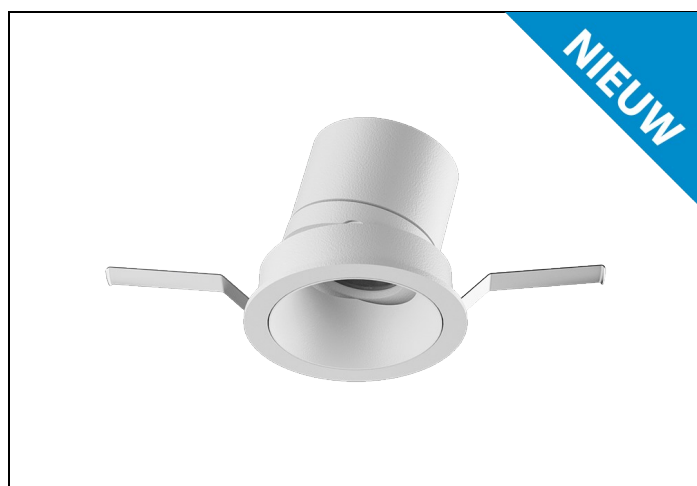

MUS-KW 93 15W 36° 1500LM DIM D85

Artikelnummer: 1948115832 EAN-code: 8715182186740

Productinformatie

Huis en reflector

Gegoten aluminium afgewerkt met een poedercoating in wit of zwart. Voorzien van geïntegreerde led, in 3000K en 4000K, en montageveren. Wordt geleverd inclusief driver.

Stralingshoek: standaard 36°, optioneel 15° of 24°. De spot is 25° kantelbaar.

Norton armaturen zijn verkrijgbaar via de elektrotechnische en verlichtingsgroothandel.

Ø1	Ø2	Inbouwhoogte
91	85	140

Toepassingsgebieden

- kantoorgebouw
- zorg
- scholen
- retail
- horeca
- entertainment
- woning(bouw)

Lichtdiagram

Technische specificaties

Artikelklasse	Spots
Serie	MUS-K
Soort verlichtingsarmatuur	Spot
Geschikt voor opbouwmontage	Nee
Geschikt voor inbouwmontage	Ja
Geschikt voor plafondmontage	Ja
Geschikt voor pendelophanging	Nee
Geschikt voor truss montage	Nee
Geschikt voor voetstuk-/vloermontage	Nee
Geschikt voor stroomrailmontage	Nee
Geschikt voor klemmontage	Nee
Geschikt voor laagspannings-kabelsysteem	Nee
Verstelbaarheid	Zwenkbaar
Lamptype	LED niet uitwisselbaar
Kleurtemperatuur (K)	3000 tot 3000
Met lichtbron	Ja
Geschikt voor aantal lichtbronnen	1
Lamphouder	Geen
Nom. levensduur L80/B10 bij 25 °C (h)	50000
Nom. omgevingstemperatuur volgens IEC62722-2-1 (°C)	10 tot 35
Max. systeemvermogen (W)	15
Lichtstroom (lm)	1500 tot 1500
Lichtstroom 1 (lm)	1500
Vermogensfactor	0.9
Effectieve lichtstroom volgens IEC 62722-2-1 (lm)	1500
Specifieke lichtstroom armatuur (lm/W)	100
Lichtkleur	Wit
Geschikt voor wandmontage	Nee
Kleurweergave-index	90-100
Kleur consistentie (McAdam ellips)	SDCM3
Hoogte/diepte (mm)	85
Buitendiameter (mm)	91
Inbouwhoogte/diepte (mm)	140
Dimbaar DSI	Nee
Plaatdikte min (mm)	2
Plaatdikte max (mm)	25
Beschermingsgraad (IP)	IP20
Slagvastheid	IK07