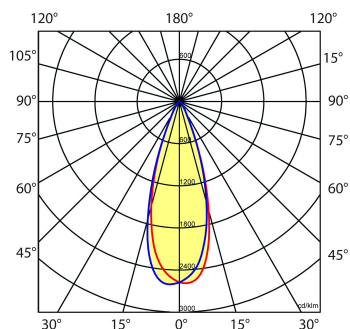

Stralingshoek: standaard 36°, optioneel 15° of 24°. De spot is 25° kantelbaar.

Norton armaturen zijn verkrijgbaar via de elektrotechnische en verlichtingsgroothandel.

Ø1	Ø2	Inbouwhoogte
91	85	140

Toepassingsgebieden

- kantoorgebouw
- zorg
- scholen
- retail
- horeca
- entertainment
- woning(bouw)

Lichtdiagram

Technische specificaties

Artikelklasse	Spots
Serie	MUS-K
Soort verlichtingsarmatuur	Spot
Geschikt voor opbouwmontage	Nee
Geschikt voor inbouwmontage	Ja
Geschikt voor plafondmontage	Ja
Geschikt voor pendelophanging	Nee
Geschikt voor truss montage	Nee
Geschikt voor voetstuk-/vloermontage	Nee
Geschikt voor stroomrailmontage	Nee
Geschikt voor klemmontage	Nee
Geschikt voor laagspannings-kabelsysteem	Nee
Verstelbaarheid	Zwenkbaar
Lamptype	LED niet uitwisselbaar
Kleurtemperatuur (K)	3000 tot 3000
Met lichtbron	Ja
Geschikt voor aantal lichtbronnen	1
Lamphouder	Geen
Nom. levensduur L80/B10 bij 25 °C (h)	50000
Nom. omgevingstemperatuur volgens IEC62722-2-1 (°C)	10 tot 35
Max. systeemvermogen (W)	15
Lichtstroom (lm)	1500 tot 1500
Lichtstroom 1 (lm)	1500
Vermogensfactor	0.9
Effectieve lichtstroom volgens IEC 62722-2-1 (lm)	1500
Specifieke lichtstroom armatuur (lm/W)	100
Lichtkleur	Wit
Geschikt voor wandmontage	Nee
Kleurweergave-index	90-100
Kleur consistentie (McAdam ellips)	SDCM3
Hoogte/diepte (mm)	85
Buitendiameter (mm)	91
Inbouwhoogte/diepte (mm)	140
Dimbaar DSI	Nee
Plaatdikte min (mm)	2
Plaatdikte max (mm)	25
Beschermingsgraad (IP)	IP20
Slagvastheid	IK07