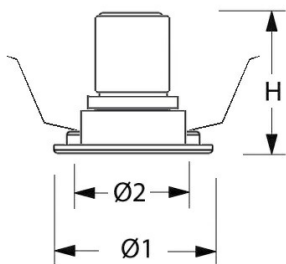

Stralingshoek: standaard 36°, optioneel 15° of 24°. De spot is 25° kantelbaar.

Norton armaturen zijn verkrijgbaar via de elektrotechnische en verlichtingsgroothandel.

Ø1	Ø2	Inbouwhoogte
91	85	140

Toepassingsgebieden

- kantoorgebouw
- zorg
- scholen
- retail
- horeca
- entertainment
- woning(bouw)

Lichtdiagram

Technische specificaties

Artikelklasse	Spots
Serie	MUS-K
Soort verlichtingsarmatuur	Spot
Geschikt voor opbouwmontage	Nee
Geschikt voor inbouwmontage	Ja
Geschikt voor plafondmontage	Ja
Geschikt voor pendelophanging	Nee
Geschikt voor truss montage	Nee
Geschikt voor voetstuk-/vloermontage	Nee
Geschikt voor stroomrailmontage	Nee
Geschikt voor klemmontage	Nee
Geschikt voor laagspannings-kabelsysteem	Nee
Verstelbaarheid	Zwenkbaar
Lamptype	LED niet uitwisselbaar
Kleurtemperatuur (K)	4000 tot 4000
Met lichtbron	Ja
Geschikt voor aantal lichtbronnen	1
Lamphouder	Geen
Nom. levensduur L80/B10 bij 25 °C (h)	50000
Nom. omgevingstemperatuur volgens IEC62722-2-1 (°C)	10 tot 35
Max. systeemvermogen (W)	15
Lichtstroom (lm)	1500 tot 1500
Lichtstroom 1 (lm)	1500
Vermogensfactor	0.9
Effectieve lichtstroom volgens IEC 62722-2-1 (lm)	1500
Specifieke lichtstroom armatuur (lm/W)	100
Lichtkleur	Wit
Geschikt voor wandmontage	Nee
Kleurweergave-index	90-100
Kleur consistentie (McAdam ellips)	SDCM3
Hoogte/diepte (mm)	85
Buitendiameter (mm)	91
Inbouwhoogte/diepte (mm)	140
Dimbaar DSI	Nee
Plaatdikte min (mm)	2
Plaatdikte max (mm)	25
Beschermingsgraad (IP)	IP20
Slagvastheid	IK07