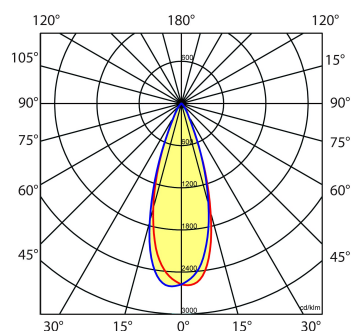

Stralingshoek: standaard 36°, optioneel 15° of 24°. De spot is 25° kantelbaar.

Norton armaturen zijn verkrijgbaar via de elektrotechnische en verlichtingsgroothandel.

Ø1	Ø2	Inbouwhoogte
91	85	140

Toepassingsgebieden

- kantoorgebouw
- zorg
- scholen
- retail
- horeca
- entertainment
- woning(bouw)

Lichtdiagram

Technische specificaties

Artikelklasse	Spots
Serie	MUS-K
Soort verlichtingsarmatuur	Spot
Geschikt voor opbouwmontage	Nee
Geschikt voor inbouwmontage	Ja
Geschikt voor plafondmontage	Ja
Geschikt voor pendelophanging	Nee
Geschikt voor truss montage	Nee
Geschikt voor voetstuk-/vloermontage	Nee
Geschikt voor stroomrailmontage	Nee
Geschikt voor klemmontage	Nee
Geschikt voor laagspannings-kabelsysteem	Nee
Verstelbaarheid	Zwenkbaar
Lamptype	LED niet uitwisselbaar
Kleurtemperatuur (K)	4000 tot 4000
Met lichtbron	Ja
Geschikt voor aantal lichtbronnen	1
Lamphouder	Geen
Nom. levensduur L80/B10 bij 25 °C (h)	50000
Nom. omgevingstemperatuur volgens IEC62722-2-1 (°C)	10 tot 35
Max. systeemvermogen (W)	15
Lichtstroom (lm)	1500 tot 1500
Lichtstroom 1 (lm)	1500
Vermogensfactor	0.9
Effectieve lichtstroom volgens IEC 62722-2-1 (lm)	1500
Specifieke lichtstroom armatuur (lm/W)	100
Lichtkleur	Wit
Geschikt voor wandmontage	Nee
Kleurweergave-index	90-100
Kleur consistentie (McAdam ellips)	SDCM3
Hoogte/diepte (mm)	85
Buitendiameter (mm)	91
Inbouwhoogte/diepte (mm)	140
Dimbaar DSI	Nee
Plaatdikte min (mm)	2
Plaatdikte max (mm)	25
Beschermingsgraad (IP)	IP20
Slagvastheid	IK07