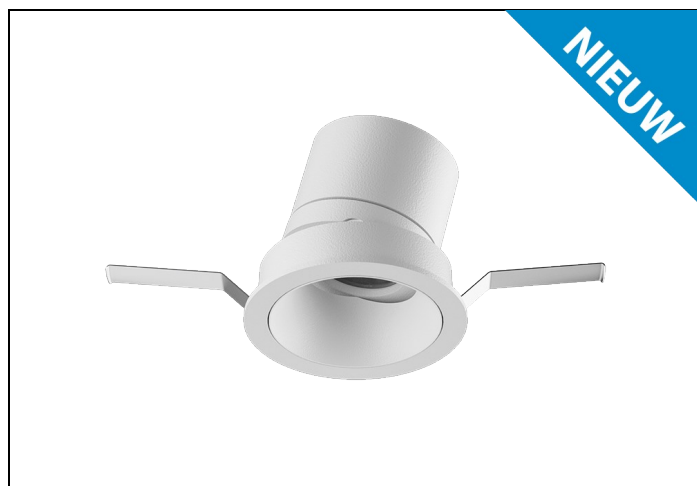

MUS-KW 94 15W 36° 1500LM DIM D85

Artikelnummer: 1948115932 EAN-code: 8715182186801

Productinformatie

Huis en reflector

Gegoten aluminium afgewerkt met een poedercoating in wit of zwart. Voorzien van geïntegreerde led, in 3000K en 4000K, en montageveren. Wordt geleverd inclusief driver.

Stralingshoek: standaard 36°, optioneel 15° of 24°. De spot is 25° kantelbaar.

Norton armaturen zijn verkrijgbaar via de elektrotechnische en verlichtingsgroothandel.

Ø1	Ø2	Inbouwhoogte
91	85	140

Toepassingsgebieden

- kantoorgebouw
- zorg
- scholen
- retail
- horeca
- entertainment
- woning(bouw)

Lichtdiagram

Technische specificaties

Artikelklasse	Spots
Serie	MUS-K
Soort verlichtingsarmatuur	Spot
Geschikt voor opbouwmontage	Nee
Geschikt voor inbouwmontage	Ja
Geschikt voor plafondmontage	Ja
Geschikt voor pendelophanging	Nee
Geschikt voor truss montage	Nee
Geschikt voor voetstuk-/vloermontage	Nee
Geschikt voor stroomrailmontage	Nee
Geschikt voor klemmontage	Nee
Geschikt voor laagspannings-kabelsysteem	Nee
Verstelbaarheid	Zwenkbaar
Lamptype	LED niet uitwisselbaar
Kleurtemperatuur (K)	4000 tot 4000
Met lichtbron	Ja
Geschikt voor aantal lichtbronnen	1
Lamphouder	Geen
Nom. levensduur L80/B10 bij 25 °C (h)	50000
Nom. omgevingstemperatuur volgens IEC62722-2-1 (°C)	10 tot 35
Max. systeemvermogen (W)	15
Lichtstroom (lm)	1500 tot 1500
Lichtstroom 1 (lm)	1500
Vermogensfactor	0.9
Effectieve lichtstroom volgens IEC 62722-2-1 (lm)	1500
Specifieke lichtstroom armatuur (lm/W)	100
Lichtkleur	Wit
Geschikt voor wandmontage	Nee
Kleurweergave-index	90-100
Kleur consistentie (McAdam ellips)	SDCM3
Hoogte/diepte (mm)	85
Buitendiameter (mm)	91
Inbouwhoogte/diepte (mm)	140
Dimbaar DSI	Nee
Plaatdikte min (mm)	2
Plaatdikte max (mm)	25
Beschermingsgraad (IP)	IP20
Slagvastheid	IK07