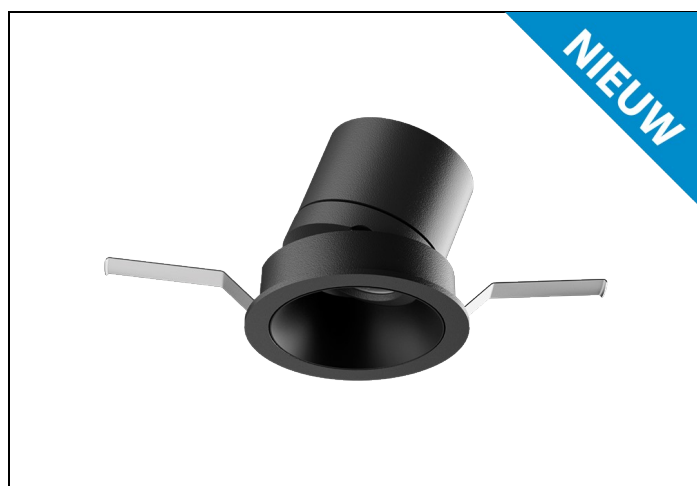

MUS-KZ 927 6W 36° 600LM D65

Artikelnummer: 1948206231 EAN-code: 8715182186856

Productinformatie

Huis en reflector

Gegoten aluminium afgewerkt met een poedercoating in wit of zwart. Voorzien van geïntegreerde led, in 3000K en 4000K, en montageveren. Wordt geleverd inclusief driver.

Stralingshoek: standaard 36°, optioneel 15° of 24°. De spot is 25° kantelbaar.

Norton armaturen zijn verkrijgbaar via de elektrotechnische en verlichtingsgroothandel.

Ø1	Ø2	Inbouwhoogte
71	65	120

Toepassingsgebieden

- kantoorgebouw
- zorg
- scholen
- retail
- horeca
- entertainment
- woning(bouw)

Lichtdiagram

Technische specificaties

Artikelklasse	Spots
Serie	MUS-K
Soort verlichtingsarmatuur	Spot
Geschikt voor opbouwmontage	Nee
Geschikt voor inbouwmontage	Ja
Geschikt voor plafondmontage	Ja
Geschikt voor pendelophanging	Nee
Geschikt voor truss montage	Nee
Geschikt voor voetstuk-/vloermontage	Nee
Geschikt voor stroomrailmontage	Nee
Geschikt voor klemmontage	Nee
Geschikt voor laagspannings-kabelsysteem	Nee
Verstelbaarheid	Niet verstelbaar
Lamptype	LED niet uitwisselbaar
Kleurtemperatuur (K)	2700 tot 2700
Met lichtbron	Ja
Geschikt voor aantal lichtbronnen	1
Lamphouder	Geen
Nom. levensduur L80/B10 bij 25 °C (h)	50000
Nom. omgevingstemperatuur volgens IEC62722-2-1 (°C)	10 tot 35
Max. systeemvermogen (W)	6
Lichtstroom (lm)	600 tot 600
Lichtstroom 1 (lm)	600
Vermogensfactor	0.9
Effectieve lichtstroom volgens IEC 62722-2-1 (lm)	600
Specifieke lichtstroom armatuur (lm/W)	100
Lichtkleur	Wit
Geschikt voor wandmontage	Nee
Kleurweergave-index	90-100
Kleur consistentie (McAdam ellips)	SDCM3
Hoogte/diepte (mm)	65
Buitendiameter (mm)	71
Inbouwhoogte/diepte (mm)	120
Dimbaar DSI	Nee
Plaatdikte min (mm)	2
Plaatdikte max (mm)	25
Beschermingsgraad (IP)	IP20
Slagvastheid	IK07