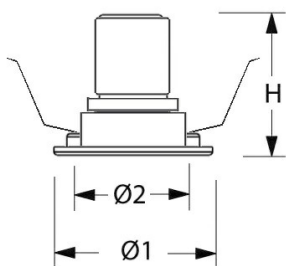

Stralingshoek: standaard 36°, optioneel 15° of 24°. De spot is 25° kantelbaar.

Norton armaturen zijn verkrijgbaar via de elektrotechnische en verlichtingsgroothandel.

Ø1	Ø2	Inbouwhoogte
71	65	120

Toepassingsgebieden

- kantoorgebouw
- zorg
- scholen
- retail
- horeca
- entertainment
- woning(bouw)

Lichtdiagram

Technische specificaties

Artikelklasse	Spots
Serie	MUS-K
Soort verlichtingsarmatuur	Spot
Geschikt voor opbouwmontage	Nee
Geschikt voor inbouwmontage	Ja
Geschikt voor plafondmontage	Ja
Geschikt voor pendelophanging	Nee
Geschikt voor truss montage	Nee
Geschikt voor voetstuk-/vloermontage	Nee
Geschikt voor stroomrailmontage	Nee
Geschikt voor klemmontage	Nee
Geschikt voor laagspannings-kabelsysteem	Nee
Verstelbaarheid	Niet verstelbaar
Lamptype	LED niet uitwisselbaar
Kleurtemperatuur (K)	2700 tot 2700
Met lichtbron	Ja
Geschikt voor aantal lichtbronnen	1
Lamphouder	Geen
Nom. levensduur L80/B10 bij 25 °C (h)	50000
Nom. omgevingstemperatuur volgens IEC62722-2-1 (°C)	10 tot 35
Max. systeemvermogen (W)	6
Lichtstroom (lm)	600 tot 600
Lichtstroom 1 (lm)	600
Vermogensfactor	0.9
Effectieve lichtstroom volgens IEC 62722-2-1 (lm)	600
Specifieke lichtstroom armatuur (lm/W)	100
Lichtkleur	Wit
Geschikt voor wandmontage	Nee
Kleurweergave-index	90-100
Kleur consistentie (McAdam ellips)	SDCM3
Hoogte/diepte (mm)	65
Buitendiameter (mm)	71
Inbouwhoogte/diepte (mm)	120
Dimbaar DSI	Nee
Plaatdikte min (mm)	2
Plaatdikte max (mm)	25
Beschermingsgraad (IP)	IP20
Slagvastheid	IK07