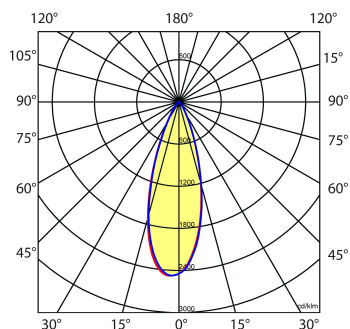

Stralingshoek: standaard 36°, optioneel 15° of 24°. De spot is 25° kantelbaar.

Norton armaturen zijn verkrijgbaar via de elektrotechnische en verlichtingsgroothandel.

Ø1	Ø2	Inbouwhoogte
71	65	120

Toepassingsgebieden

- kantoorgebouw
- zorg
- scholen
- retail
- horeca
- entertainment
- woning(bouw)

Lichtdiagram

Technische specificaties

Artikelklasse	Spots
Serie	MUS-K
Soort verlichtingsarmatuur	Spot
Geschikt voor opbouwmontage	Nee
Geschikt voor inbouwmontage	Ja
Geschikt voor plafondmontage	Ja
Geschikt voor pendelophanging	Nee
Geschikt voor truss montage	Nee
Geschikt voor voetstuk-/vloermontage	Nee
Geschikt voor stroomrailmontage	Nee
Geschikt voor klemmontage	Nee
Geschikt voor laagspannings-kabelsysteem	Nee
Verstelbaarheid	Niet verstelbaar
Lamptype	LED niet uitwisselbaar
Kleurtemperatuur (K)	2700 tot 2700
Met lichtbron	Ja
Geschikt voor aantal lichtbronnen	1
Lamphouder	Geen
Nom. levensduur L80/B10 bij 25 °C (h)	50000
Nom. omgevingstemperatuur volgens IEC62722-2-1 (°C)	10 tot 35
Max. systeemvermogen (W)	6
Lichtstroom (lm)	600 tot 600
Lichtstroom 1 (lm)	600
Vermogensfactor	0.9
Effectieve lichtstroom volgens IEC 62722-2-1 (lm)	600
Specifieke lichtstroom armatuur (lm/W)	100
Lichtkleur	Wit
Geschikt voor wandmontage	Nee
Kleurweergave-index	90-100
Kleur consistentie (McAdam ellips)	SDCM3
Hoogte/diepte (mm)	65
Buitendiameter (mm)	71
Inbouwhoogte/diepte (mm)	120
Dimbaar DSI	Nee
Plaatdikte min (mm)	2
Plaatdikte max (mm)	25
Beschermingsgraad (IP)	IP20
Slagvastheid	IK07