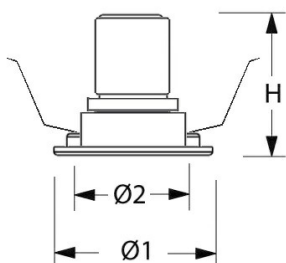

Stralingshoek: standaard 36°, optioneel 15° of 24°. De spot is 25° kantelbaar.

Norton armaturen zijn verkrijgbaar via de elektrotechnische en verlichtingsgroothandel.

Ø1	Ø2	Inbouwhoogte
71	65	120

Toepassingsgebieden

- kantoorgebouw
- zorg
- scholen
- retail
- horeca
- entertainment
- woning(bouw)

Lichtdiagram

Technische specificaties

Artikelklasse	Spots
Serie	MUS-K
Soort verlichtingsarmatuur	Spot
Geschikt voor opbouwmontage	Nee
Geschikt voor inbouwmontage	Ja
Geschikt voor plafondmontage	Ja
Geschikt voor pendelophanging	Nee
Geschikt voor truss montage	Nee
Geschikt voor voetstuk-/vloermontage	Nee
Geschikt voor stroomrailmontage	Nee
Geschikt voor klemmontage	Nee
Geschikt voor laagspannings-kabelsysteem	Nee
Verstelbaarheid	Niet verstelbaar
Lamptype	LED niet uitwisselbaar
Kleurtemperatuur (K)	2700 tot 2700
Met lichtbron	Ja
Geschikt voor aantal lichtbronnen	1
Lamphouder	Geen
Nom. levensduur L80/B10 bij 25 °C (h)	50000
Nom. omgevingstemperatuur volgens IEC62722-2-1 (°C)	10 tot 35
Max. systeemvermogen (W)	6
Lichtstroom (lm)	600 tot 600
Lichtstroom 1 (lm)	600
Vermogensfactor	0.9
Effectieve lichtstroom volgens IEC 62722-2-1 (lm)	600
Specifieke lichtstroom armatuur (lm/W)	100
Lichtkleur	Wit
Geschikt voor wandmontage	Nee
Kleurweergave-index	90-100
Kleur consistentie (McAdam ellips)	SDCM3
Hoogte/diepte (mm)	65
Buitendiameter (mm)	71
Inbouwhoogte/diepte (mm)	120
Dimbaar DSI	Nee
Plaatdikte min (mm)	2
Plaatdikte max (mm)	25
Beschermingsgraad (IP)	IP20
Slagvastheid	IK07