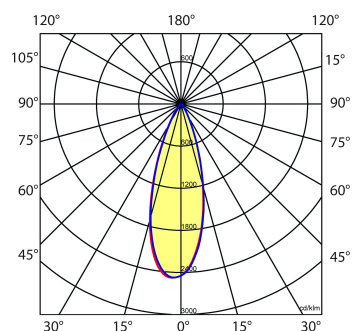

Stralingshoek: standaard 36°, optioneel 15° of 24°. De spot is 25° kantelbaar.

Norton armaturen zijn verkrijgbaar via de elektrotechnische en verlichtingsgroothandel.

Ø1	Ø2	Inbouwhoogte
71	65	120

Toepassingsgebieden

- kantoorgebouw
- zorg
- scholen
- retail
- horeca
- entertainment
- woning(bouw)

Lichtdiagram

Technische specificaties

Artikelklasse	Spots
Serie	MUS-K
Soort verlichtingsarmatuur	Spot
Geschikt voor opbouwmontage	Nee
Geschikt voor inbouwmontage	Ja
Geschikt voor plafondmontage	Ja
Geschikt voor pendelophanging	Nee
Geschikt voor truss montage	Nee
Geschikt voor voetstuk-/vloermontage	Nee
Geschikt voor stroomrailmontage	Nee
Geschikt voor klemmontage	Nee
Geschikt voor laagspannings-kabelsysteem	Nee
Verstelbaarheid	Niet verstelbaar
Lamptype	LED niet uitwisselbaar
Kleurtemperatuur (K)	2700 tot 2700
Met lichtbron	Ja
Geschikt voor aantal lichtbronnen	1
Lamphouder	Geen
Nom. levensduur L80/B10 bij 25 °C (h)	50000
Nom. omgevingstemperatuur volgens IEC62722-2-1 (°C)	10 tot 35
Max. systeemvermogen (W)	6
Lichtstroom (lm)	600 tot 600
Lichtstroom 1 (lm)	600
Vermogensfactor	0.9
Effectieve lichtstroom volgens IEC 62722-2-1 (lm)	600
Specifieke lichtstroom armatuur (lm/W)	100
Lichtkleur	Wit
Geschikt voor wandmontage	Nee
Kleurweergave-index	90-100
Kleur consistentie (McAdam ellips)	SDCM3
Hoogte/diepte (mm)	65
Buitendiameter (mm)	71
Inbouwhoogte/diepte (mm)	120
Dimbaar DSI	Nee
Plaatdikte min (mm)	2
Plaatdikte max (mm)	25
Beschermingsgraad (IP)	IP20
Slagvastheid	IK07