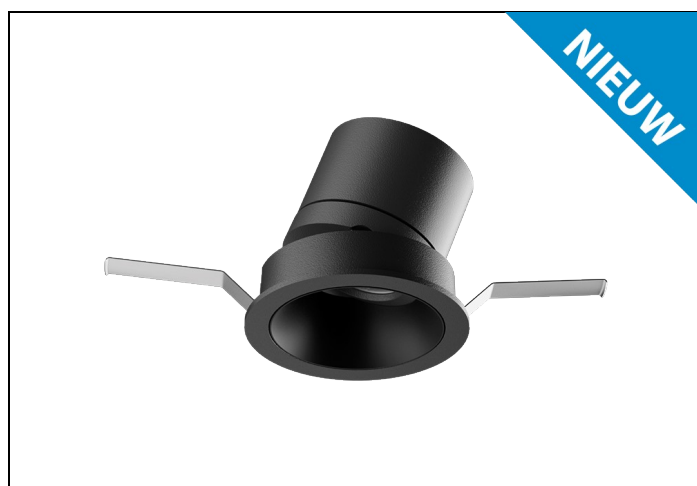

MUS-KZ 927 6W 36° 600LM DIM D65

Artikelnummer: 1948206232 EAN-code: 8715182186863

Productinformatie

Huis en reflector

Gegoten aluminium afgewerkt met een poedercoating in wit of zwart. Voorzien van geïntegreerde led, in 3000K en 4000K, en montageveren. Inclusief driver en gemonteerd snoer.

Stralingshoek: standaard 36°, optioneel 15° of 24°. De spot is 25° kantelbaar.

Norton armaturen zijn verkrijgbaar via de elektrotechnische en verlichtingsgroothandel.

Ø1	Ø2	Inbouwhoogte
71	65	120

Toepassingsgebieden

- kantoorgebouw
- zorg
- scholen
- retail
- horeca
- entertainment
- woning(bouw)

Lichtdiagram

Technische specificaties

Artikelklasse	Spots
Serie	MUS-K
Soort verlichtingsarmatuur	Spot
Geschikt voor opbouwmontage	Nee
Geschikt voor inbouwmontage	Ja
Geschikt voor plafondmontage	Ja
Geschikt voor pendelophanging	Nee
Geschikt voor truss montage	Nee
Geschikt voor voetstuk-/vloermontage	Nee
Geschikt voor stroomrailmontage	Nee
Geschikt voor klemmontage	Nee
Geschikt voor laagspannings-kabelsysteem	Nee
Verstelbaarheid	Niet verstelbaar
Lamptype	LED niet uitwisselbaar
Kleurtemperatuur (K)	2700 tot 2700
Met lichtbron	Ja
Geschikt voor aantal lichtbronnen	1
Lamphouder	Geen
Nom. levensduur L80/B10 bij 25 °C (h)	50000
Nom. omgevingstemperatuur volgens IEC62722-2-1 (°C)	10 tot 35
Max. systeemvermogen (W)	6
Lichtstroom (lm)	600 tot 600
Lichtstroom 1 (lm)	600
Vermogensfactor	0.9
Effectieve lichtstroom volgens IEC 62722-2-1 (lm)	600
Specifieke lichtstroom armatuur (lm/W)	100
Lichtkleur	Wit
Geschikt voor wandmontage	Nee
Kleurweergave-index	90-100
Kleur consistentie (McAdam ellips)	SDCM3
Hoogte/diepte (mm)	65
Buitendiameter (mm)	71
Inbouwhoogte/diepte (mm)	120
Dimbaar DSI	Nee
Plaatdikte min (mm)	2
Plaatdikte max (mm)	25
Beschermingsgraad (IP)	IP20
Slagvastheid	IK07