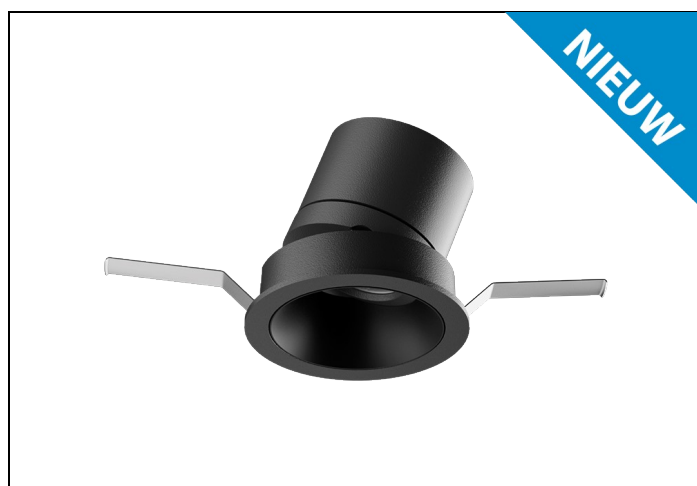

#### Huis en reflector

Gegoten aluminium afgewerkt met een poedercoating in wit of zwart. Voorzien van geïntegreerde led, in 3000K en 4000K, en montageveren. Wordt geleverd inclusief driver.

Stralingshoek: standaard 36°, optioneel 15° of 24°. De spot is 25° kantelbaar.

Norton armaturen zijn verkrijgbaar via de elektrotechnische en verlichtingsgroothandel.

Ø1	Ø2	Inbouwhoogte
71	65	120

## Technische specificaties

Artikelklasse	Spots
Serie	MUS-K
Soort verlichtingsarmatuur	Spot
Geschikt voor opbouwmontage	Nee
Geschikt voor inbouwmontage	Ja
Geschikt voor plafondmontage	Ja
Geschikt voor pendelophanging	Nee
Geschikt voor truss montage	Nee
Geschikt voor voetstuk-/vloermontage	Nee
Geschikt voor stroomrailmontage	Nee
Geschikt voor klemmontage	Nee
Geschikt voor laagspannings-kabelsysteem	Nee
Verstelbaarheid	Niet verstelbaar
Lamptype	LED niet uitwisselbaar
Kleurtemperatuur (K)	4000 tot 4000
Met lichtbron	Ja
Geschikt voor aantal lichtbronnen	1
Lamphouder	Geen
Nom. levensduur L80/B10 bij 25 °C (h)	50000
Nom. omgevingstemperatuur volgens IEC62722-2-1 (°C)	10 tot 35
Max. systeemvermogen (W)	6
Lichtstroom (lm)	600 tot 600
Lichtstroom 1 (lm)	600
Vermogensfactor	0.9
Effectieve lichtstroom volgens IEC 62722-2-1 (lm)	600
Specifieke lichtstroom armatuur (lm/W)	100
Lichtkleur	Wit
Geschikt voor wandmontage	Nee
Kleurweergave-index	90-100
Kleur consistentie (McAdam ellips)	SDCM3
Hoogte/diepte (mm)	65
Buitendiameter (mm)	71
Inbouwhoogte/diepte (mm)	120
Dimbaar DSI	Nee
Plaatdikte min (mm)	2
Plaatdikte max (mm)	25
Beschermingsgraad (IP)	IP20
Slagvastheid	IK07