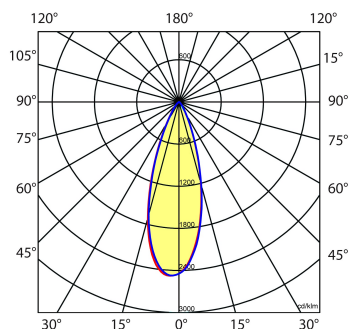

Stralingshoek: standaard 36°, optioneel 15° of 24°. De spot is 25° kantelbaar.

Norton armaturen zijn verkrijgbaar via de elektrotechnische en verlichtingsgroothandel.

Ø1	Ø2	Inbouwhoogte
71	65	120

Toepassingsgebieden

- kantoorgebouw
- zorg
- scholen
- retail
- horeca
- entertainment
- woning(bouw)

Lichtdiagram

Technische specificaties

Artikelklasse	Spots
Serie	MUS-K
Soort verlichtingsarmatuur	Spot
Geschikt voor opbouwmontage	Nee
Geschikt voor inbouwmontage	Ja
Geschikt voor plafondmontage	Ja
Geschikt voor pendelophanging	Nee
Geschikt voor truss montage	Nee
Geschikt voor voetstuk-/vloermontage	Nee
Geschikt voor stroomrailmontage	Nee
Geschikt voor klemmontage	Nee
Geschikt voor laagspannings-kabelsysteem	Nee
Verstelbaarheid	Niet verstelbaar
Lamptype	LED niet uitwisselbaar
Kleurtemperatuur (K)	4000 tot 4000
Met lichtbron	Ja
Geschikt voor aantal lichtbronnen	1
Lamphouder	Geen
Nom. levensduur L80/B10 bij 25 °C (h)	50000
Nom. omgevingstemperatuur volgens IEC62722-2-1 (°C)	10 tot 35
Max. systeemvermogen (W)	6
Lichtstroom (lm)	600 tot 600
Lichtstroom 1 (lm)	600
Vermogensfactor	0.9
Effectieve lichtstroom volgens IEC 62722-2-1 (lm)	600
Specifieke lichtstroom armatuur (lm/W)	100
Lichtkleur	Wit
Geschikt voor wandmontage	Nee
Kleurweergave-index	90-100
Kleur consistentie (McAdam ellips)	SDCM3
Hoogte/diepte (mm)	65
Buitendiameter (mm)	71
Inbouwhoogte/diepte (mm)	120
Dimbaar DSI	Nee
Plaatdikte min (mm)	2
Plaatdikte max (mm)	25
Beschermingsgraad (IP)	IP20
Slagvastheid	IK07