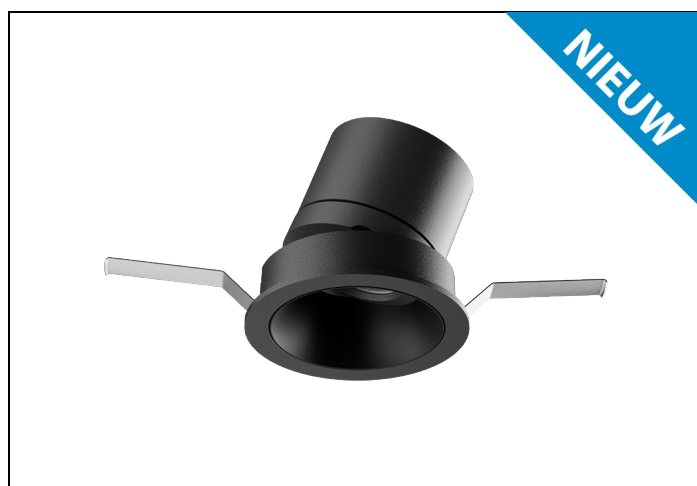

MUS-KZ 94 6W 36° 600LM D65

Artikelnummer: 1948206931 EAN-code: 8715182186979

Productinformatie

Huis en reflector

Gegoten aluminium afgewerkt met een poedercoating in wit of zwart. Voorzien van geïntegreerde led, in 3000K en 4000K, en montageveren. Wordt geleverd inclusief driver.

Stralingshoek: standaard 36°, optioneel 15° of 24°. De spot is 25° kantelbaar.

Norton armaturen zijn verkrijgbaar via de elektrotechnische en verlichtingsgroothandel.

Ø1	Ø2	Inbouwhoogte
71	65	120

Toepassingsgebieden

- kantoorgebouw
- zorg
- scholen
- retail
- horeca
- entertainment
- woning(bouw)

Lichtdiagram

Technische specificaties

Artikelklasse	Spots
Serie	MUS-K
Soort verlichtingsarmatuur	Spot
Geschikt voor opbouwmontage	Nee
Geschikt voor inbouwmontage	Ja
Geschikt voor plafondmontage	Ja
Geschikt voor pendelophanging	Nee
Geschikt voor truss montage	Nee
Geschikt voor voetstuk-/vloermontage	Nee
Geschikt voor stroomrailmontage	Nee
Geschikt voor klemmontage	Nee
Geschikt voor laagspannings-kabelsysteem	Nee
Verstelbaarheid	Niet verstelbaar
Lamptype	LED niet uitwisselbaar
Kleurtemperatuur (K)	4000 tot 4000
Met lichtbron	Ja
Geschikt voor aantal lichtbronnen	1
Lamphouder	Geen
Nom. levensduur L80/B10 bij 25 °C (h)	50000
Nom. omgevingstemperatuur volgens IEC62722-2-1 (°C)	10 tot 35
Max. systeemvermogen (W)	6
Lichtstroom (lm)	600 tot 600
Lichtstroom 1 (lm)	600
Vermogensfactor	0.9
Effectieve lichtstroom volgens IEC 62722-2-1 (lm)	600
Specifieke lichtstroom armatuur (lm/W)	100
Lichtkleur	Wit
Geschikt voor wandmontage	Nee
Kleurweergave-index	90-100
Kleur consistentie (McAdam ellips)	SDCM3
Hoogte/diepte (mm)	65
Buitendiameter (mm)	71
Inbouwhoogte/diepte (mm)	120
Dimbaar DSI	Nee
Plaatdikte min (mm)	2
Plaatdikte max (mm)	25
Beschermingsgraad (IP)	IP20
Slagvastheid	IK07