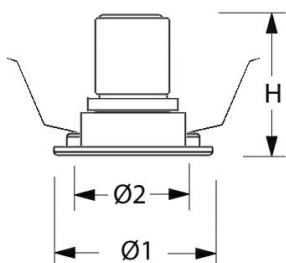

Stralingshoek: standaard 36°, optioneel 15° of 24°. De spot is 25° kantelbaar.

Norton armaturen zijn verkrijgbaar via de elektrotechnische en verlichtingsgroothandel.

Ø1	Ø2	Inbouwhoogte
71	65	120

Toepassingsgebieden

- kantoorgebouw
- zorg
- scholen
- retail
- horeca
- entertainment
- woning(bouw)

Lichtdiagram

Technische specificaties

Artikelklasse	Spots
Serie	MUS-K
Soort verlichtingsarmatuur	Spot
Geschikt voor opbouwmontage	Nee
Geschikt voor inbouwmontage	Ja
Geschikt voor plafondmontage	Ja
Geschikt voor pendelophanging	Nee
Geschikt voor truss montage	Nee
Geschikt voor voetstuk-/vloermontage	Nee
Geschikt voor stroomrailmontage	Nee
Geschikt voor klemmontage	Nee
Geschikt voor laagspannings-kabelsysteem	Nee
Verstelbaarheid	Niet verstelbaar
Lamptype	LED niet uitwisselbaar
Kleurtemperatuur (K)	4000 tot 4000
Met lichtbron	Ja
Geschikt voor aantal lichtbronnen	1
Lamphouder	Geen
Nom. levensduur L80/B10 bij 25 °C (h)	50000
Nom. omgevingstemperatuur volgens IEC62722-2-1 (°C)	10 tot 35
Max. systeemvermogen (W)	6
Lichtstroom (lm)	600 tot 600
Lichtstroom 1 (lm)	600
Vermogensfactor	0.9
Effectieve lichtstroom volgens IEC 62722-2-1 (lm)	600
Specifieke lichtstroom armatuur (lm/W)	100
Lichtkleur	Wit
Geschikt voor wandmontage	Nee
Kleurweergave-index	90-100
Kleur consistentie (McAdam ellips)	SDCM3
Hoogte/diepte (mm)	65
Buitendiameter (mm)	71
Inbouwhoogte/diepte (mm)	120
Dimbaar DSI	Nee
Plaatdikte min (mm)	2
Plaatdikte max (mm)	25
Beschermingsgraad (IP)	IP20
Slagvastheid	IK07