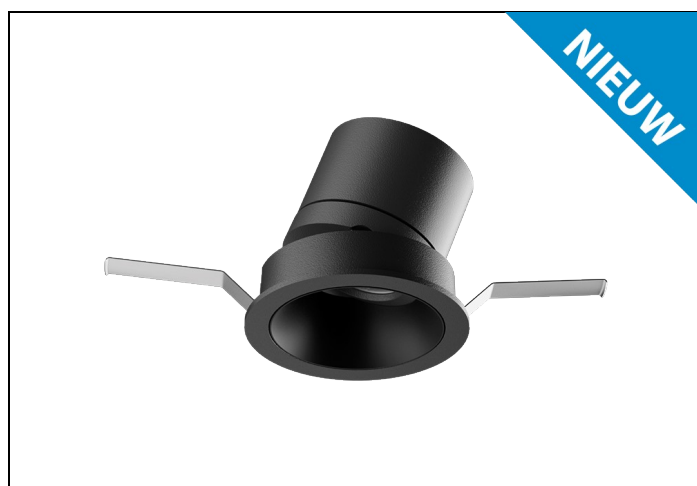

MUS-KZ 94 6W 36° 600LM DIM D65

Artikelnummer: 1948206932 EAN-code: 8715182186986

Productinformatie

Huis en reflector

Gegoten aluminium afgewerkt met een poedercoating in wit of zwart. Voorzien van geïntegreerde led, in 3000K en 4000K, en montageveren. Wordt geleverd inclusief driver.

Stralingshoek: standaard 36°, optioneel 15° of 24°. De spot is 25° kantelbaar.

Norton armaturen zijn verkrijgbaar via de elektrotechnische en verlichtingsgroothandel.

Ø1	Ø2	Inbouwhoogte
71	65	120

Toepassingsgebieden

- kantoorgebouw
- zorg
- scholen
- retail
- horeca
- entertainment
- woning(bouw)

Lichtdiagram

Technische specificaties

Artikelklasse	Spots
Serie	MUS-K
Soort verlichtingsarmatuur	Spot
Geschikt voor opbouwmontage	Nee
Geschikt voor inbouwmontage	Ja
Geschikt voor plafondmontage	Ja
Geschikt voor pendelophanging	Nee
Geschikt voor truss montage	Nee
Geschikt voor voetstuk-/vloermontage	Nee
Geschikt voor stroomrailmontage	Nee
Geschikt voor klemmontage	Nee
Geschikt voor laagspannings-kabelsysteem	Nee
Verstelbaarheid	Niet verstelbaar
Lamptype	LED niet uitwisselbaar
Kleurtemperatuur (K)	4000 tot 4000
Met lichtbron	Ja
Geschikt voor aantal lichtbronnen	1
Lamphouder	Geen
Nom. levensduur L80/B10 bij 25 °C (h)	50000
Nom. omgevingstemperatuur volgens IEC62722-2-1 (°C)	10 tot 35
Max. systeemvermogen (W)	6
Lichtstroom (lm)	600 tot 600
Lichtstroom 1 (lm)	600
Vermogensfactor	0.9
Effectieve lichtstroom volgens IEC 62722-2-1 (lm)	600
Specifieke lichtstroom armatuur (lm/W)	100
Lichtkleur	Wit
Geschikt voor wandmontage	Nee
Kleurweergave-index	90-100
Kleur consistentie (McAdam ellips)	SDCM3
Hoogte/diepte (mm)	65
Buitendiameter (mm)	71
Inbouwhoogte/diepte (mm)	120
Dimbaar DSI	Nee
Plaatdikte min (mm)	2
Plaatdikte max (mm)	25
Beschermingsgraad (IP)	IP20
Slagvastheid	IK07