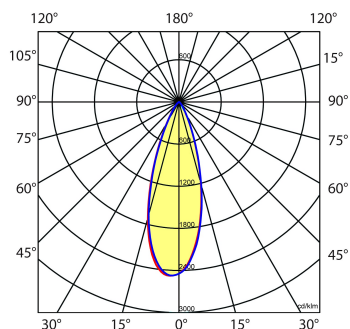

Stralingshoek: standaard 36°, optioneel 15° of 24°. De spot is 25° kantelbaar.

Norton armaturen zijn verkrijgbaar via de elektrotechnische en verlichtingsgroothandel.

Ø1	Ø2	Inbouwhoogte
81	75	140

Toepassingsgebieden

- kantoorgebouw
- zorg
- scholen
- retail
- horeca
- entertainment
- woning(bouw)

Lichtdiagram

Technische specificaties

Artikelklasse	Spots
Serie	MUS-K
Soort verlichtingsarmatuur	Spot
Geschikt voor opbouwmontage	Nee
Geschikt voor inbouwmontage	Ja
Geschikt voor plafondmontage	Ja
Geschikt voor pendelophanging	Nee
Geschikt voor truss montage	Nee
Geschikt voor voetstuk-/vloermontage	Nee
Geschikt voor stroomrailmontage	Nee
Geschikt voor klemmontage	Nee
Geschikt voor laagspannings-kabelsysteem	Nee
Verstelbaarheid	Niet verstelbaar
Lamptype	LED niet uitwisselbaar
Kleurtemperatuur (K)	3000 tot 3000
Met lichtbron	Ja
Geschikt voor aantal lichtbronnen	1
Lamphouder	Geen
Nom. levensduur L80/B10 bij 25 °C (h)	50000
Nom. omgevingstemperatuur volgens IEC62722-2-1 (°C)	10 tot 35
Max. systeemvermogen (W)	10
Lichtstroom (lm)	1000 tot 1000
Lichtstroom 1 (lm)	1000
Vermogensfactor	0.9
Effectieve lichtstroom volgens IEC 62722-2-1 (lm)	1000
Specifieke lichtstroom armatuur (lm/W)	100
Lichtkleur	Wit
Geschikt voor wandmontage	Nee
Kleurweergave-index	90-100
Kleur consistentie (McAdam ellips)	SDCM3
Hoogte/diepte (mm)	73
Buitendiameter (mm)	81
Inbouwhoogte/diepte (mm)	140
Dimbaar DSI	Nee
Plaatdikte min (mm)	2
Plaatdikte max (mm)	25
Beschermingsgraad (IP)	IP20
Slagvastheid	IK07