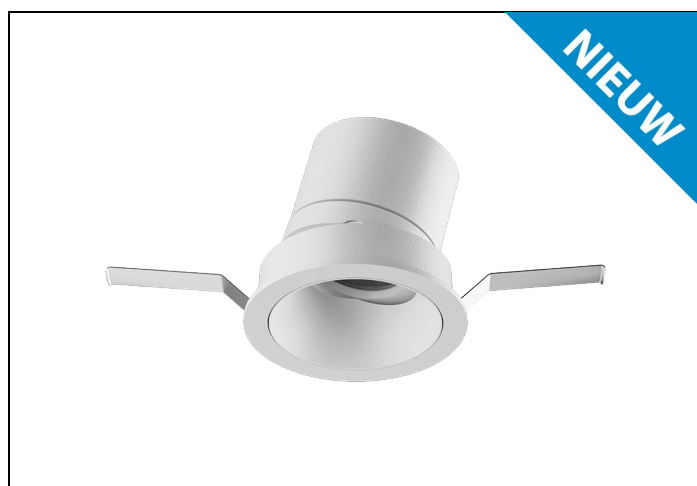

MUS-KZ 93 10W 36° 1000LM DIM D75

Artikelnummer: 1948210832 EAN-code: 8715182187044

Productinformatie

Huis en reflector

Gegoten aluminium afgewerkt met een poedercoating in wit of zwart. Voorzien van geïntegreerde led, in 3000K en 4000K, en montageveren. Wordt geleverd inclusief driver.

Stralingshoek: standaard 36°, optioneel 15° of 24°. De spot is 25° kantelbaar.

Norton armaturen zijn verkrijgbaar via de elektrotechnische en verlichtingsgroothandel.

Ø1	Ø2	Inbouwhoogte
81	75	140

Toepassingsgebieden

- kantoorgebouw
- zorg
- scholen
- retail
- horeca
- entertainment
- woning(bouw)

Lichtdiagram

Technische specificaties

Artikelklasse	Spots
Serie	MUS-K
Soort verlichtingsarmatuur	Spot
Geschikt voor opbouwmontage	Nee
Geschikt voor inbouwmontage	Ja
Geschikt voor plafondmontage	Ja
Geschikt voor pendelophanging	Nee
Geschikt voor truss montage	Nee
Geschikt voor voetstuk-/vloermontage	Nee
Geschikt voor stroomrailmontage	Nee
Geschikt voor klemmontage	Nee
Geschikt voor laagspannings-kabelsysteem	Nee
Verstelbaarheid	Niet verstelbaar
Lamptype	LED niet uitwisselbaar
Kleurtemperatuur (K)	3000 tot 3000
Met lichtbron	Ja
Geschikt voor aantal lichtbronnen	1
Lamphouder	Geen
Nom. levensduur L80/B10 bij 25 °C (h)	50000
Nom. omgevingstemperatuur volgens IEC62722-2-1 (°C)	10 tot 35
Max. systeemvermogen (W)	10
Lichtstroom (lm)	1000 tot 1000
Lichtstroom 1 (lm)	1000
Vermogensfactor	0.9
Effectieve lichtstroom volgens IEC 62722-2-1 (lm)	1000
Specifieke lichtstroom armatuur (lm/W)	100
Lichtkleur	Wit
Geschikt voor wandmontage	Nee
Kleurweergave-index	90-100
Kleur consistentie (McAdam ellips)	SDCM3
Hoogte/diepte (mm)	73
Buitendiameter (mm)	81
Inbouwhoogte/diepte (mm)	140
Dimbaar DSI	Nee
Plaatdikte min (mm)	2
Plaatdikte max (mm)	25
Beschermingsgraad (IP)	IP20
Slagvastheid	IK07