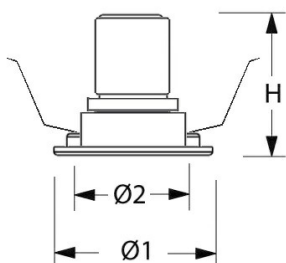

Stralingshoek: standaard 36°, optioneel 15° of 24°. De spot is 25° kantelbaar.

Norton armaturen zijn verkrijgbaar via de elektrotechnische en verlichtingsgroothandel.

Ø1	Ø2	Inbouwhoogte
81	75	140

Toepassingsgebieden

- kantoorgebouw
- zorg
- scholen
- retail
- horeca
- entertainment
- woning(bouw)

Lichtdiagram

Technische specificaties

Artikelklasse	Spots
Serie	MUS-K
Soort verlichtingsarmatuur	Spot
Geschikt voor opbouwmontage	Nee
Geschikt voor inbouwmontage	Ja
Geschikt voor plafondmontage	Ja
Geschikt voor pendelophanging	Nee
Geschikt voor truss montage	Nee
Geschikt voor voetstuk-/vloermontage	Nee
Geschikt voor stroomrailmontage	Nee
Geschikt voor klemmontage	Nee
Geschikt voor laagspannings-kabelsysteem	Nee
Verstelbaarheid	Niet verstelbaar
Lamptype	LED niet uitwisselbaar
Kleurtemperatuur (K)	3000 tot 3000
Met lichtbron	Ja
Geschikt voor aantal lichtbronnen	1
Lamphouder	Geen
Nom. levensduur L80/B10 bij 25 °C (h)	50000
Nom. omgevingstemperatuur volgens IEC62722-2-1 (°C)	10 tot 35
Max. systeemvermogen (W)	10
Lichtstroom (lm)	1000 tot 1000
Lichtstroom 1 (lm)	1000
Vermogensfactor	0.9
Effectieve lichtstroom volgens IEC 62722-2-1 (lm)	1000
Specifieke lichtstroom armatuur (lm/W)	100
Lichtkleur	Wit
Geschikt voor wandmontage	Nee
Kleurweergave-index	90-100
Kleur consistentie (McAdam ellips)	SDCM3
Hoogte/diepte (mm)	73
Buitendiameter (mm)	81
Inbouwhoogte/diepte (mm)	140
Dimbaar DSI	Nee
Plaatdikte min (mm)	2
Plaatdikte max (mm)	25
Beschermingsgraad (IP)	IP20
Slagvastheid	IK07