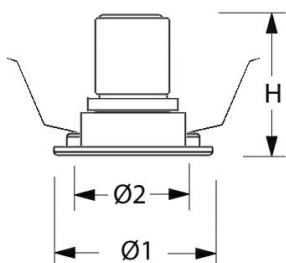

Stralingshoek: standaard 36°, optioneel 15° of 24°. De spot is 25° kantelbaar.

Norton armaturen zijn verkrijgbaar via de elektrotechnische en verlichtingsgroothandel.

Ø1	Ø2	Inbouwhoogte
81	75	140

Toepassingsgebieden

- kantoorgebouw
- zorg
- scholen
- retail
- horeca
- entertainment
- woning(bouw)

Lichtdiagram

Technische specificaties

Artikelklasse	Spots
Serie	MUS-K
Soort verlichtingsarmatuur	Spot
Geschikt voor opbouwmontage	Nee
Geschikt voor inbouwmontage	Ja
Geschikt voor plafondmontage	Ja
Geschikt voor pendelophanging	Nee
Geschikt voor truss montage	Nee
Geschikt voor voetstuk-/vloermontage	Nee
Geschikt voor stroomrailmontage	Nee
Geschikt voor klemmontage	Nee
Geschikt voor laagspannings-kabelsysteem	Nee
Verstelbaarheid	Niet verstelbaar
Lamptype	LED niet uitwisselbaar
Kleurtemperatuur (K)	4000 tot 4000
Met lichtbron	Ja
Geschikt voor aantal lichtbronnen	1
Lamphouder	Geen
Nom. levensduur L80/B10 bij 25 °C (h)	50000
Nom. omgevingstemperatuur volgens IEC62722-2-1 (°C)	10 tot 35
Max. systeemvermogen (W)	10
Lichtstroom (lm)	1000 tot 1000
Lichtstroom 1 (lm)	1000
Vermogensfactor	0.9
Effectieve lichtstroom volgens IEC 62722-2-1 (lm)	1000
Specifieke lichtstroom armatuur (lm/W)	100
Lichtkleur	Wit
Geschikt voor wandmontage	Nee
Kleurweergave-index	90-100
Kleur consistentie (McAdam ellips)	SDCM3
Hoogte/diepte (mm)	73
Buitendiameter (mm)	81
Inbouwhoogte/diepte (mm)	140
Dimbaar DSI	Nee
Plaatdikte min (mm)	2
Plaatdikte max (mm)	25
Beschermingsgraad (IP)	IP20
Slagvastheid	IK07