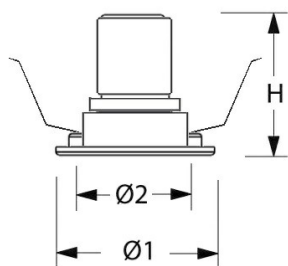

Stralingshoek: standaard 36°, optioneel 15° of 24°. De spot is 25° kantelbaar.

Norton armaturen zijn verkrijgbaar via de elektrotechnische en verlichtingsgroothandel.

Ø1	Ø2	Inbouwhoogte
81	75	140

Toepassingsgebieden

- kantoorgebouw
- zorg
- scholen
- retail
- horeca
- entertainment
- woning(bouw)

Lichtdiagram

Technische specificaties

Artikelklasse	Spots
Serie	MUS-K
Soort verlichtingsarmatuur	Spot
Geschikt voor opbouwmontage	Nee
Geschikt voor inbouwmontage	Ja
Geschikt voor plafondmontage	Ja
Geschikt voor pendelophanging	Nee
Geschikt voor truss montage	Nee
Geschikt voor voetstuk-/vloermontage	Nee
Geschikt voor stroomrailmontage	Nee
Geschikt voor klemmontage	Nee
Geschikt voor laagspannings-kabelsysteem	Nee
Verstelbaarheid	Niet verstelbaar
Lamptype	LED niet uitwisselbaar
Kleurtemperatuur (K)	4000 tot 4000
Met lichtbron	Ja
Geschikt voor aantal lichtbronnen	1
Lamphouder	Geen
Nom. levensduur L80/B10 bij 25 °C (h)	50000
Nom. omgevingstemperatuur volgens IEC62722-2-1 (°C)	10 tot 35
Max. systeemvermogen (W)	10
Lichtstroom (lm)	1000 tot 1000
Lichtstroom 1 (lm)	1000
Vermogensfactor	0.9
Effectieve lichtstroom volgens IEC 62722-2-1 (lm)	1000
Specifieke lichtstroom armatuur (lm/W)	100
Lichtkleur	Wit
Geschikt voor wandmontage	Nee
Kleurweergave-index	90-100
Kleur consistentie (McAdam ellips)	SDCM3
Hoogte/diepte (mm)	73
Buitendiameter (mm)	81
Inbouwhoogte/diepte (mm)	140
Dimbaar DSI	Nee
Plaatdikte min (mm)	2
Plaatdikte max (mm)	25
Beschermingsgraad (IP)	IP20
Slagvastheid	IK07