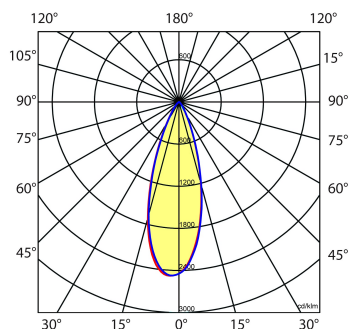

Stralingshoek: standaard 36°, optioneel 15° of 24°. De spot is 25° kantelbaar.

Norton armaturen zijn verkrijgbaar via de elektrotechnische en verlichtingsgroothandel.

Ø1	Ø2	Inbouwhoogte
81	75	140

Toepassingsgebieden

- kantoorgebouw
- zorg
- scholen
- retail
- horeca
- entertainment
- woning(bouw)

Lichtdiagram

Technische specificaties

Artikelklasse	Spots
Serie	MUS-K
Soort verlichtingsarmatuur	Spot
Geschikt voor opbouwmontage	Nee
Geschikt voor inbouwmontage	Ja
Geschikt voor plafondmontage	Ja
Geschikt voor pendelophanging	Nee
Geschikt voor truss montage	Nee
Geschikt voor voetstuk-/vloermontage	Nee
Geschikt voor stroomrailmontage	Nee
Geschikt voor klemmontage	Nee
Geschikt voor laagspannings-kabelsysteem	Nee
Verstelbaarheid	Niet verstelbaar
Lamptype	LED niet uitwisselbaar
Kleurtemperatuur (K)	4000 tot 4000
Met lichtbron	Ja
Geschikt voor aantal lichtbronnen	1
Lamphouder	Geen
Nom. levensduur L80/B10 bij 25 °C (h)	50000
Nom. omgevingstemperatuur volgens IEC62722-2-1 (°C)	10 tot 35
Max. systeemvermogen (W)	10
Lichtstroom (lm)	1000 tot 1000
Lichtstroom 1 (lm)	1000
Vermogensfactor	0.9
Effectieve lichtstroom volgens IEC 62722-2-1 (lm)	1000
Specifieke lichtstroom armatuur (lm/W)	100
Lichtkleur	Wit
Geschikt voor wandmontage	Nee
Kleurweergave-index	90-100
Kleur consistentie (McAdam ellips)	SDCM3
Hoogte/diepte (mm)	73
Buitendiameter (mm)	81
Inbouwhoogte/diepte (mm)	140
Dimbaar DSI	Nee
Plaatdikte min (mm)	2
Plaatdikte max (mm)	25
Beschermingsgraad (IP)	IP20
Slagvastheid	IK07