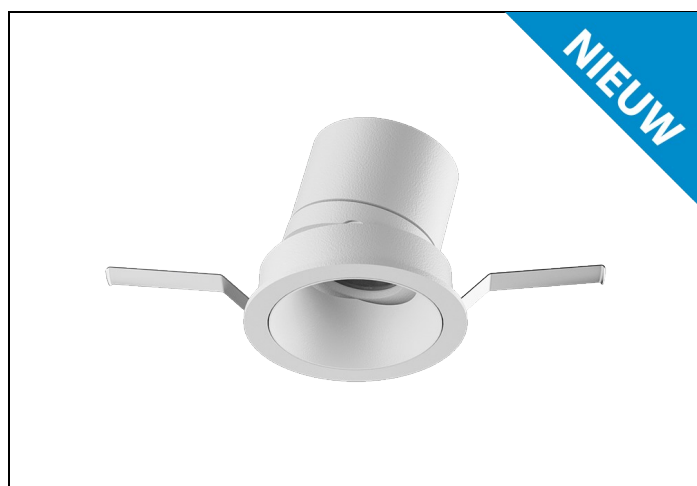

MUS-KZ 94 10W 36° 1000LM DIM D75

Artikelnummer: 1948210932 EAN-code: 8715182187105

Productinformatie

Huis en reflector

Gegoten aluminium afgewerkt met een poedercoating in wit of zwart. Voorzien van geïntegreerde led, in 3000K en 4000K, en montageveren. Wordt geleverd inclusief driver.

Stralingshoek: standaard 36°, optioneel 15° of 24°. De spot is 25° kantelbaar.

Norton armaturen zijn verkrijgbaar via de elektrotechnische en verlichtingsgroothandel.

Ø1	Ø2	Inbouwhoogte
81	75	140

Toepassingsgebieden

- kantoorgebouw
- zorg
- scholen
- retail
- horeca
- entertainment
- woning(bouw)

Lichtdiagram

Technische specificaties

Artikelklasse	Spots
Serie	MUS-K
Soort verlichtingsarmatuur	Spot
Geschikt voor opbouwmontage	Nee
Geschikt voor inbouwmontage	Ja
Geschikt voor plafondmontage	Ja
Geschikt voor pendelophanging	Nee
Geschikt voor truss montage	Nee
Geschikt voor voetstuk-/vloermontage	Nee
Geschikt voor stroomrailmontage	Nee
Geschikt voor klemmontage	Nee
Geschikt voor laagspannings-kabelsysteem	Nee
Verstelbaarheid	Niet verstelbaar
Lamptype	LED niet uitwisselbaar
Kleurtemperatuur (K)	4000 tot 4000
Met lichtbron	Ja
Geschikt voor aantal lichtbronnen	1
Lamphouder	Geen
Nom. levensduur L80/B10 bij 25 °C (h)	50000
Nom. omgevingstemperatuur volgens IEC62722-2-1 (°C)	10 tot 35
Max. systeemvermogen (W)	10
Lichtstroom (lm)	1000 tot 1000
Lichtstroom 1 (lm)	1000
Vermogensfactor	0.9
Effectieve lichtstroom volgens IEC 62722-2-1 (lm)	1000
Specifieke lichtstroom armatuur (lm/W)	100
Lichtkleur	Wit
Geschikt voor wandmontage	Nee
Kleurweergave-index	90-100
Kleur consistentie (McAdam ellips)	SDCM3
Hoogte/diepte (mm)	73
Buitendiameter (mm)	81
Inbouwhoogte/diepte (mm)	140
Dimbaar DSI	Nee
Plaatdikte min (mm)	2
Plaatdikte max (mm)	25
Beschermingsgraad (IP)	IP20
Slagvastheid	IK07