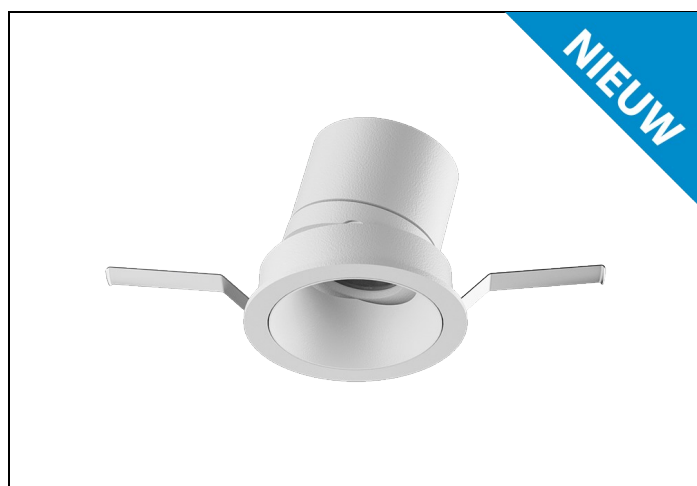

#### Huis en reflector

Gegoten aluminium afgewerkt met een poedercoating in wit of zwart. Voorzien van geïntegreerde led, in 3000K en 4000K, en montageveren. Wordt geleverd inclusief driver.

Stralingshoek: standaard 36°, optioneel 15° of 24°. De spot is 25° kantelbaar.

Norton armaturen zijn verkrijgbaar via de elektrotechnische en verlichtingsgroothandel.

Ø1	Ø2	Inbouwhoogte
91	85	150

## Technische specificaties

Artikelklasse	Spots
Serie	MUS-K
Soort verlichtingsarmatuur	Spot
Geschikt voor opbouwmontage	Nee
Geschikt voor inbouwmontage	Ja
Geschikt voor plafondmontage	Ja
Geschikt voor pendelophanging	Nee
Geschikt voor truss montage	Nee
Geschikt voor voetstuk-/vloermontage	Nee
Geschikt voor stroomrailmontage	Nee
Geschikt voor klemmontage	Nee
Geschikt voor laagspannings-kabelsysteem	Nee
Verstelbaarheid	Niet verstelbaar
Lamptype	LED niet uitwisselbaar
Kleurtemperatuur (K)	3000 tot 3000
Met lichtbron	Ja
Geschikt voor aantal lichtbronnen	1
Lamphouder	Geen
Nom. levensduur L80/B10 bij 25 °C (h)	50000
Nom. omgevingstemperatuur volgens IEC62722-2-1 (°C)	10 tot 35
Max. systeemvermogen (W)	15
Lichtstroom (lm)	1500 tot 1500
Lichtstroom 1 (lm)	1500
Vermogensfactor	0.9
Effectieve lichtstroom volgens IEC 62722-2-1 (lm)	1500
Specifieke lichtstroom armatuur (lm/W)	100
Lichtkleur	Wit
Geschikt voor wandmontage	Nee
Kleurweergave-index	90-100
Kleur consistentie (McAdam ellips)	SDCM3
Hoogte/diepte (mm)	85
Buitendiameter (mm)	91
Inbouwhoogte/diepte (mm)	150
Dimbaar DSI	Nee
Plaatdikte min (mm)	2
Plaatdikte max (mm)	25
Beschermingsgraad (IP)	IP20
Slagvastheid	IK07