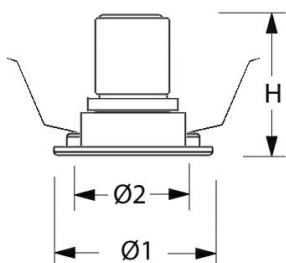

Toepassingsgebieden

- kantoorgebouw
- zorg
- scholen
- retail
- horeca
- entertainment
- woning(bouw)