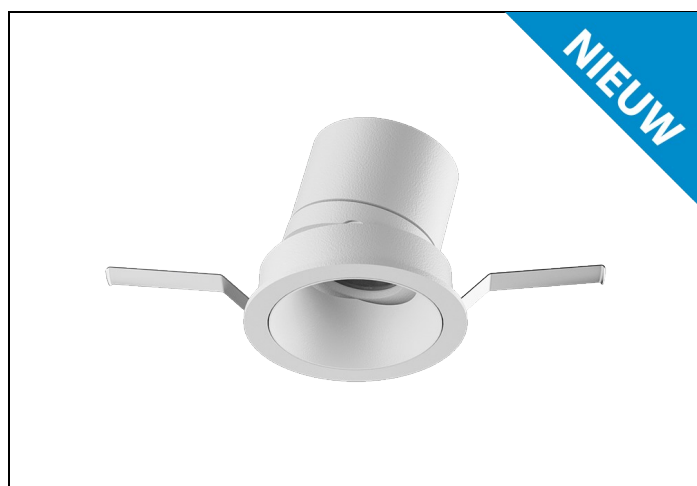

MUS-KZ 93 15W 36° 1500LM DIM D85

Artikelnummer: 1948215832 EAN-code: 8715182187167

Productinformatie

Huis en reflector

Gegoten aluminium afgewerkt met een poedercoating in wit of zwart. Voorzien van geïntegreerde led, in 3000K en 4000K, en montageveren. Wordt geleverd inclusief driver.

Stralingshoek: standaard 36°, optioneel 15° of 24°. De spot is 25° kantelbaar.

Norton armaturen zijn verkrijgbaar via de elektrotechnische en verlichtingsgroothandel.

Ø1	Ø2	Inbouwhoogte
91	85	150

Toepassingsgebieden

- kantoorgebouw
- zorg
- scholen
- retail
- horeca
- entertainment
- woning(bouw)

Lichtdiagram

Technische specificaties

Artikelklasse	Spots
Serie	MUS-K
Soort verlichtingsarmatuur	Spot
Geschikt voor opbouwmontage	Nee
Geschikt voor inbouwmontage	Ja
Geschikt voor plafondmontage	Ja
Geschikt voor pendelophanging	Nee
Geschikt voor truss montage	Nee
Geschikt voor voetstuk-/vloermontage	Nee
Geschikt voor stroomrailmontage	Nee
Geschikt voor klemmontage	Nee
Geschikt voor laagspannings-kabelsysteem	Nee
Verstelbaarheid	Niet verstelbaar
Lamptype	LED niet uitwisselbaar
Kleurtemperatuur (K)	3000 tot 3000
Met lichtbron	Ja
Geschikt voor aantal lichtbronnen	1
Lamphouder	Geen
Nom. levensduur L80/B10 bij 25 °C (h)	50000
Nom. omgevingstemperatuur volgens IEC62722-2-1 (°C)	10 tot 35
Max. systeemvermogen (W)	15
Lichtstroom (lm)	1500 tot 1500
Lichtstroom 1 (lm)	1500
Vermogensfactor	0.9
Effectieve lichtstroom volgens IEC 62722-2-1 (lm)	1500
Specifieke lichtstroom armatuur (lm/W)	100
Lichtkleur	Wit
Geschikt voor wandmontage	Nee
Kleurweergave-index	90-100
Kleur consistentie (McAdam ellips)	SDCM3
Hoogte/diepte (mm)	85
Buitendiameter (mm)	91
Inbouwhoogte/diepte (mm)	150
Dimbaar DSI	Nee
Plaatdikte min (mm)	2
Plaatdikte max (mm)	25
Beschermingsgraad (IP)	IP20
Slagvastheid	IK07