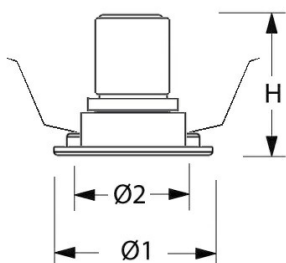

Stralingshoek: standaard 36°, optioneel 15° of 24°. De spot is 25° kantelbaar.

Norton armaturen zijn verkrijgbaar via de elektrotechnische en verlichtingsgroothandel.

Ø1	Ø2	Inbouwhoogte
91	85	150

Toepassingsgebieden

- kantoorgebouw
- zorg
- scholen
- retail
- horeca
- entertainment
- woning(bouw)

Lichtdiagram

Technische specificaties

Artikelklasse	Spots
Serie	MUS-K
Soort verlichtingsarmatuur	Spot
Geschikt voor opbouwmontage	Nee
Geschikt voor inbouwmontage	Ja
Geschikt voor plafondmontage	Ja
Geschikt voor pendelophanging	Nee
Geschikt voor truss montage	Nee
Geschikt voor voetstuk-/vloermontage	Nee
Geschikt voor stroomrailmontage	Nee
Geschikt voor klemmontage	Nee
Geschikt voor laagspannings-kabelsysteem	Nee
Verstelbaarheid	Niet verstelbaar
Lamptype	LED niet uitwisselbaar
Kleurtemperatuur (K)	3000 tot 3000
Met lichtbron	Ja
Geschikt voor aantal lichtbronnen	1
Lamphouder	Geen
Nom. levensduur L80/B10 bij 25 °C (h)	50000
Nom. omgevingstemperatuur volgens IEC62722-2-1 (°C)	10 tot 35
Max. systeemvermogen (W)	15
Lichtstroom (lm)	1500 tot 1500
Lichtstroom 1 (lm)	1500
Vermogensfactor	0.9
Effectieve lichtstroom volgens IEC 62722-2-1 (lm)	1500
Specifieke lichtstroom armatuur (lm/W)	100
Lichtkleur	Wit
Geschikt voor wandmontage	Nee
Kleurweergave-index	90-100
Kleur consistentie (McAdam ellips)	SDCM3
Hoogte/diepte (mm)	85
Buitendiameter (mm)	91
Inbouwhoogte/diepte (mm)	150
Dimbaar DSI	Nee
Plaatdikte min (mm)	2
Plaatdikte max (mm)	25
Beschermingsgraad (IP)	IP20
Slagvastheid	IK07