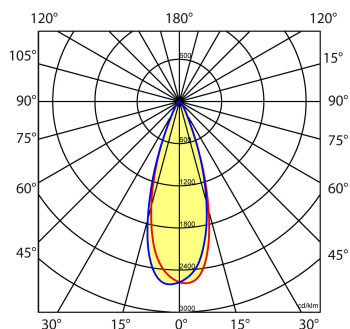

Stralingshoek: standaard 36°, optioneel 15° of 24°. De spot is 25° kantelbaar.

Norton armaturen zijn verkrijgbaar via de elektrotechnische en verlichtingsgroothandel.

Ø1	Ø2	Inbouwhoogte
91	85	150

Toepassingsgebieden

- kantoorgebouw
- zorg
- scholen
- retail
- horeca
- entertainment
- woning(bouw)

Lichtdiagram

Technische specificaties

Artikelklasse	Spots
Serie	MUS-K
Soort verlichtingsarmatuur	Spot
Geschikt voor opbouwmontage	Nee
Geschikt voor inbouwmontage	Ja
Geschikt voor plafondmontage	Ja
Geschikt voor pendelophanging	Nee
Geschikt voor truss montage	Nee
Geschikt voor voetstuk-/vloermontage	Nee
Geschikt voor stroomrailmontage	Nee
Geschikt voor klemmontage	Nee
Geschikt voor laagspannings-kabelsysteem	Nee
Verstelbaarheid	Niet verstelbaar
Lamptype	LED niet uitwisselbaar
Kleurtemperatuur (K)	3000 tot 3000
Met lichtbron	Ja
Geschikt voor aantal lichtbronnen	1
Lamphouder	Geen
Nom. levensduur L80/B10 bij 25 °C (h)	50000
Nom. omgevingstemperatuur volgens IEC62722-2-1 (°C)	10 tot 35
Max. systeemvermogen (W)	15
Lichtstroom (lm)	1500 tot 1500
Lichtstroom 1 (lm)	1500
Vermogensfactor	0.9
Effectieve lichtstroom volgens IEC 62722-2-1 (lm)	1500
Specifieke lichtstroom armatuur (lm/W)	100
Lichtkleur	Wit
Geschikt voor wandmontage	Nee
Kleurweergave-index	90-100
Kleur consistentie (McAdam ellips)	SDCM3
Hoogte/diepte (mm)	85
Buitendiameter (mm)	91
Inbouwhoogte/diepte (mm)	150
Dimbaar DSI	Nee
Plaatdikte min (mm)	2
Plaatdikte max (mm)	25
Beschermingsgraad (IP)	IP20
Slagvastheid	IK07