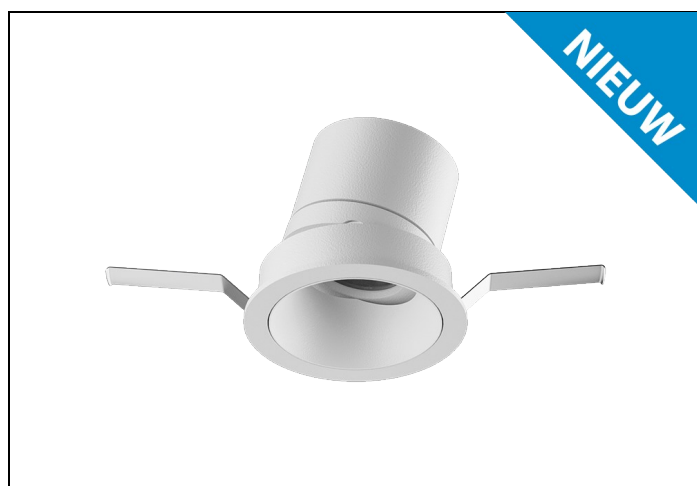

MUS-KZ 93 15W 36° 1500LM DIM D85

Artikelnummer: 1948215832 EAN-code: 8715182187167

Productinformatie

Huis en reflector

Gegoten aluminium afgewerkt met een poedercoating in wit of zwart. Voorzien van geïntegreerde led, in 3000K en 4000K, en montageveren. Inclusief driver en gemonteerd snoer.

Stralingshoek: standaard 36°, optioneel 15° of 24°. De spot is 25° kantelbaar.

Norton armaturen zijn verkrijgbaar via de elektrotechnische en verlichtingsgroothandel.

Ø1	Ø2	Inbouwhoogte
91	85	150

Toepassingsgebieden

- kantoorgebouw
- zorg
- scholen
- retail
- horeca
- entertainment
- woning(bouw)

Lichtdiagram

Technische specificaties

Artikelklasse	Spots
Serie	MUS-K
Soort verlichtingsarmatuur	Spot
Geschikt voor opbouwmontage	Nee
Geschikt voor inbouwmontage	Ja
Geschikt voor plafondmontage	Ja
Geschikt voor pendelophanging	Nee
Geschikt voor truss montage	Nee
Geschikt voor voetstuk-/vloermontage	Nee
Geschikt voor stroomrailmontage	Nee
Geschikt voor klemmontage	Nee
Geschikt voor laagspannings-kabelsysteem	Nee
Verstelbaarheid	Niet verstelbaar
Lamptype	LED niet uitwisselbaar
Kleurtemperatuur (K)	3000 tot 3000
Met lichtbron	Ja
Geschikt voor aantal lichtbronnen	1
Lamphouder	Geen
Nom. levensduur L80/B10 bij 25 °C (h)	50000
Nom. omgevingstemperatuur volgens IEC62722-2-1 (°C)	10 tot 35
Max. systeemvermogen (W)	15
Lichtstroom (lm)	1500 tot 1500
Lichtstroom 1 (lm)	1500
Vermogensfactor	0.9
Effectieve lichtstroom volgens IEC 62722-2-1 (lm)	1500
Specifieke lichtstroom armatuur (lm/W)	100
Lichtkleur	Wit
Geschikt voor wandmontage	Nee
Kleurweergave-index	90-100
Kleur consistentie (McAdam ellips)	SDCM3
Hoogte/diepte (mm)	85
Buitendiameter (mm)	91
Inbouwhoogte/diepte (mm)	150
Dimbaar DSI	Nee
Plaatdikte min (mm)	2
Plaatdikte max (mm)	25
Beschermingsgraad (IP)	IP20
Slagvastheid	IK07