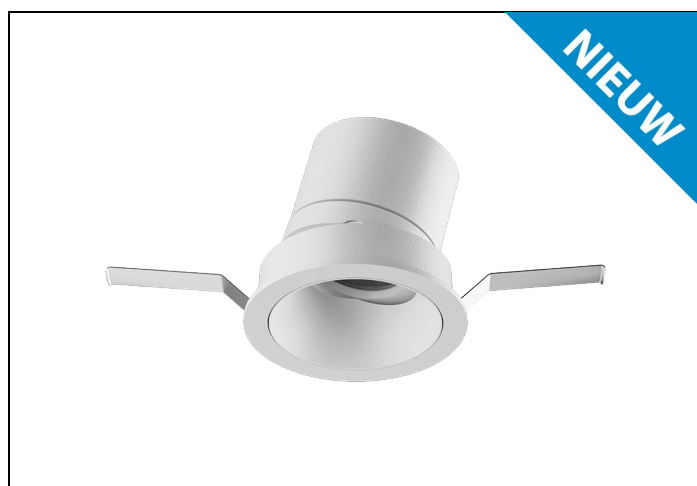

MUS-KZ 94 15W 36° 1500LM D85

Artikelnummer: 1948215931 EAN-code: 8715182187211

Productinformatie

Huis en reflector

Gegoten aluminium afgewerkt met een poedercoating in wit of zwart. Voorzien van geïntegreerde led, in 3000K en 4000K, en montageveren. Wordt geleverd inclusief driver.

Stralingshoek: standaard 36°, optioneel 15° of 24°. De spot is 25° kantelbaar.

Norton armaturen zijn verkrijgbaar via de elektrotechnische en verlichtingsgroothandel.

Ø1	Ø2	Inbouwhoogte
91	85	150

Toepassingsgebieden

- kantoorgebouw
- zorg
- scholen
- retail
- horeca
- entertainment
- woning(bouw)

Lichtdiagram

Technische specificaties

Artikelklasse	Spots
Serie	MUS-K
Soort verlichtingsarmatuur	Spot
Geschikt voor opbouwmontage	Nee
Geschikt voor inbouwmontage	Ja
Geschikt voor plafondmontage	Ja
Geschikt voor pendelophanging	Nee
Geschikt voor truss montage	Nee
Geschikt voor voetstuk-/vloermontage	Nee
Geschikt voor stroomrailmontage	Nee
Geschikt voor klemmontage	Nee
Geschikt voor laagspannings-kabelsysteem	Nee
Verstelbaarheid	Niet verstelbaar
Lamptype	LED niet uitwisselbaar
Kleurtemperatuur (K)	4000 tot 4000
Met lichtbron	Ja
Geschikt voor aantal lichtbronnen	1
Lamphouder	Geen
Nom. levensduur L80/B10 bij 25 °C (h)	50000
Nom. omgevingstemperatuur volgens IEC62722-2-1 (°C)	10 tot 35
Max. systeemvermogen (W)	15
Lichtstroom (lm)	1500 tot 1500
Lichtstroom 1 (lm)	1500
Vermogensfactor	0.9
Effectieve lichtstroom volgens IEC 62722-2-1 (lm)	1500
Specifieke lichtstroom armatuur (lm/W)	100
Lichtkleur	Wit
Geschikt voor wandmontage	Nee
Kleurweergave-index	90-100
Kleur consistentie (McAdam ellips)	SDCM3
Hoogte/diepte (mm)	85
Buitendiameter (mm)	91
Inbouwhoogte/diepte (mm)	150
Dimbaar DSI	Nee
Plaatdikte min (mm)	2
Plaatdikte max (mm)	25
Beschermingsgraad (IP)	IP20
Slagvastheid	IK07