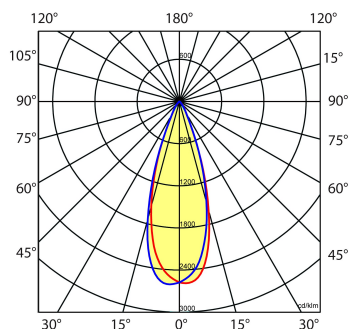

Stralingshoek: standaard 36°, optioneel 15° of 24°. De spot is 25° kantelbaar.

Norton armaturen zijn verkrijgbaar via de elektrotechnische en verlichtingsgroothandel.

Ø1	Ø2	Inbouwhoogte
91	85	150

Toepassingsgebieden

- kantoorgebouw
- zorg
- scholen
- retail
- horeca
- entertainment
- woning(bouw)

Lichtdiagram

Technische specificaties

Artikelklasse	Spots
Serie	MUS-K
Soort verlichtingsarmatuur	Spot
Geschikt voor opbouwmontage	Nee
Geschikt voor inbouwmontage	Ja
Geschikt voor plafondmontage	Ja
Geschikt voor pendelophanging	Nee
Geschikt voor truss montage	Nee
Geschikt voor voetstuk-/vloermontage	Nee
Geschikt voor stroomrailmontage	Nee
Geschikt voor klemmontage	Nee
Geschikt voor laagspannings-kabelsysteem	Nee
Verstelbaarheid	Niet verstelbaar
Lamptype	LED niet uitwisselbaar
Kleurtemperatuur (K)	4000 tot 4000
Met lichtbron	Ja
Geschikt voor aantal lichtbronnen	1
Lamphouder	Geen
Nom. levensduur L80/B10 bij 25 °C (h)	50000
Nom. omgevingstemperatuur volgens IEC62722-2-1 (°C)	10 tot 35
Max. systeemvermogen (W)	15
Lichtstroom (lm)	1500 tot 1500
Lichtstroom 1 (lm)	1500
Vermogensfactor	0.9
Effectieve lichtstroom volgens IEC 62722-2-1 (lm)	1500
Specifieke lichtstroom armatuur (lm/W)	100
Lichtkleur	Wit
Geschikt voor wandmontage	Nee
Kleurweergave-index	90-100
Kleur consistentie (McAdam ellips)	SDCM3
Hoogte/diepte (mm)	85
Buitendiameter (mm)	91
Inbouwhoogte/diepte (mm)	150
Dimbaar DSI	Nee
Plaatdikte min (mm)	2
Plaatdikte max (mm)	25
Beschermingsgraad (IP)	IP20
Slagvastheid	IK07