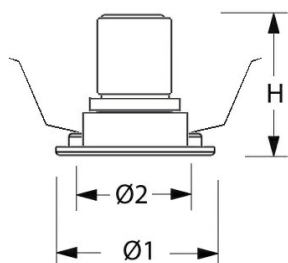

Stralingshoek: standaard 36°, optioneel 15° of 24°. De spot is 25° kantelbaar.

Norton armaturen zijn verkrijgbaar via de elektrotechnische en verlichtingsgroothandel.

Ø1	Ø2	Inbouwhoogte
91	85	150

Toepassingsgebieden

- kantoorgebouw
- zorg
- scholen
- retail
- horeca
- entertainment
- woning(bouw)

Lichtdiagram

Technische specificaties

Artikelklasse	Spots
Serie	MUS-K
Soort verlichtingsarmatuur	Spot
Geschikt voor opbouwmontage	Nee
Geschikt voor inbouwmontage	Ja
Geschikt voor plafondmontage	Ja
Geschikt voor pendelophanging	Nee
Geschikt voor truss montage	Nee
Geschikt voor voetstuk-/vloermontage	Nee
Geschikt voor stroomrailmontage	Nee
Geschikt voor klemmontage	Nee
Geschikt voor laagspannings-kabelsysteem	Nee
Verstelbaarheid	Niet verstelbaar
Lamptype	LED niet uitwisselbaar
Kleurtemperatuur (K)	4000 tot 4000
Met lichtbron	Ja
Geschikt voor aantal lichtbronnen	1
Lamphouder	Geen
Nom. levensduur L80/B10 bij 25 °C (h)	50000
Nom. omgevingstemperatuur volgens IEC62722-2-1 (°C)	10 tot 35
Max. systeemvermogen (W)	15
Lichtstroom (lm)	1500 tot 1500
Lichtstroom 1 (lm)	1500
Vermogensfactor	0.9
Effectieve lichtstroom volgens IEC 62722-2-1 (lm)	1500
Specifieke lichtstroom armatuur (lm/W)	100
Lichtkleur	Wit
Geschikt voor wandmontage	Nee
Kleurweergave-index	90-100
Kleur consistentie (McAdam ellips)	SDCM3
Hoogte/diepte (mm)	85
Buitendiameter (mm)	91
Inbouwhoogte/diepte (mm)	150
Dimbaar DSI	Nee
Plaatdikte min (mm)	2
Plaatdikte max (mm)	25
Beschermingsgraad (IP)	IP20
Slagvastheid	IK07