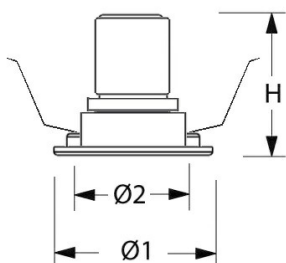

Stralingshoek: standaard 36°, optioneel 15° of 24°. De spot is 25° kantelbaar.

Norton armaturen zijn verkrijgbaar via de elektrotechnische en verlichtingsgroothandel.

Ø1	Ø2	Inbouwhoogte
91	85	150

Toepassingsgebieden

- kantoorgebouw
- zorg
- scholen
- retail
- horeca
- entertainment
- woning(bouw)

Lichtdiagram

Technische specificaties

Artikelklasse	Spots
Serie	MUS-K
Soort verlichtingsarmatuur	Spot
Geschikt voor opbouwmontage	Nee
Geschikt voor inbouwmontage	Ja
Geschikt voor plafondmontage	Ja
Geschikt voor pendelophanging	Nee
Geschikt voor truss montage	Nee
Geschikt voor voetstuk-/vloermontage	Nee
Geschikt voor stroomrailmontage	Nee
Geschikt voor klemmontage	Nee
Geschikt voor laagspannings-kabelsysteem	Nee
Verstelbaarheid	Niet verstelbaar
Lamptype	LED niet uitwisselbaar
Kleurtemperatuur (K)	4000 tot 4000
Met lichtbron	Ja
Geschikt voor aantal lichtbronnen	1
Lamphouder	Geen
Nom. levensduur L80/B10 bij 25 °C (h)	50000
Nom. omgevingstemperatuur volgens IEC62722-2-1 (°C)	10 tot 35
Max. systeemvermogen (W)	15
Lichtstroom (lm)	1500 tot 1500
Lichtstroom 1 (lm)	1500
Vermogensfactor	0.9
Effectieve lichtstroom volgens IEC 62722-2-1 (lm)	1500
Specifieke lichtstroom armatuur (lm/W)	100
Lichtkleur	Wit
Geschikt voor wandmontage	Nee
Kleurweergave-index	90-100
Kleur consistentie (McAdam ellips)	SDCM3
Hoogte/diepte (mm)	85
Buitendiameter (mm)	91
Inbouwhoogte/diepte (mm)	150
Dimbaar DSI	Nee
Plaatdikte min (mm)	2
Plaatdikte max (mm)	25
Beschermingsgraad (IP)	IP20
Slagvastheid	IK07