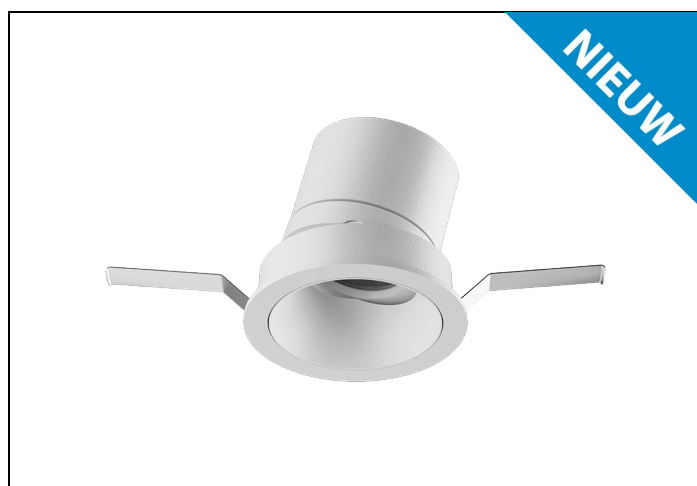

MUS-KZ 94 15W 36° 1500LM DIM D85

Artikelnummer: 1948215932 EAN-code: 8715182187228

Productinformatie

Huis en reflector

Gegoten aluminium afgewerkt met een poedercoating in wit of zwart. Voorzien van geïntegreerde led, in 3000K en 4000K, en montageveren. Wordt geleverd inclusief driver.

Stralingshoek: standaard 36°, optioneel 15° of 24°. De spot is 25° kantelbaar.

Norton armaturen zijn verkrijgbaar via de elektrotechnische en verlichtingsgroothandel.

Ø1	Ø2	Inbouwhoogte
91	85	150

Toepassingsgebieden

- kantoorgebouw
- zorg
- scholen
- retail
- horeca
- entertainment
- woning(bouw)

Lichtdiagram

Technische specificaties

Artikelklasse	Spots
Serie	MUS-K
Soort verlichtingsarmatuur	Spot
Geschikt voor opbouwmontage	Nee
Geschikt voor inbouwmontage	Ja
Geschikt voor plafondmontage	Ja
Geschikt voor pendelophanging	Nee
Geschikt voor truss montage	Nee
Geschikt voor voetstuk-/vloermontage	Nee
Geschikt voor stroomrailmontage	Nee
Geschikt voor klemmontage	Nee
Geschikt voor laagspannings-kabelsysteem	Nee
Verstelbaarheid	Niet verstelbaar
Lamptype	LED niet uitwisselbaar
Kleurtemperatuur (K)	4000 tot 4000
Met lichtbron	Ja
Geschikt voor aantal lichtbronnen	1
Lamphouder	Geen
Nom. levensduur L80/B10 bij 25 °C (h)	50000
Nom. omgevingstemperatuur volgens IEC62722-2-1 (°C)	10 tot 35
Max. systeemvermogen (W)	15
Lichtstroom (lm)	1500 tot 1500
Lichtstroom 1 (lm)	1500
Vermogensfactor	0.9
Effectieve lichtstroom volgens IEC 62722-2-1 (lm)	1500
Specifieke lichtstroom armatuur (lm/W)	100
Lichtkleur	Wit
Geschikt voor wandmontage	Nee
Kleurweergave-index	90-100
Kleur consistentie (McAdam ellips)	SDCM3
Hoogte/diepte (mm)	85
Buitendiameter (mm)	91
Inbouwhoogte/diepte (mm)	150
Dimbaar DSI	Nee
Plaatdikte min (mm)	2
Plaatdikte max (mm)	25
Beschermingsgraad (IP)	IP20
Slagvastheid	IK07