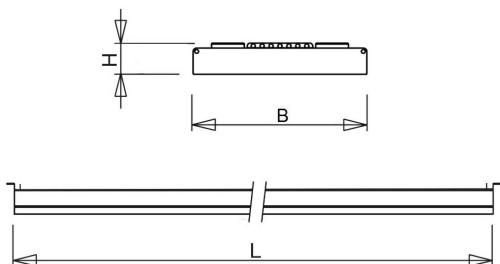

$\approx^*$	L	B	H
3/58	1502	292	56
3/80	1502	292	56
4/80	1502	292	56
-	1502	432	56

* Vergelijkbaar lichtniveau. Met LED echter lager energieverbruik en minimaal onderhoud.

Uitvoeringen

Artikelnummer	Omschrijving	Wattage	$\approx^*$
2158810016	SPSO-LB 110° 84 2 10000LM	70	3/58
215881001605	SPSO-LB 110° 84 2 10000LM NOOD	70	3/58
2158810026	SPSO-LB 110° 84 2 10000LM DALI	70	3/58
215881002605	SPSO-LB 110° 84 2 10000LM DALI NOOD	70	3/58
2158814016	SPSO-LB 110° 84 2 14000LM	94	3/80
215881401605	SPSO-LB 110° 84 2 14000LM NOOD	94	3/80
2158814026	SPSO-LB 110° 84 2 14000LM DALI	94	3/80
215881402605	SPSO-LB 110° 84 2 14000LM DALI NOOD	94	3/80
2158819016	SPSO-LB 110° 84 2 19000LM	138	4/80
215881901605	SPSO-LB 110° 84 2 19000LM NOOD	138	4/80
2158819026	SPSO-LB 110° 84 2 19000LM DALI	138	4/80
215881902605	SPSO-LB 110° 84 2 19000LM DALI NOOD	138	4/80
2158828016	SPSO-LB 90° 84 3 28000LM	217	-
2158828026	SPSO-LB 90° 84 3 28000LM DALI	217	-

* Vergelijkbaar lichtniveau. Met LED echter lager energieverbruik en minimaal onderhoud.

Kijk voor meer informatie op onze [website](#).