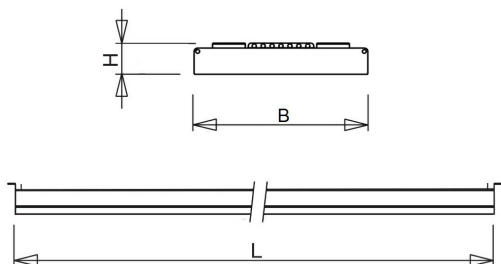

$\approx^*$	L	B	H
3/58	1502	292	56
3/80	1502	292	56
4/80	1502	292	56
-	1502	432	56

* Vergelijkbaar lichtniveau. Met LED echter lager energieverbruik en minimaal onderhoud.

Uitvoeringen

Artikelnummer	Omschrijving	Wattage	$\approx^*$
2158810016	SPSO-LB 110° 84 2 10000LM	70	3/58
215881001605	SPSO-LB 110° 84 2 10000LM NOOD	70	3/58
2158810026	SPSO-LB 110° 84 2 10000LM DALI	70	3/58
215881002605	SPSO-LB 110° 84 2 10000LM DALI NOOD	70	3/58
2158814016	SPSO-LB 110° 84 2 14000LM	94	3/80
215881401605	SPSO-LB 110° 84 2 14000LM NOOD	94	3/80
2158814026	SPSO-LB 110° 84 2 14000LM DALI	94	3/80
215881402605	SPSO-LB 110° 84 2 14000LM DALI NOOD	94	3/80
2158819016	SPSO-LB 110° 84 2 19000LM	138	4/80
215881901605	SPSO-LB 110° 84 2 19000LM NOOD	138	4/80
2158819026	SPSO-LB 110° 84 2 19000LM DALI	138	4/80
215881902605	SPSO-LB 110° 84 2 19000LM DALI NOOD	138	4/80
2158828016	SPSO-LB 90° 84 3 28000LM	217	-
2158828026	SPSO-LB 90° 84 3 28000LM DALI	217	-

* Vergelijkbaar lichtniveau. Met LED echter lager energieverbruik en minimaal onderhoud.

Kijk voor meer informatie op onze [website](#).