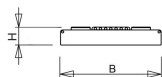

Gerelateerde artikelen

Artikelnummer Omschrijving

9121350 SET MONTAGEBEUGELS SPSO-L

Toepassingsgebieden

- scholen
- sportaccommodaties

Technische specificaties