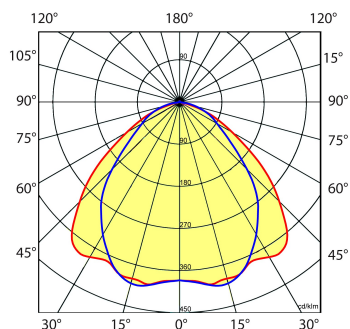

Gerelateerde artikelen

Artikelnummer Omschrijving

9121350 SET MONTAGEBEUGELS SPSO-L/-P

Toepassingsgebieden

- scholen
- sportaccommodaties

Lichtdiagram

Technische specificaties

| | |
|---|------------------------|
| Artikelklasse | Plafond-/wandarmatuur |
| Serie | SPSO-LB |
| Geschikt voor inbouwmontage | Nee |
| Geschikt voor opbouwmontage | Ja |
| Geschikt voor plafondmontage | Ja |
| Geschikt voor pendelophanging | Ja |
| Geschikt voor lichtlijnconfiguratie | Nee |
| Soort verlichtingsarmatuur | Rasterarmatuur |
| Lamptype | LED niet uitwisselbaar |
| Kleurtemperatuur (K) | 4000 tot 4000 |
| Met lichtbron | Ja |
| Aantal Norton Led Module(s) | 2 |
| Geschikt voor aantal lichtbronnen | 2 |
| Lamphouder | Overig |
| Nom. levensduur L80/B10 bij 25 °C (h) | 70000 |
| Max. systeemvermogen (W) | 70 |
| Effectieve lichtstroom volgens IEC 62722-2-1 (lm) | 10400 |
| Specifieke lichtstroom armatuur (lm/W) | 148 |
| Vermogensfactor | 0.99 |
| Lichtkleur | Wit |
| Kleurweergave-index | 80-89 |
| Kleur consistentie (McAdam ellips) | SDCM3 |
| CRI > | 80 |
| Geschikt voor wandmontage | Ja |
| Nom. omgevingstemperatuur volgens IEC62722-2-1 (°C) | 10 tot 40 |
| Lengte (mm) | 1502 |
| Breedte (mm) | 292 |
| Hoogte/diepte (mm) | 56 |
| Lengte 2 (mm) | 1550 |
| Beschermingsgraad (IP) | IP20 |
| Beschermingsgraad (NEMA) | 1 |
| Slagvastheid | IK10 |
| Balvaste uitvoering | Ja |
| Beschermingsklasse volgens IEC 61140 | I |
| Materiaal behuizing | Staal |
| Kleur behuizing | Wit |
| RAL-nummer (vergelijkbaar) | 9003 |
| Materiaal afdekking | Zonder kap |