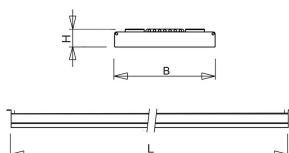

Afscherming

Door middel van draadstangen. Afstand tussen de draadstangen 27 mm.

Geborgde sluiting. "Ballwurfsicher" volgens DIN VDE 0710 Deel 13/05.81

De SPSO-LB is geschikt voor kettingophanging. Een set verstelbare montagebeugels is los verkrijgbaar.

Gerelateerde artikelen

Artikelnummer Omschrijving

9121350 SET MONTAGEBEUGELS SPSO-L/-P

Toepassingsgebieden

- scholen
- sportaccommodaties

Lichtdiagram

Technische specificaties

| | |
|---|------------------------|
| Artikelklasse | Plafond-/wandarmatuur |
| Serie | SPSO-LB |
| Geschikt voor inbouwmontage | Nee |
| Geschikt voor opbouwmontage | Ja |
| Geschikt voor plafondmontage | Ja |
| Geschikt voor pendelophanging | Ja |
| Geschikt voor lichtlijnconfiguratie | Nee |
| Soort verlichtingsarmatuur | Rasterarmatuur |
| Lamptype | LED niet uitwisselbaar |
| Kleurtemperatuur (K) | 4000 tot 4000 |
| Met lichtbron | Ja |
| Aantal Norton Led Module(s) | 2 |
| Geschikt voor aantal lichtbronnen | 2 |
| Lamphouder | Overig |
| Nom. levensduur L80/B10 bij 25 °C (h) | 70000 |
| Max. systeemvermogen (W) | 70 |
| Effectieve lichtstroom volgens IEC 62722-2-1 (lm) | 10400 |
| Specifieke lichtstroom armatuur (lm/W) | 148 |
| Vermogensfactor | 0.99 |
| Lichtkleur | Wit |
| Kleurweergave-index | 80-89 |
| Kleur consistentie (McAdam ellips) | SDCM3 |
| CRI > | 80 |
| Geschikt voor wandmontage | Ja |
| Nom. omgevingstemperatuur volgens IEC62722-2-1 (°C) | 10 tot 40 |
| Lengte (mm) | 1502 |
| Breedte (mm) | 292 |
| Hoogte/diepte (mm) | 56 |
| Lengte 2 (mm) | 1550 |
| Beschermingsgraad (IP) | IP20 |
| Beschermingsgraad (NEMA) | 1 |
| Slagvastheid | IK10 |
| Balvaste uitvoering | Ja |
| Beschermingsklasse volgens IEC 61140 | I |
| Materiaal behuizing | Staal |
| Kleur behuizing | Wit |
| RAL-nummer (vergelijkbaar) | 9003 |
| Materiaal afdekking | Zonder kap |