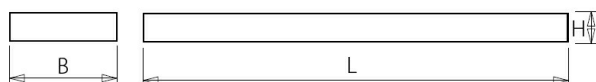

Huis

Wit gemoffeld plaatstaal. Inclusief geïntegreerde led, standaard in 3000K en 4000K, en een PMMA diffuser.

Rooster

Hoogglans, parabolisch gebogen lengte- en dwarslamellen van Miro® 4/Vega® aluminium met tussenvlakken van wit gemoffeld plaatstaal.

Norton armaturen zijn verkrijgbaar via de elektrotechnische en verlichtingsgroothandel.

≈*	L	B	H
2/28	1204	304	65
2/49	1504	304	65
3/14	604	604	65
4/14	604	604	65

* Vergelijkbaar lichtniveau. Met LED echter lager energieverbruik en minimaal onderhoud.

Uitvoeringen

Artikelnummer	Omschrijving	Wattage	≈*
217622825	NTP-XH LED 83 2 4500LM DALI	36	2/28
217622826	NTP-XH LED 84 2 4700LM DALI	36	2/28
217622845	NTP-XH LED 83 2 4500LM 1-10V	36	2/28
217622846	NTP-XH LED 84 2 4700LM 1-10V	36	2/28
217622895	NTP-XH LED 83 2 4500LM	36	2/28
21762289505	NTP-XH LED 83 2 4500LM NOOD	36	2/28
217622896	NTP-XH LED 84 2 4700LM	36	2/28
21762289605	NTP-XH LED 84 2 4700LM NOOD	36	2/28
217624925	NTP-XH LED 83 2 7400LM DALI	60	2/49
217624926	NTP-XH LED 84 2 7700LM DALI	60	2/49
217624946	NTP-XH LED 84 2 7700LM 1-10V	60	2/49
217624995	NTP-XH LED 83 2 7400LM	60	2/49
21762499505	NTP-XH LED 83 2 7400LM NOOD	60	2/49
217624996	NTP-XH LED 84 2 7700LM	60	2/49
21762499605	NTP-XH LED 84 2 7700LM NOOD	60	2/49
217631425	NTP-XH LED 83 3 2800LM DALI	28	3/14
217631495	NTP-XH LED 83 3 2800LM	28	3/14
21763149505	NTP-XH LED 83 3 2800LM NOOD	28	3/14
217631496	NTP-XH LED 84 3 3000LM	28	3/14
217641425	NTP-XH LED 83 4 4000LM DALI	38	4/14
21764142505	NTP-XH LED 83 4 4000LM DALI NOOD	38	4/14
217641426	NTP-XH LED 84 4 4100LM DALI	38	4/14
217641495	NTP-XH LED 83 4 4000LM	38	4/14
217641496	NTP-XH LED 84 4 4100LM	38	4/14

* Vergelijkbaar lichtniveau. Met LED echter lager energieverbruik en minimaal onderhoud.

Kijk voor meer informatie op onze [website](#).