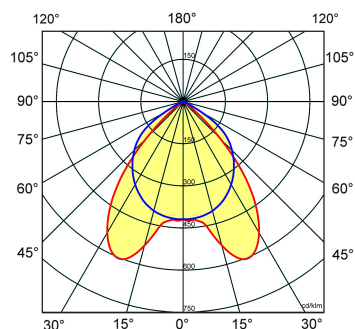

≈*	L	B	H
2/28	1204	304	65

* Vergelijkbaar lichtniveau. Met LED echter lager energieverbruik en minimaal onderhoud.

Gerelateerde artikelen

Artikelnummer Omschrijving

9126050 PENDELSET LPS-P D-I / NTP-X

Toepassingsgebieden

- kantoorgebouw
- zorg
- scholen
- retail
- horeca
- entertainment

Lichtdiagram

Technische specificaties

Artikelklasse	Plafond-/wandarmatuur
Serie	NTP-XH LED
Geschikt voor inbouwmontage	Nee
Geschikt voor opbouwmontage	Ja
Geschikt voor plafondmontage	Ja
Geschikt voor pendelophanging	Ja
Geschikt voor lichtlijnconfiguratie	Nee
Soort verlichtingsarmatuur	Rasterarmatuur
Lamptype	LED niet uitwisselbaar
Kleurtemperatuur (K)	3000 tot 3000
Met lichtbron	Ja
Aantal Norton Led Module(s)	2
Geschikt voor aantal lichtbronnen	2
Lamphouder	Overig
Nom. levensduur L80/B10 bij 25 °C (h)	50000
Max. systeemvermogen (W)	36
Effectieve lichtstroom volgens IEC 62722-2-1 (lm)	4500
Specifieke lichtstroom armatuur (lm/W)	125
Vermogensfactor	0.99
Lichtkleur	Wit
Kleurweergave-index	80-89
Kleur consistentie (McAdam ellips)	SDCM3
CRI >	80
Geschikt voor wandmontage	Ja
Nom. omgevingstemperatuur volgens IEC62722-2-1 (°C)	10 tot 40
Lengte (mm)	1204
Breedte (mm)	304
Hoogte/diepte (mm)	65
Beschermingsgraad (IP)	IP20
Beschermingsgraad (NEMA)	1
Slagvastheid	IK07
Balvaste uitvoering	Nee
Beschermingsklasse volgens IEC 61140	I
Materiaal behuizing	Staal
Kleur behuizing	Wit
Materiaal afdekking	Zonder kap
Bevestigingsset	Nee
Rasteruitvoering	Hoogglans