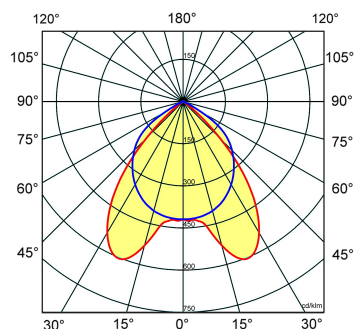

Lichtdiagram

Technische specificaties

Artikelklasse	Plafond-/wandarmatuur
Serie	NTP-XH LED
Geschikt voor inbouwmontage	Nee
Geschikt voor opbouwmontage	Ja
Geschikt voor plafondmontage	Ja
Geschikt voor pendelophanging	Ja
Geschikt voor lichtlijnconfiguratie	Nee
Soort verlichtingsarmatuur	Rasterarmatuur
Lamptype	LED niet uitwisselbaar
Kleurtemperatuur (K)	3000 tot 3000
Met lichtbron	Ja
Aantal Norton Led Module(s)	2
Geschikt voor aantal lichtbronnen	2
Lamphouder	Overig
Nom. levensduur L80/B10 bij 25 °C (h)	50000
Max. systeemvermogen (W)	36
Effectieve lichtstroom volgens IEC 62722-2-1 (lm)	4500
Specifieke lichtstroom armatuur (lm/W)	125
Vermogensfactor	0.99
Lichtkleur	Wit
Kleurweergave-index	80-89
Kleur consistentie (McAdam ellips)	SDCM3
CRI >	80
Geschikt voor wandmontage	Ja
Nom. omgevingstemperatuur volgens IEC62722-2-1 (°C)	10 tot 40
Lengte (mm)	1204
Breedte (mm)	304
Hoogte/diepte (mm)	65
Beschermingsgraad (IP)	IP20
Beschermingsgraad (NEMA)	1
Slagvastheid	IK07
Balvaste uitvoering	Nee
Beschermingsklasse volgens IEC 61140	I
Materiaal behuizing	Staal
Kleur behuizing	Wit
Materiaal afdekking	Zonder kap
Bevestigingsset	Nee
Rasteruitvoering	Hoogglans