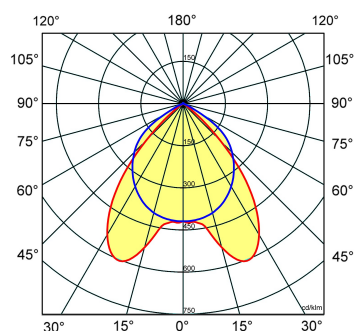

Lichtdiagram

Technische specificaties

Artikelklasse	Plafond-/wandarmatuur
Serie	NTP-XH LED
Geschikt voor inbouwmontage	Nee
Geschikt voor opbouwmontage	Ja
Geschikt voor plafondmontage	Ja
Geschikt voor pendelophanging	Ja
Geschikt voor lichtlijnconfiguratie	Nee
Soort verlichtingsarmatuur	Rasterarmatuur
Lamptype	LED niet uitwisselbaar
Kleurtemperatuur (K)	3000 tot 3000
Met lichtbron	Ja
Aantal Norton Led Module(s)	2
Geschikt voor aantal lichtbronnen	2
Lamphouder	Overig
Nom. levensduur L80/B10 bij 25 °C (h)	50000
Max. systeemvermogen (W)	36
Effectieve lichtstroom volgens IEC 62722-2-1 (lm)	4500
Specifieke lichtstroom armatuur (lm/W)	125
Vermogensfactor	0.99
Lichtkleur	Wit
Kleurweergave-index	80-89
Kleur consistentie (McAdam ellips)	SDCM3
CRI >	80
Geschikt voor wandmontage	Ja
Nom. omgevingstemperatuur volgens IEC62722-2-1 (°C)	10 tot 40
Lengte (mm)	1204
Breedte (mm)	304
Hoogte/diepte (mm)	65
Beschermingsgraad (IP)	IP20
Beschermingsgraad (NEMA)	1
Slagvastheid	IK07
Balvaste uitvoering	Nee
Beschermingsklasse volgens IEC 61140	I
Materiaal behuizing	Staal
Kleur behuizing	Wit
Materiaal afdekking	Zonder kap
Bevestigingsset	Nee
Rasteruitvoering	Hoogglans