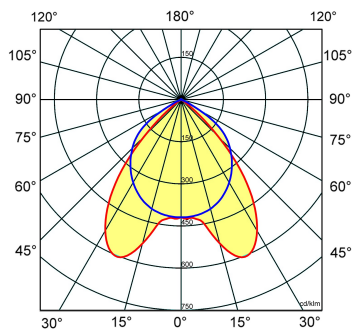

≈*	L	B	H
2/28	1204	304	65

* Vergelijkbaar lichtniveau. Met LED echter lager energieverbruik en minimaal onderhoud.

Gerelateerde artikelen

Artikelnummer Omschrijving

9126050 PENDELSET LPS-P D-I / NTP-X

Toepassingsgebieden

- kantoorgebouw
- zorg
- scholen
- retail
- horeca
- entertainment

Lichtdiagram

Technische specificaties

Artikelklasse	Plafond-/wandarmatuur
Serie	NTP-XH LED
Geschikt voor inbouwmontage	Nee
Geschikt voor opbouwmontage	Ja
Geschikt voor plafondmontage	Ja
Geschikt voor pendelophanging	Ja
Geschikt voor lichtlijnconfiguratie	Nee
Soort verlichtingsarmatuur	Rasterarmatuur
Lamptype	LED niet uitwisselbaar
Kleurtemperatuur (K)	3000 tot 3000
Met lichtbron	Ja
Aantal Norton Led Module(s)	2
Geschikt voor aantal lichtbronnen	2
Lamphouder	Overig
Nom. levensduur L80/B10 bij 25 °C (h)	50000
Max. systeemvermogen (W)	36
Effectieve lichtstroom volgens IEC 62722-2-1 (lm)	4500
Specifieke lichtstroom armatuur (lm/W)	125
Vermogensfactor	0.99
Lichtkleur	Wit
Kleurweergave-index	80-89
Kleur consistentie (McAdam ellips)	SDCM3
CRI >	80
Geschikt voor wandmontage	Ja
Nom. omgevingstemperatuur volgens IEC62722-2-1 (°C)	10 tot 40
Lengte (mm)	1204
Breedte (mm)	304
Hoogte/diepte (mm)	65
Beschermingsgraad (IP)	IP20
Beschermingsgraad (NEMA)	1
Slagvastheid	IK07
Balvaste uitvoering	Nee
Beschermingsklasse volgens IEC 61140	I
Materiaal behuizing	Staal
Kleur behuizing	Wit
Materiaal afdekking	Zonder kap
Bevestigingsset	Nee
Rasteruitvoering	Hoogglans