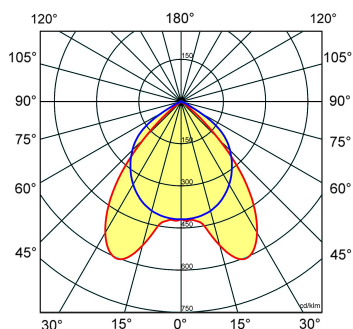

Lichtdiagram

Technische specificaties

Artikelklasse	Plafond-/wandarmatuur
Serie	NTP-XH LED
Geschikt voor inbouwmontage	Nee
Geschikt voor opbouwmontage	Ja
Geschikt voor plafondmontage	Ja
Geschikt voor pendelophanging	Ja
Geschikt voor lichtlijnconfiguratie	Nee
Soort verlichtingsarmatuur	Rasterarmatuur
Lamptype	LED niet uitwisselbaar
Kleurtemperatuur (K)	3000 tot 3000
Met lichtbron	Ja
Aantal Norton Led Module(s)	2
Geschikt voor aantal lichtbronnen	2
Lamphouder	Overig
Nom. levensduur L80/B10 bij 25 °C (h)	50000
Max. systeemvermogen (W)	36
Effectieve lichtstroom volgens IEC 62722-2-1 (lm)	4500
Specifieke lichtstroom armatuur (lm/W)	125
Vermogensfactor	0.99
Lichtkleur	Wit
Kleurweergave-index	80-89
Kleur consistentie (McAdam ellips)	SDCM3
CRI >	80
Geschikt voor wandmontage	Ja
Nom. omgevingstemperatuur volgens IEC62722-2-1 (°C)	10 tot 40
Lengte (mm)	1204
Breedte (mm)	304
Hoogte/diepte (mm)	65
Beschermingsgraad (IP)	IP20
Beschermingsgraad (NEMA)	1
Slagvastheid	IK07
Balvaste uitvoering	Nee
Beschermingsklasse volgens IEC 61140	I
Materiaal behuizing	Staal
Kleur behuizing	Wit
Materiaal afdekking	Zonder kap
Bevestigingsset	Nee
Rasteruitvoering	Hoogglans