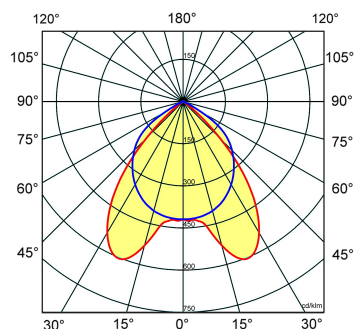

≈*	L	B	H
2/28	1204	304	65

* Vergelijkbaar lichtniveau. Met LED echter lager energieverbruik en minimaal onderhoud.

Gerelateerde artikelen

Artikelnummer Omschrijving

9126050 PENDELSET LPS-P D-I / NTP-X

Toepassingsgebieden

- kantoorgebouw
- zorg
- scholen
- retail
- horeca
- entertainment

Lichtdiagram

Technische specificaties

Artikelklasse	Plafond-/wandarmatuur
Serie	NTP-XH LED
Geschikt voor inbouwmontage	Nee
Geschikt voor opbouwmontage	Ja
Geschikt voor plafondmontage	Ja
Geschikt voor pendelophanging	Ja
Geschikt voor lichtlijnconfiguratie	Nee
Soort verlichtingsarmatuur	Rasterarmatuur
Lamptype	LED niet uitwisselbaar
Kleurtemperatuur (K)	4000 tot 4000
Met lichtbron	Ja
Aantal Norton Led Module(s)	2
Geschikt voor aantal lichtbronnen	2
Lamphouder	Overig
Nom. levensduur L80/B10 bij 25 °C (h)	50000
Max. systeemvermogen (W)	36
Effectieve lichtstroom volgens IEC 62722-2-1 (lm)	4700
Specifieke lichtstroom armatuur (lm/W)	130
Vermogensfactor	0.99
Lichtkleur	Wit
Kleurweergave-index	80-89
Kleur consistentie (McAdam ellips)	SDCM3
CRI >	80
Geschikt voor wandmontage	Ja
Nom. omgevingstemperatuur volgens IEC62722-2-1 (°C)	10 tot 40
Lengte (mm)	1204
Breedte (mm)	304
Hoogte/diepte (mm)	65
Beschermingsgraad (IP)	IP20
Beschermingsgraad (NEMA)	1
Slagvastheid	IK07
Balvaste uitvoering	Nee
Beschermingsklasse volgens IEC 61140	I
Materiaal behuizing	Staal
Kleur behuizing	Wit
Materiaal afdekking	Zonder kap
Bevestigingsset	Nee
Rasteruitvoering	Hoogglans