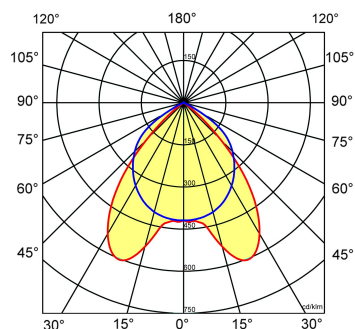

≈*	L	B	H
2/49	1504	304	65

* Vergelijkbaar lichtniveau. Met LED echter lager energieverbruik en minimaal onderhoud.

Gerelateerde artikelen

Artikelnummer Omschrijving

9126050 PENDELSET LPS-P D-I / NTP-X

Toepassingsgebieden

- kantoorgebouw
- zorg
- scholen
- retail
- horeca
- entertainment

Lichtdiagram

Technische specificaties

Artikelklasse	Plafond-/wandarmatuur
Serie	NTP-XH LED
Geschikt voor inbouwmontage	Nee
Geschikt voor opbouwmontage	Ja
Geschikt voor plafondmontage	Ja
Geschikt voor pendelophanging	Ja
Geschikt voor lichtlijnconfiguratie	Nee
Soort verlichtingsarmatuur	Rasterarmatuur
Lamptype	LED niet uitwisselbaar
Kleurtemperatuur (K)	3000 tot 3000
Met lichtbron	Ja
Aantal Norton Led Module(s)	2
Geschikt voor aantal lichtbronnen	2
Lamphouder	Overig
Nom. levensduur L80/B10 bij 25 °C (h)	50000
Max. systeemvermogen (W)	60
Effectieve lichtstroom volgens IEC 62722-2-1 (lm)	7400
Specifieke lichtstroom armatuur (lm/W)	123
Vermogensfactor	0.99
Lichtkleur	Wit
Kleurweergave-index	80-89
Kleur consistentie (McAdam ellips)	SDCM3
CRI >	80
Geschikt voor wandmontage	Ja
Nom. omgevingstemperatuur volgens IEC62722-2-1 (°C)	10 tot 40
Lengte (mm)	1504
Breedte (mm)	304
Hoogte/diepte (mm)	65
Beschermingsgraad (IP)	IP20
Beschermingsgraad (NEMA)	1
Slagvastheid	IK07
Balvaste uitvoering	Nee
Beschermingsklasse volgens IEC 61140	I
Materiaal behuizing	Staal
Kleur behuizing	Wit
Materiaal afdekking	Zonder kap
Bevestigingsset	Nee
Rasteruitvoering	Hoogglans