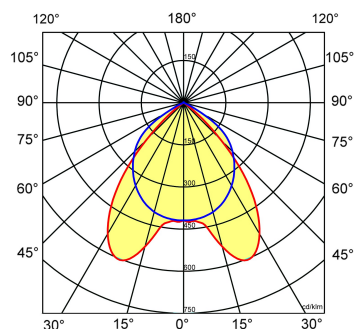

≈*	L	B	H
2/49	1504	304	65

* Vergelijkbaar lichtniveau. Met LED echter lager energieverbruik en minimaal onderhoud.

Gerelateerde artikelen

Artikelnummer Omschrijving

9126050 PENDELSET LPS-P D-I / NTP-X

Toepassingsgebieden

- kantoorgebouw
- zorg
- scholen
- retail
- horeca
- entertainment

Lichtdiagram

Technische specificaties

Artikelklasse	Plafond-/wandarmatuur
Serie	NTP-XH LED
Geschikt voor inbouwmontage	Nee
Geschikt voor opbouwmontage	Ja
Geschikt voor plafondmontage	Ja
Geschikt voor pendelophanging	Ja
Geschikt voor lichtlijnconfiguratie	Nee
Soort verlichtingsarmatuur	Rasterarmatuur
Lamptype	LED niet uitwisselbaar
Kleurtemperatuur (K)	4000 tot 4000
Met lichtbron	Ja
Aantal Norton Led Module(s)	2
Geschikt voor aantal lichtbronnen	2
Lamphouder	Overig
Nom. levensduur L80/B10 bij 25 °C (h)	50000
Max. systeemvermogen (W)	60
Effectieve lichtstroom volgens IEC 62722-2-1 (lm)	7700
Specifieke lichtstroom armatuur (lm/W)	128
Vermogensfactor	0.99
Lichtkleur	Wit
Kleurweergave-index	80-89
Kleur consistentie (McAdam ellips)	SDCM3
CRI >	80
Geschikt voor wandmontage	Ja
Nom. omgevingstemperatuur volgens IEC62722-2-1 (°C)	10 tot 40
Lengte (mm)	1504
Breedte (mm)	304
Hoogte/diepte (mm)	65
Beschermingsgraad (IP)	IP20
Beschermingsgraad (NEMA)	1
Slagvastheid	IK07
Balvaste uitvoering	Nee
Beschermingsklasse volgens IEC 61140	I
Materiaal behuizing	Staal
Kleur behuizing	Wit
Materiaal afdekking	Zonder kap
Bevestigingsset	Nee
Rasteruitvoering	Hoogglans