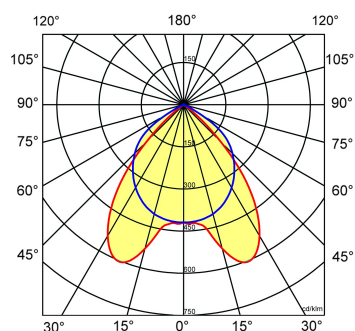

≈*	L	B	H
2/49	1504	304	65

* Vergelijkbaar lichtniveau. Met LED echter lager energieverbruik en minimaal onderhoud.

Gerelateerde artikelen

Artikelnummer Omschrijving

9126050 PENDELSET LPS-P D-I / NTP-X

Toepassingsgebieden

- kantoorgebouw
- zorg
- scholen
- retail
- horeca
- entertainment

Lichtdiagram

Technische specificaties

Artikelklasse	Plafond-/wandarmatuur
Serie	NTP-XH LED
Geschikt voor inbouwmontage	Nee
Geschikt voor opbouwmontage	Ja
Geschikt voor plafondmontage	Ja
Geschikt voor pendelophanging	Ja
Geschikt voor lichtlijnconfiguratie	Nee
Soort verlichtingsarmatuur	Rasterarmatuur
Lamptype	LED niet uitwisselbaar
Kleurtemperatuur (K)	4000 tot 4000
Met lichtbron	Ja
Aantal Norton Led Module(s)	2
Geschikt voor aantal lichtbronnen	2
Lamphouder	Overig
Nom. levensduur L80/B10 bij 25 °C (h)	50000
Max. systeemvermogen (W)	60
Effectieve lichtstroom volgens IEC 62722-2-1 (lm)	7700
Specifieke lichtstroom armatuur (lm/W)	128
Vermogensfactor	0.99
Lichtkleur	Wit
Kleurweergave-index	80-89
Kleur consistentie (McAdam ellips)	SDCM3
CRI >	80
Geschikt voor wandmontage	Ja
Nom. omgevingstemperatuur volgens IEC62722-2-1 (°C)	10 tot 50
Lengte (mm)	1504
Breedte (mm)	304
Hoogte/diepte (mm)	65
Beschermingsgraad (IP)	IP20
Beschermingsgraad (NEMA)	1
Slagvastheid	IK07
Balvaste uitvoering	Nee
Beschermingsklasse volgens IEC 61140	I
Materiaal behuizing	Staal
Kleur behuizing	Wit
Materiaal afdekking	Zonder kap
Bevestigingsset	Nee
Rasteruitvoering	Hoogglans