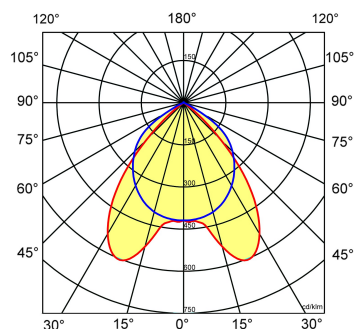

≈*	L	B	H
2/49	1504	304	65

* Vergelijkbaar lichtniveau. Met LED echter lager energieverbruik en minimaal onderhoud.

Gerelateerde artikelen

Artikelnummer Omschrijving

9126050 PENDELSET LPS-P D-I / NTP-X

Toepassingsgebieden

- kantoorgebouw
- zorg
- scholen
- retail
- horeca
- entertainment

Lichtdiagram

Technische specificaties

Artikelklasse	Plafond-/wandarmatuur
Serie	NTP-XH LED
Geschikt voor inbouwmontage	Nee
Geschikt voor opbouwmontage	Ja
Geschikt voor plafondmontage	Ja
Geschikt voor pendelophanging	Ja
Geschikt voor lichtlijnconfiguratie	Nee
Soort verlichtingsarmatuur	Rasterarmatuur
Lamptype	LED niet uitwisselbaar
Kleurtemperatuur (K)	3000 tot 3000
Met lichtbron	Ja
Aantal Norton Led Module(s)	2
Geschikt voor aantal lichtbronnen	2
Lamphouder	Overig
Nom. levensduur L80/B10 bij 25 °C (h)	50000
Max. systeemvermogen (W)	60
Effectieve lichtstroom volgens IEC 62722-2-1 (lm)	7400
Specifieke lichtstroom armatuur (lm/W)	123
Vermogensfactor	0.98
Lichtkleur	Wit
Kleurweergave-index	80-89
Kleur consistentie (McAdam ellips)	SDCM3
CRI >	80
Geschikt voor wandmontage	Ja
Nom. omgevingstemperatuur volgens IEC62722-2-1 (°C)	10 tot 40
Lengte (mm)	1504
Breedte (mm)	304
Hoogte/diepte (mm)	65
Beschermingsgraad (IP)	IP20
Beschermingsgraad (NEMA)	1
Slagvastheid	IK07
Balvaste uitvoering	Nee
Beschermingsklasse volgens IEC 61140	I
Materiaal behuizing	Staal
Kleur behuizing	Wit
Materiaal afdekking	Zonder kap
Bevestigingsset	Nee
Rasteruitvoering	Hoogglans