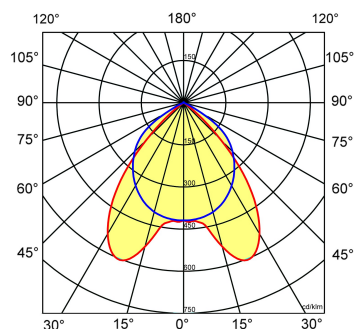

≈*	L	B	H
2/49	1504	304	65

* Vergelijkbaar lichtniveau. Met LED echter lager energieverbruik en minimaal onderhoud.

Gerelateerde artikelen

Artikelnummer Omschrijving

9126050 PENDELSET LPS-P D-I / NTP-X

Toepassingsgebieden

- kantoorgebouw
- zorg
- scholen
- retail
- horeca
- entertainment

Lichtdiagram

Technische specificaties

Artikelklasse	Plafond-/wandarmatuur
Serie	NTP-XH LED
Geschikt voor inbouwmontage	Nee
Geschikt voor opbouwmontage	Ja
Geschikt voor plafondmontage	Ja
Geschikt voor pendelophanging	Ja
Geschikt voor lichtlijnconfiguratie	Nee
Soort verlichtingsarmatuur	Rasterarmatuur
Lamptype	LED niet uitwisselbaar
Kleurtemperatuur (K)	4000 tot 4000
Met lichtbron	Ja
Aantal Norton Led Module(s)	2
Geschikt voor aantal lichtbronnen	2
Lamphouder	Overig
Nom. levensduur L80/B10 bij 25 °C (h)	50000
Max. systeemvermogen (W)	60
Effectieve lichtstroom volgens IEC 62722-2-1 (lm)	7700
Specifieke lichtstroom armatuur (lm/W)	128
Vermogensfactor	0.98
Lichtkleur	Wit
Kleurweergave-index	80-89
Kleur consistentie (McAdam ellips)	SDCM3
CRI >	80
Geschikt voor wandmontage	Ja
Nom. omgevingstemperatuur volgens IEC62722-2-1 (°C)	10 tot 40
Lengte (mm)	1504
Breedte (mm)	304
Hoogte/diepte (mm)	65
Beschermingsgraad (IP)	IP20
Beschermingsgraad (NEMA)	1
Slagvastheid	IK07
Balvaste uitvoering	Nee
Beschermingsklasse volgens IEC 61140	I
Materiaal behuizing	Staal
Kleur behuizing	Wit
Materiaal afdekking	Zonder kap
Bevestigingsset	Nee
Rasteruitvoering	Hoogglans