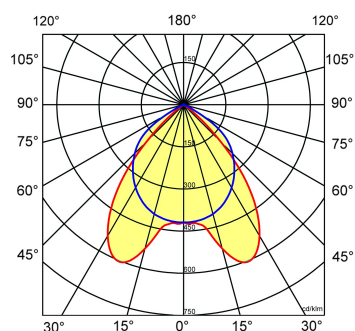

≈*	L	B	H
2/49	1504	304	65

* Vergelijkbaar lichtniveau. Met LED echter lager energieverbruik en minimaal onderhoud.

Gerelateerde artikelen

Artikelnummer Omschrijving

9126050 PENDELSET LPS-P D-I / NTP-X

Toepassingsgebieden

- kantoorgebouw
- zorg
- scholen
- retail
- horeca
- entertainment

Lichtdiagram

Technische specificaties

Artikelklasse	Plafond-/wandarmatuur
Serie	NTP-XH LED
Geschikt voor inbouwmontage	Nee
Geschikt voor opbouwmontage	Ja
Geschikt voor plafondmontage	Ja
Geschikt voor pendelophanging	Ja
Geschikt voor lichtlijnconfiguratie	Nee
Soort verlichtingsarmatuur	Rasterarmatuur
Lamptype	LED niet uitwisselbaar
Kleurtemperatuur (K)	4000 tot 4000
Met lichtbron	Ja
Aantal Norton Led Module(s)	2
Geschikt voor aantal lichtbronnen	2
Lamphouder	Overig
Nom. levensduur L80/B10 bij 25 °C (h)	50000
Max. systeemvermogen (W)	60
Effectieve lichtstroom volgens IEC 62722-2-1 (lm)	7700
Specifieke lichtstroom armatuur (lm/W)	128
Vermogensfactor	0.98
Lichtkleur	Wit
Kleurweergave-index	80-89
Kleur consistentie (McAdam ellips)	SDCM3
CRI >	80
Geschikt voor wandmontage	Ja
Nom. omgevingstemperatuur volgens IEC62722-2-1 (°C)	10 tot 40
Lengte (mm)	1504
Breedte (mm)	304
Hoogte/diepte (mm)	65
Beschermingsgraad (IP)	IP20
Beschermingsgraad (NEMA)	1
Slagvastheid	IK07
Balvaste uitvoering	Nee
Beschermingsklasse volgens IEC 61140	I
Materiaal behuizing	Staal
Kleur behuizing	Wit
Materiaal afdekking	Zonder kap
Bevestigingsset	Nee
Rasteruitvoering	Hoogglans