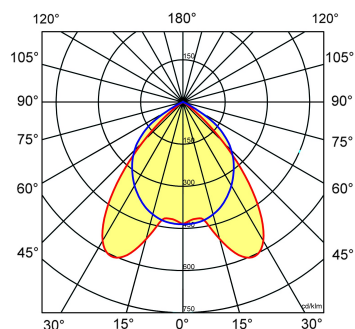

Lichtdiagram

Technische specificaties

Artikelklasse	Plafond-/wandarmatuur
Serie	NTP-XH LED
Geschikt voor inbouwmontage	Nee
Geschikt voor opbouwmontage	Ja
Geschikt voor plafondmontage	Ja
Geschikt voor pendelophanging	Nee
Geschikt voor lichtlijnconfiguratie	Nee
Soort verlichtingsarmatuur	Rasterarmatuur
Lamptype	LED niet uitwisselbaar
Kleurtemperatuur (K)	3000 tot 3000
Met lichtbron	Ja
Aantal Norton Led Module(s)	3
Geschikt voor aantal lichtbronnen	3
Lamphouder	Overig
Nom. levensduur L80/B10 bij 25 °C (h)	50000
Max. systeemvermogen (W)	28
Effectieve lichtstroom volgens IEC 62722-2-1 (lm)	2800
Specifieke lichtstroom armatuur (lm/W)	100
Vermogensfactor	0.99
Lichtkleur	Wit
Kleurweergave-index	80-89
Kleur consistentie (McAdam ellips)	SDCM3
CRI >	80
Geschikt voor wandmontage	Ja
Nom. omgevingstemperatuur volgens IEC62722-2-1 (°C)	10 tot 40
Lengte (mm)	604
Breedte (mm)	604
Hoogte/diepte (mm)	65
Beschermingsgraad (IP)	IP20
Beschermingsgraad (NEMA)	1
Slagvastheid	IK07
Balvaste uitvoering	Nee
Beschermingsklasse volgens IEC 61140	I
Materiaal behuizing	Staal
Kleur behuizing	Wit
Materiaal afdekking	Zonder kap
Bevestigingsset	Nee
Rasteruitvoering	Hoogglans