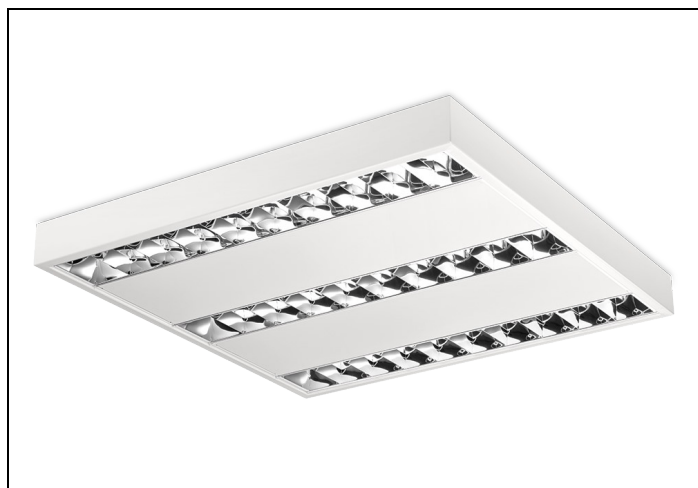

NTP-XH LED 83 3 2800LM DALI

Artikelnummer: 217631425 EAN-code: 8715182137148

Productinformatie

Huis

Wit gemoffeld plaatstaal. Inclusief geïntegreerde led, standaard in 3000K en 4000K, en een PMMA diffuser.

Rooster

Hoogglans, parabolisch gebogen lengte- en dwarslamellen van Miro[®] 4/Vega[®] aluminium met tussenvlakken van wit gemoffeld plaatstaal.

Norton armaturen zijn verkrijgbaar via de elektrotechnische en verlichtingsgroothandel.

≈*	L	B	H
3/14	604	604	65

* Vergelijkbaar lichtniveau. Met LED echter lager energieverbruik en minimaal onderhoud.

Toepassingsgebieden

- kantoorgebouw
- zorg
- scholen
- retail
- horeca
- entertainment

Lichtdiagram

Technische specificaties

Artikelklasse	Plafond-/wandarmatuur
Serie	NTP-XH LED
Geschikt voor inbouwmontage	Nee
Geschikt voor opbouwmontage	Ja
Geschikt voor plafondmontage	Ja
Geschikt voor pendelophanging	Nee
Geschikt voor lichtlijnconfiguratie	Nee
Soort verlichtingsarmatuur	Rasterarmatuur
Lamptype	LED niet uitwisselbaar
Kleurtemperatuur (K)	3000 tot 3000
Met lichtbron	Ja
Aantal Norton Led Module(s)	3
Geschikt voor aantal lichtbronnen	3
Lamphouder	Overig
Nom. levensduur L80/B10 bij 25 °C (h)	50000
Max. systeemvermogen (W)	28
Effectieve lichtstroom volgens IEC 62722-2-1 (lm)	2800
Specifieke lichtstroom armatuur (lm/W)	100
Vermogensfactor	0.99
Lichtkleur	Wit
Kleurweergave-index	80-89
Kleur consistentie (McAdam ellips)	SDCM3
CRI >	80
Geschikt voor wandmontage	Ja
Nom. omgevingstemperatuur volgens IEC62722-2-1 (°C)	10 tot 40
Lengte (mm)	604
Breedte (mm)	604
Hoogte/diepte (mm)	65
Beschermingsgraad (IP)	IP20
Beschermingsgraad (NEMA)	1
Slagvastheid	IK07
Balvaste uitvoering	Nee
Beschermingsklasse volgens IEC 61140	I
Materiaal behuizing	Staal
Kleur behuizing	Wit
Materiaal afdekking	Zonder kap
Bevestigingsset	Nee
Rasteruitvoering	Hoogglans