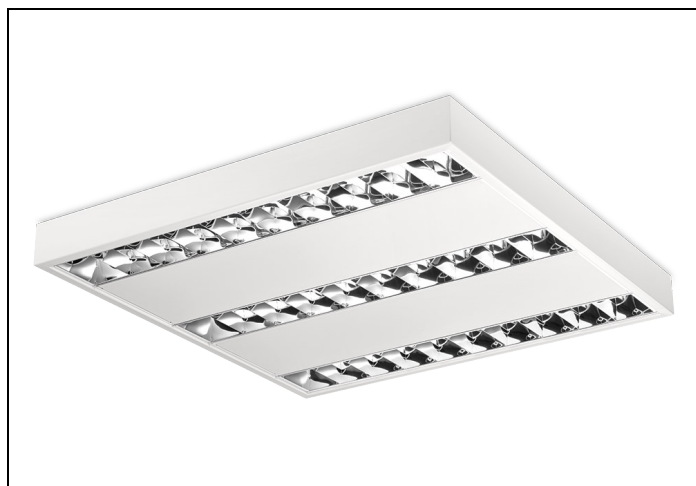

#### Huis

Wit gemoffeld plaatstaal. Inclusief geïntegreerde led, standaard in 3000K en 4000K, en een PMMA diffuser.

#### Rooster

**Hoogglans**, parabolisch gebogen lengte- en dwarslamellen van Miro<sup>®</sup> 4/Vega<sup>®</sup> aluminium met tussenvlakken van wit gemoffeld plaatstaal.

Norton armaturen zijn verkrijgbaar via de elektrotechnische en verlichtingsgroothandel.