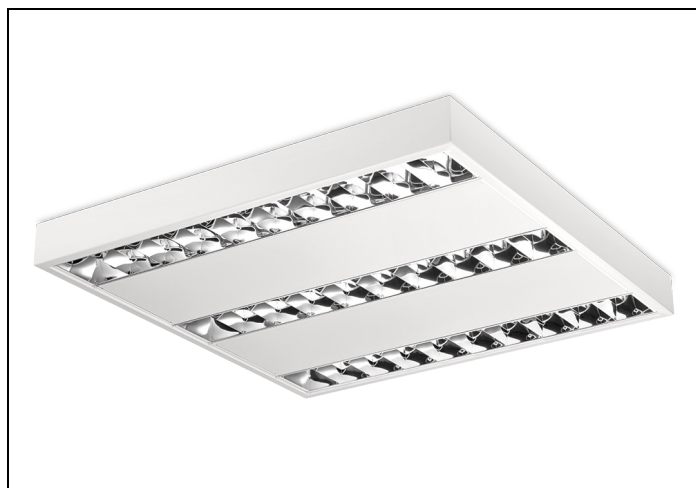

#### Huis

Wit gemoffeld plaatstaal. Inclusief geïntegreerde led, standaard in 3000K en 4000K, en een PMMA diffuser.

#### Rooster

**Hoogglans**, parabolisch gebogen lengte- en dwarslamellen van Miro<sup>®</sup> 4/Vega<sup>®</sup> aluminium met tussenvlakken van wit gemoffeld plaatstaal.

Norton armaturen zijn verkrijgbaar via de elektrotechnische en verlichtingsgroothandel.