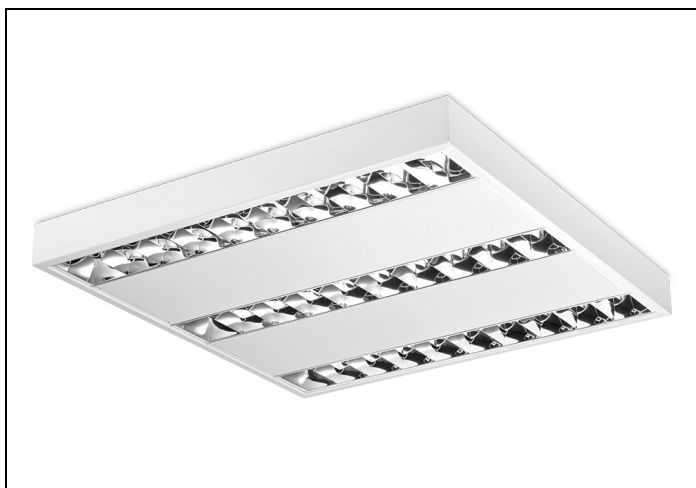

NTP-XH LED 83 3 2800LM

Artikelnummer: 217631495 EAN-code: 8715182131559

Productinformatie

Huis

Wit gemoffeld plaatstaal. Inclusief geïntegreerde led, standaard in 3000K en 4000K, en een PMMA diffuser.

Rooster

Hoogglans, parabolisch gebogen lengte- en dwarslamellen van Miro[®] 4/Vega[®] aluminium met tussenvlakken van wit gemoffeld plaatstaal.

Norton armaturen zijn verkrijgbaar via de elektrotechnische en verlichtingsgroothandel.

≈*	L	B	H
3/14	604	604	65

* Vergelijkbaar lichtniveau. Met LED echter lager energieverbruik en minimaal onderhoud.

Toepassingsgebieden

- kantoorgebouw
- zorg
- scholen
- retail
- horeca
- entertainment

Lichtdiagram

Technische specificaties

Artikelklasse	Plafond-/wandarmatuur
Serie	NTP-XH LED
Geschikt voor inbouwmontage	Nee
Geschikt voor opbouwmontage	Ja
Geschikt voor plafondmontage	Ja
Geschikt voor pendelophanging	Nee
Geschikt voor lichtlijnconfiguratie	Nee
Soort verlichtingsarmatuur	Rasterarmatuur
Lamptype	LED niet uitwisselbaar
Kleurtemperatuur (K)	3000 tot 3000
Met lichtbron	Ja
Aantal Norton Led Module(s)	3
Geschikt voor aantal lichtbronnen	3
Lamphouder	Overig
Nom. levensduur L80/B10 bij 25 °C (h)	50000
Max. systeemvermogen (W)	28
Effectieve lichtstroom volgens IEC 62722-2-1 (lm)	2800
Specifieke lichtstroom armatuur (lm/W)	100
Vermogensfactor	0.99
Lichtkleur	Wit
Kleurweergave-index	80-89
Kleur consistentie (McAdam ellips)	SDCM3
CRI >	80
Geschikt voor wandmontage	Ja
Nom. omgevingstemperatuur volgens IEC62722-2-1 (°C)	10 tot 40
Lengte (mm)	604
Breedte (mm)	604
Hoogte/diepte (mm)	65
Beschermingsgraad (IP)	IP20
Beschermingsgraad (NEMA)	1
Slagvastheid	IK07
Balvaste uitvoering	Nee
Beschermingsklasse volgens IEC 61140	I
Materiaal behuizing	Staal
Kleur behuizing	Wit
Materiaal afdekking	Zonder kap
Bevestigingsset	Nee
Rasteruitvoering	Hoogglans