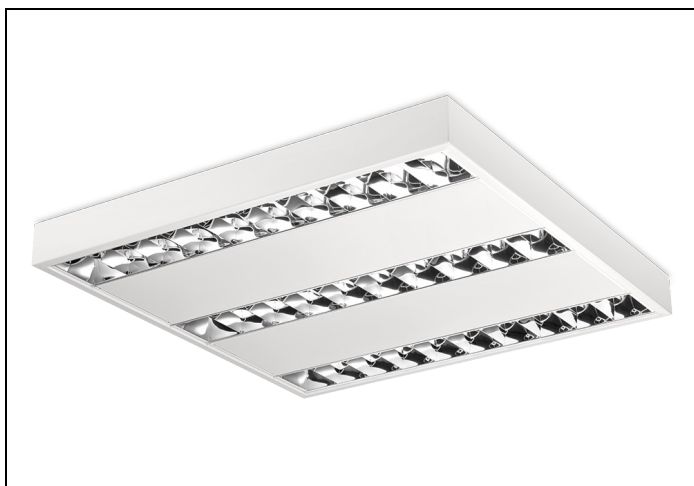

NTP-XH LED 83 3 2800LM

Artikelnummer: 217631495 EAN-code: 8715182131559

Productinformatie

Huis

Wit gemoffeld plaatstaal. Inclusief geïntegreerde led, standaard in 3000K en 4000K, en een PMMA diffuser.

Rooster

Hoogglans, parabolisch gebogen lengte- en dwarslamellen van Miro[®] 4/Vega[®] aluminium met tussenvlakken van wit gemoffeld plaatstaal.

Norton armaturen zijn verkrijgbaar via de elektrotechnische en verlichtingsgroothandel.

≈*	L	B	H
3/14	604	604	65

* Vergelijkbaar lichtniveau. Met LED echter lager energieverbruik en minimaal onderhoud.

Toepassingsgebieden

- kantoorgebouw
- zorg
- scholen
- retail
- horeca
- entertainment

Lichtdiagram

Technische specificaties

Artikelklasse	Plafond-/wandarmatuur
Serie	NTP-XH LED
Geschikt voor inbouwmontage	Nee
Geschikt voor opbouwmontage	Ja
Geschikt voor plafondmontage	Ja
Geschikt voor pendelophanging	Nee
Geschikt voor lichtlijnconfiguratie	Nee
Soort verlichtingsarmatuur	Rasterarmatuur
Lamptype	LED niet uitwisselbaar
Kleurtemperatuur (K)	3000 tot 3000
Met lichtbron	Ja
Aantal Norton Led Module(s)	3
Geschikt voor aantal lichtbronnen	3
Lamphouder	Overig
Nom. levensduur L80/B10 bij 25 °C (h)	50000
Max. systeemvermogen (W)	28
Effectieve lichtstroom volgens IEC 62722-2-1 (lm)	2800
Specifieke lichtstroom armatuur (lm/W)	100
Vermogensfactor	0.99
Lichtkleur	Wit
Kleurweergave-index	80-89
Kleur consistentie (McAdam ellips)	SDCM3
CRI >	80
Geschikt voor wandmontage	Ja
Nom. omgevingstemperatuur volgens IEC62722-2-1 (°C)	10 tot 40
Lengte (mm)	604
Breedte (mm)	604
Hoogte/diepte (mm)	65
Beschermingsgraad (IP)	IP20
Beschermingsgraad (NEMA)	1
Slagvastheid	IK07
Balvaste uitvoering	Nee
Beschermingsklasse volgens IEC 61140	I
Materiaal behuizing	Staal
Kleur behuizing	Wit
Materiaal afdekking	Zonder kap
Bevestigingsset	Nee
Rasteruitvoering	Hoogglans