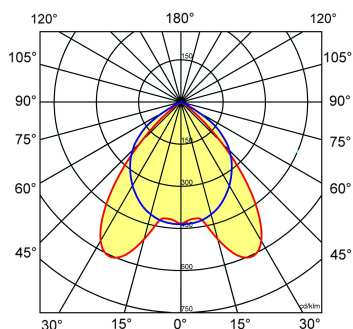

Lichtdiagram

Technische specificaties

Artikelklasse	Plafond-/wandarmatuur
Serie	NTP-XH LED
Geschikt voor inbouwmontage	Nee
Geschikt voor opbouwmontage	Ja
Geschikt voor plafondmontage	Ja
Geschikt voor pendelophanging	Nee
Geschikt voor lichtlijnconfiguratie	Nee
Soort verlichtingsarmatuur	Rasterarmatuur
Lamptype	LED niet uitwisselbaar
Kleurtemperatuur (K)	3000 tot 3000
Met lichtbron	Ja
Aantal Norton Led Module(s)	3
Geschikt voor aantal lichtbronnen	3
Lamphouder	Overig
Nom. levensduur L80/B10 bij 25 °C (h)	50000
Max. systeemvermogen (W)	28
Effectieve lichtstroom volgens IEC 62722-2-1 (lm)	2800
Specifieke lichtstroom armatuur (lm/W)	100
Vermogensfactor	0.99
Lichtkleur	Wit
Kleurweergave-index	80-89
Kleur consistentie (McAdam ellips)	SDCM3
CRI >	80
Geschikt voor wandmontage	Ja
Nom. omgevingstemperatuur volgens IEC62722-2-1 (°C)	10 tot 40
Lengte (mm)	604
Breedte (mm)	604
Hoogte/diepte (mm)	65
Beschermingsgraad (IP)	IP20
Beschermingsgraad (NEMA)	1
Slagvastheid	IK07
Balvaste uitvoering	Nee
Beschermingsklasse volgens IEC 61140	I
Materiaal behuizing	Staal
Kleur behuizing	Wit
Materiaal afdekking	Zonder kap
Bevestigingsset	Nee
Rasteruitvoering	Hoogglans