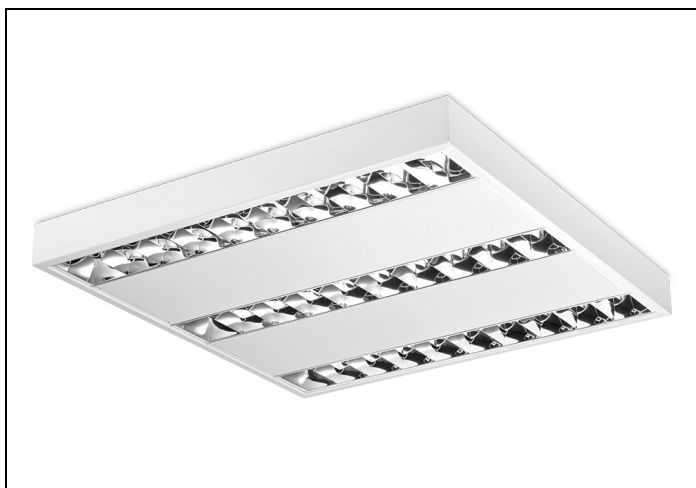

NTP-XH LED 83 3 2800LM NOOD

Artikelnummer: 21763149505 EAN-code: 8715182134109

Productinformatie

Huis

Wit gemoffeld plaatstaal. Inclusief geïntegreerde led, standaard in 3000K en 4000K, en een PMMA diffuser.

Rooster

Hoogglans, parabolisch gebogen lengte- en dwarslamellen van Miro[®] 4/Vega[®] aluminium met tussenvlakken van wit gemoffeld plaatstaal.

Norton armaturen zijn verkrijgbaar via de elektrotechnische en verlichtingsgroothandel.

≈*	L	B	H
3/14	604	604	65

* Vergelijkbaar lichtniveau. Met LED echter lager energieverbruik en minimaal onderhoud.

Toepassingsgebieden

- kantoorgebouw
- zorg
- scholen
- retail
- horeca
- entertainment

Lichtdiagram

Technische specificaties

Artikelklasse	Plafond-/wandarmatuur
Serie	NTP-XH LED
Geschikt voor inbouwmontage	Nee
Geschikt voor opbouwmontage	Ja
Geschikt voor plafondmontage	Ja
Geschikt voor pendelophanging	Nee
Geschikt voor lichtlijnconfiguratie	Nee
Soort verlichtingsarmatuur	Rasterarmatuur
Lamptype	LED niet uitwisselbaar
Kleurtemperatuur (K)	3000 tot 3000
Met lichtbron	Ja
Aantal Norton Led Module(s)	3
Geschikt voor aantal lichtbronnen	2
Lamphouder	Overig
Nom. levensduur L80/B10 bij 25 °C (h)	50000
Max. systeemvermogen (W)	28
Effectieve lichtstroom volgens IEC 62722-2-1 (lm)	2800
Specifieke lichtstroom armatuur (lm/W)	100
Vermogensfactor	0.99
Lichtkleur	Wit
Kleurweergave-index	80-89
Kleur consistentie (McAdam ellips)	SDCM3
CRI >	80
Geschikt voor wandmontage	Ja
Nom. omgevingstemperatuur volgens IEC62722-2-1 (°C)	10 tot 40
Lengte (mm)	604
Breedte (mm)	604
Hoogte/diepte (mm)	65
Beschermingsgraad (IP)	IP20
Beschermingsgraad (NEMA)	1
Slagvastheid	IK07
Balvaste uitvoering	Nee
Beschermingsklasse volgens IEC 61140	I
Materiaal behuizing	Staal
Kleur behuizing	Wit
Materiaal afdekking	Zonder kap
Bevestigingsset	Nee
Rasteruitvoering	Hoogglans