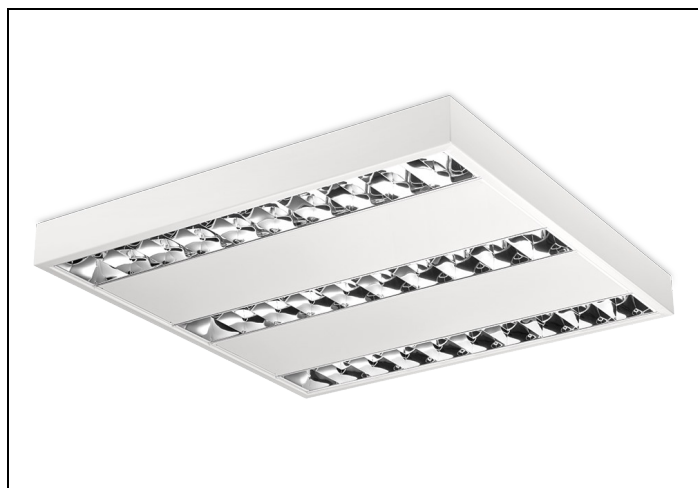

NTP-XH LED 83 3 2800LM NOOD

Artikelnummer: 21763149505 EAN-code: 8715182134109

Productinformatie

Huis

Wit gemoffeld plaatstaal. Inclusief geïntegreerde led, standaard in 3000K en 4000K, en een PMMA diffuser.

Rooster

Hoogglans, parabolisch gebogen lengte- en dwarslamellen van Miro[®] 4/Vega[®] aluminium met tussenvlakken van wit gemoffeld plaatstaal.

Norton armaturen zijn verkrijgbaar via de elektrotechnische en verlichtingsgroothandel.

≈*	L	B	H
3/14	604	604	65

* Vergelijkbaar lichtniveau. Met LED echter lager energieverbruik en minimaal onderhoud.

Toepassingsgebieden

- kantoorgebouw
- zorg
- scholen
- retail
- horeca
- entertainment

Lichtdiagram

Technische specificaties

Artikelklasse	Plafond-/wandarmatuur
Serie	NTP-XH LED
Geschikt voor inbouwmontage	Nee
Geschikt voor opbouwmontage	Ja
Geschikt voor plafondmontage	Ja
Geschikt voor pendelophanging	Nee
Geschikt voor lichtlijnconfiguratie	Nee
Soort verlichtingsarmatuur	Rasterarmatuur
Lamptype	LED niet uitwisselbaar
Kleurtemperatuur (K)	3000 tot 3000
Met lichtbron	Ja
Aantal Norton Led Module(s)	3
Geschikt voor aantal lichtbronnen	2
Lamphouder	Overig
Nom. levensduur L80/B10 bij 25 °C (h)	50000
Max. systeemvermogen (W)	28
Effectieve lichtstroom volgens IEC 62722-2-1 (lm)	2800
Specifieke lichtstroom armatuur (lm/W)	100
Vermogensfactor	0.99
Lichtkleur	Wit
Kleurweergave-index	80-89
Kleur consistentie (McAdam ellips)	SDCM3
CRI >	80
Geschikt voor wandmontage	Ja
Nom. omgevingstemperatuur volgens IEC62722-2-1 (°C)	10 tot 40
Lengte (mm)	604
Breedte (mm)	604
Hoogte/diepte (mm)	65
Beschermingsgraad (IP)	IP20
Beschermingsgraad (NEMA)	1
Slagvastheid	IK07
Balvaste uitvoering	Nee
Beschermingsklasse volgens IEC 61140	I
Materiaal behuizing	Staal
Kleur behuizing	Wit
Materiaal afdekking	Zonder kap
Bevestigingsset	Nee
Rasteruitvoering	Hoogglans