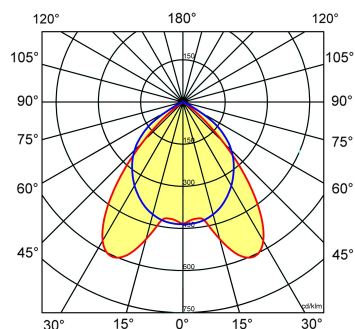

≈*	L	B	H
3/14	604	604	65

* Vergelijkbaar lichtniveau. Met LED echter lager energieverbruik en minimaal onderhoud.

Toepassingsgebieden

- kantoorgebouw
- zorg
- scholen
- retail
- horeca
- entertainment

Lichtdiagram

Technische specificaties

Artikelklasse	Plafond-/wandarmatuur
Serie	NTP-XH LED
Geschikt voor inbouwmontage	Nee
Geschikt voor opbouwmontage	Ja
Geschikt voor plafondmontage	Ja
Geschikt voor pendelophanging	Nee
Geschikt voor lichtlijnconfiguratie	Nee
Soort verlichtingsarmatuur	Rasterarmatuur
Lamptype	LED niet uitwisselbaar
Kleurtemperatuur (K)	3000 tot 3000
Met lichtbron	Ja
Aantal Norton Led Module(s)	3
Geschikt voor aantal lichtbronnen	2
Lamphouder	Overig
Nom. levensduur L80/B10 bij 25 °C (h)	50000
Max. systeemvermogen (W)	28
Effectieve lichtstroom volgens IEC 62722-2-1 (lm)	2800
Specifieke lichtstroom armatuur (lm/W)	100
Vermogensfactor	0.99
Lichtkleur	Wit
Kleurweergave-index	80-89
Kleur consistentie (McAdam ellips)	SDCM3
CRI >	80
Geschikt voor wandmontage	Ja
Nom. omgevingstemperatuur volgens IEC62722-2-1 (°C)	10 tot 40
Lengte (mm)	604
Breedte (mm)	604
Hoogte/diepte (mm)	65
Beschermingsgraad (IP)	IP20
Beschermingsgraad (NEMA)	1
Slagvastheid	IK07
Balvaste uitvoering	Nee
Beschermingsklasse volgens IEC 61140	I
Materiaal behuizing	Staal
Kleur behuizing	Wit
Materiaal afdekking	Zonder kap
Bevestigingsset	Nee
Rasteruitvoering	Hoogglans