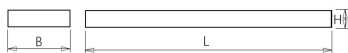

≈*	L	B	H
3/14	604	604	65

* Vergelijkbaar lichtniveau. Met LED echter lager energieverbruik en minimaal onderhoud.

Toepassingsgebieden

- kantoorgebouw
- zorg
- scholen
- retail
- horeca
- entertainment

Lichtdiagram

Technische specificaties

Artikelklasse	Plafond-/wandarmatuur
Serie	NTP-XH LED
Geschikt voor inbouwmontage	Nee
Geschikt voor opbouwmontage	Ja
Geschikt voor plafondmontage	Ja
Geschikt voor pendelophanging	Nee
Geschikt voor lichtlijnconfiguratie	Nee
Soort verlichtingsarmatuur	Rasterarmatuur
Lamptype	LED niet uitwisselbaar
Kleurtemperatuur (K)	3000 tot 3000
Met lichtbron	Ja
Aantal Norton Led Module(s)	3
Geschikt voor aantal lichtbronnen	2
Lamphouder	Overig
Nom. levensduur L80/B10 bij 25 °C (h)	50000
Max. systeemvermogen (W)	28
Effectieve lichtstroom volgens IEC 62722-2-1 (lm)	2800
Specifieke lichtstroom armatuur (lm/W)	100
Vermogensfactor	0.99
Lichtkleur	Wit
Kleurweergave-index	80-89
Kleur consistentie (McAdam ellips)	SDCM3
CRI >	80
Geschikt voor wandmontage	Ja
Nom. omgevingstemperatuur volgens IEC62722-2-1 (°C)	10 tot 40
Lengte (mm)	604
Breedte (mm)	604
Hoogte/diepte (mm)	65
Beschermingsgraad (IP)	IP20
Beschermingsgraad (NEMA)	1
Slagvastheid	IK07
Balvaste uitvoering	Nee
Beschermingsklasse volgens IEC 61140	I
Materiaal behuizing	Staal
Kleur behuizing	Wit
Materiaal afdekking	Zonder kap
Bevestigingsset	Nee
Rasteruitvoering	Hoogglans