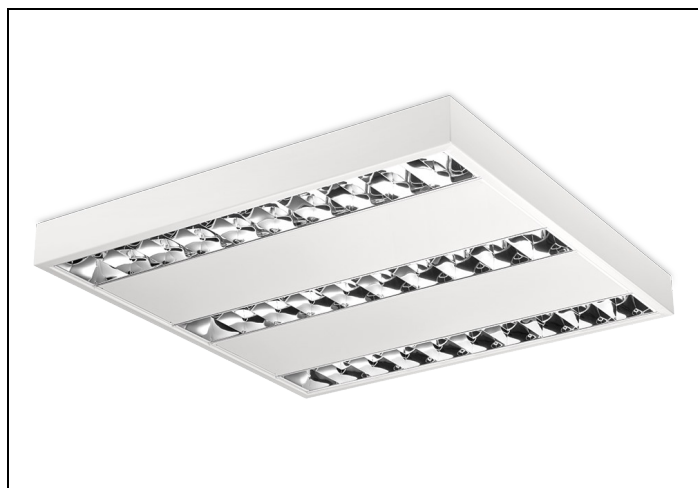

NTP-XH LED 84 3 3000LM

Artikelnummer: 217631496 EAN-code: 8715182131542

Productinformatie

Huis

Wit gemoffeld plaatstaal. Inclusief geïntegreerde led, standaard in 3000K en 4000K, en een PMMA diffuser.

Rooster

Hoogglans, parabolisch gebogen lengte- en dwarslamellen van Miro[®] 4/Vega[®] aluminium met tussenvlakken van wit gemoffeld plaatstaal.

Norton armaturen zijn verkrijgbaar via de elektrotechnische en verlichtingsgroothandel.

≈*	L	B	H
3/14	604	604	65

* Vergelijkbaar lichtniveau. Met LED echter lager energieverbruik en minimaal onderhoud.

Toepassingsgebieden

- kantoorgebouw
- zorg
- scholen
- retail
- horeca
- entertainment

Lichtdiagram

Technische specificaties

Artikelklasse	Plafond-/wandarmatuur
Serie	NTP-XH LED
Geschikt voor inbouwmontage	Nee
Geschikt voor opbouwmontage	Ja
Geschikt voor plafondmontage	Ja
Geschikt voor pendelophanging	Nee
Geschikt voor lichtlijnconfiguratie	Nee
Soort verlichtingsarmatuur	Rasterarmatuur
Lamptype	LED niet uitwisselbaar
Kleurtemperatuur (K)	4000 tot 4000
Met lichtbron	Ja
Aantal Norton Led Module(s)	3
Geschikt voor aantal lichtbronnen	3
Lamphouder	Overig
Nom. levensduur L80/B10 bij 25 °C (h)	50000
Max. systeemvermogen (W)	28
Effectieve lichtstroom volgens IEC 62722-2-1 (lm)	3000
Specifieke lichtstroom armatuur (lm/W)	107
Vermogensfactor	0.99
Lichtkleur	Wit
Kleurweergave-index	80-89
Kleur consistentie (McAdam ellips)	SDCM3
CRI >	80
Geschikt voor wandmontage	Ja
Nom. omgevingstemperatuur volgens IEC62722-2-1 (°C)	10 tot 40
Lengte (mm)	604
Breedte (mm)	604
Hoogte/diepte (mm)	65
Beschermingsgraad (IP)	IP20
Beschermingsgraad (NEMA)	1
Slagvastheid	IK07
Balvaste uitvoering	Nee
Beschermingsklasse volgens IEC 61140	I
Materiaal behuizing	Staal
Kleur behuizing	Wit
Materiaal afdekking	Zonder kap
Bevestigingsset	Nee
Rasteruitvoering	Hoogglans