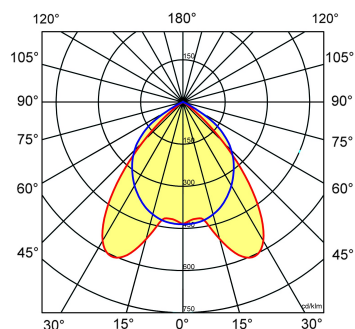

≈*	L	B	H
3/14	604	604	65

* Vergelijkbaar lichtniveau. Met LED echter lager energieverbruik en minimaal onderhoud.

Toepassingsgebieden

- kantoorgebouw
- zorg
- scholen
- retail
- horeca
- entertainment

Lichtdiagram

Technische specificaties

Artikelklasse	Plafond-/wandarmatuur
Serie	NTP-XH LED
Geschikt voor inbouwmontage	Nee
Geschikt voor opbouwmontage	Ja
Geschikt voor plafondmontage	Ja
Geschikt voor pendelophanging	Nee
Geschikt voor lichtlijnconfiguratie	Nee
Soort verlichtingsarmatuur	Rasterarmatuur
Lamptype	LED niet uitwisselbaar
Kleurtemperatuur (K)	4000 tot 4000
Met lichtbron	Ja
Aantal Norton Led Module(s)	3
Geschikt voor aantal lichtbronnen	3
Lamphouder	Overig
Nom. levensduur L80/B10 bij 25 °C (h)	50000
Max. systeemvermogen (W)	28
Effectieve lichtstroom volgens IEC 62722-2-1 (lm)	3000
Specifieke lichtstroom armatuur (lm/W)	107
Vermogensfactor	0.99
Lichtkleur	Wit
Kleurweergave-index	80-89
Kleur consistentie (McAdam ellips)	SDCM3
CRI >	80
Geschikt voor wandmontage	Ja
Nom. omgevingstemperatuur volgens IEC62722-2-1 (°C)	10 tot 40
Lengte (mm)	604
Breedte (mm)	604
Hoogte/diepte (mm)	65
Beschermingsgraad (IP)	IP20
Beschermingsgraad (NEMA)	1
Slagvastheid	IK07
Balvaste uitvoering	Nee
Beschermingsklasse volgens IEC 61140	I
Materiaal behuizing	Staal
Kleur behuizing	Wit
Materiaal afdekking	Zonder kap
Bevestigingsset	Nee
Rasteruitvoering	Hoogglans