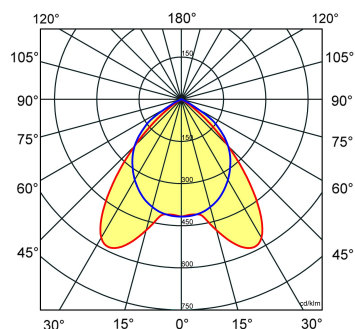

≈*	L	B	H
4/14	604	604	65

* Vergelijkbaar lichtniveau. Met LED echter lager energieverbruik en minimaal onderhoud.

Toepassingsgebieden

- kantoorgebouw
- zorg
- scholen
- retail
- horeca
- entertainment

Lichtdiagram

Technische specificaties

Artikelklasse	Plafond-/wandarmatuur
Serie	NTP-XH LED
Geschikt voor inbouwmontage	Nee
Geschikt voor opbouwmontage	Ja
Geschikt voor plafondmontage	Ja
Geschikt voor pendelophanging	Nee
Geschikt voor lichtlijnconfiguratie	Nee
Soort verlichtingsarmatuur	Rasterarmatuur
Lamptype	LED niet uitwisselbaar
Kleurtemperatuur (K)	3000 tot 3000
Met lichtbron	Ja
Aantal Norton Led Module(s)	4
Geschikt voor aantal lichtbronnen	4
Lamphouder	Overig
Nom. levensduur L80/B10 bij 25 °C (h)	50000
Max. systeemvermogen (W)	38
Effectieve lichtstroom volgens IEC 62722-2-1 (lm)	4000
Specifieke lichtstroom armatuur (lm/W)	105
Vermogensfactor	0.99
Lichtkleur	Wit
Kleurweergave-index	80-89
Kleur consistentie (McAdam ellips)	SDCM3
CRI >	80
Geschikt voor wandmontage	Ja
Nom. omgevingstemperatuur volgens IEC62722-2-1 (°C)	10 tot 40
Lengte (mm)	604
Breedte (mm)	604
Hoogte/diepte (mm)	65
Beschermingsgraad (IP)	IP20
Beschermingsgraad (NEMA)	1
Slagvastheid	IK07
Balvaste uitvoering	Nee
Beschermingsklasse volgens IEC 61140	I
Materiaal behuizing	Staal
Kleur behuizing	Wit
Materiaal afdekking	Zonder kap
Bevestigingsset	Nee
Rasteruitvoering	Hoogglans