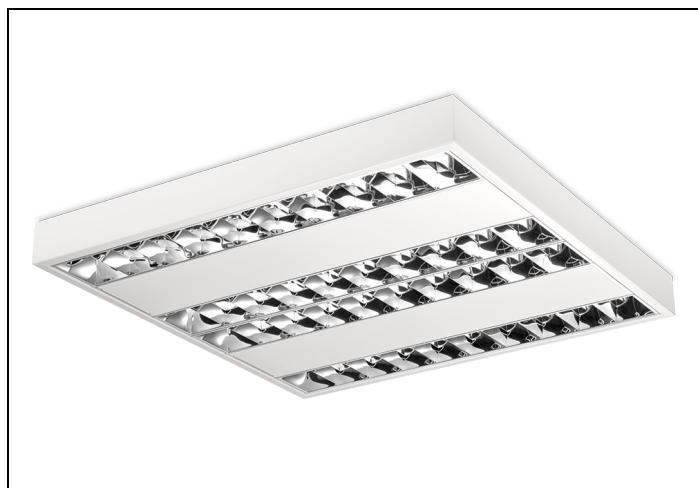

NTP-XH LED 83 4 4000LM DALI

Artikelnummer: 217641425 EAN-code: 8715182135519

Productinformatie

Huis

Wit gemoffeld plaatstaal. Inclusief geïntegreerde led, standaard in 3000K en 4000K, en een PMMA diffuser.

Rooster

Hoogglans, parabolisch gebogen lengte- en dwarslamellen van Miro[®] 4/Vega[®] aluminium met tussenvlakken van wit gemoffeld plaatstaal.

Norton armaturen zijn verkrijgbaar via de elektrotechnische en verlichtingsgroothandel.

Technische specificaties

Artikelklasse	Plafond-/wandarmatuur
Serie	NTP-XH LED
Geschikt voor inbouwmontage	Nee
Geschikt voor opbouwmontage	Ja
Geschikt voor plafondmontage	Ja
Geschikt voor pendelophanging	Nee
Geschikt voor lichtlijnconfiguratie	Nee
Soort verlichtingsarmatuur	Rasterarmatuur
Lamptype	LED niet uitwisselbaar
Kleurtemperatuur (K)	3000 tot 3000
Met lichtbron	Ja
Aantal Norton Led Module(s)	4
Geschikt voor aantal lichtbronnen	4
Lamphouder	Overig
Nom. levensduur L80/B10 bij 25 °C (h)	50000
Max. systeemvermogen (W)	38
Effectieve lichtstroom volgens IEC 62722-2-1 (lm)	4000
Specifieke lichtstroom armatuur (lm/W)	105
Vermogensfactor	0.99
Lichtkleur	Wit
Kleurweergave-index	80-89
Kleur consistentie (McAdam ellips)	SDCM3
CRI >	80
Geschikt voor wandmontage	Ja
Nom. omgevingstemperatuur volgens IEC62722-2-1 (°C)	10 tot 40
Lengte (mm)	604
Breedte (mm)	604
Hoogte/diepte (mm)	65
Beschermingsgraad (IP)	IP20
Beschermingsgraad (NEMA)	1
Slagvastheid	IK07
Balvaste uitvoering	Nee
Beschermingsklasse volgens IEC 61140	I
Materiaal behuizing	Staal
Kleur behuizing	Wit
Materiaal afdekking	Zonder kap
Bevestigingsset	Nee
Rasteruitvoering	Hoogglans