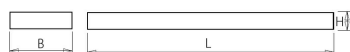

≈*	L	B	H
4/14	604	604	65

* Vergelijkbaar lichtniveau. Met LED echter lager energieverbruik en minimaal onderhoud.

Toepassingsgebieden

- kantoorgebouw
- zorg
- scholen
- retail
- horeca
- entertainment

Lichtdiagram

Technische specificaties

Artikelklasse	Plafond-/wandarmatuur
Serie	NTP-XH LED
Geschikt voor inbouwmontage	Nee
Geschikt voor opbouwmontage	Ja
Geschikt voor plafondmontage	Ja
Geschikt voor pendelophanging	Nee
Geschikt voor lichtlijnconfiguratie	Nee
Soort verlichtingsarmatuur	Rasterarmatuur
Lamptype	LED niet uitwisselbaar
Kleurtemperatuur (K)	3000 tot 3000
Met lichtbron	Ja
Aantal Norton Led Module(s)	4
Geschikt voor aantal lichtbronnen	4
Lamphouder	Overig
Nom. levensduur L80/B10 bij 25 °C (h)	50000
Max. systeemvermogen (W)	38
Effectieve lichtstroom volgens IEC 62722-2-1 (lm)	4000
Specifieke lichtstroom armatuur (lm/W)	105
Vermogensfactor	0.99
Lichtkleur	Wit
Kleurweergave-index	80-89
Kleur consistentie (McAdam ellips)	SDCM3
CRI >	80
Geschikt voor wandmontage	Ja
Nom. omgevingstemperatuur volgens IEC62722-2-1 (°C)	10 tot 40
Lengte (mm)	604
Breedte (mm)	604
Hoogte/diepte (mm)	65
Beschermingsgraad (IP)	IP20
Beschermingsgraad (NEMA)	1
Slagvastheid	IK07
Balvaste uitvoering	Nee
Beschermingsklasse volgens IEC 61140	I
Materiaal behuizing	Staal
Kleur behuizing	Wit
Materiaal afdekking	Zonder kap
Bevestigingsset	Nee
Rasteruitvoering	Hoogglans