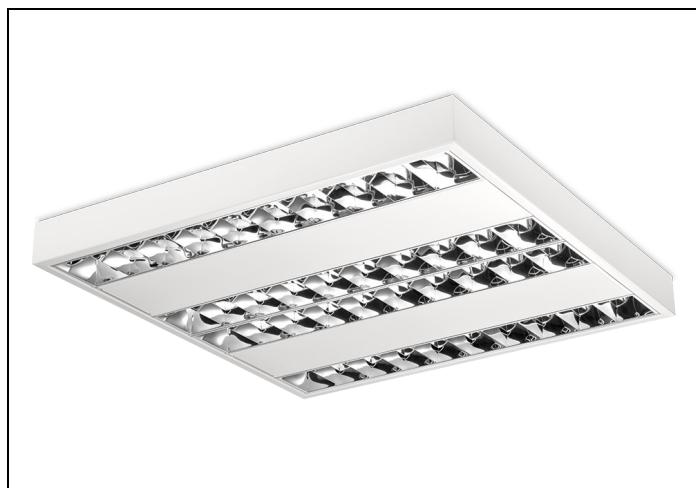

NTP-XH LED 83 4 4000LM DALI NOOD

Artikelnummer: 21764142505 EAN-code: 8715182148878

Productinformatie

Huis

Wit gemoffeld plaatstaal. Inclusief geïntegreerde led, standaard in 3000K en 4000K, en een PMMA diffuser.

Rooster

Hoogglans, parabolisch gebogen lengte- en dwarslamellen van Miro[®] 4/Vega[®] aluminium met tussenvlakken van wit gemoffeld plaatstaal.

Norton armaturen zijn verkrijgbaar via de elektrotechnische en verlichtingsgroothandel.

Technische specificaties

Artikelklasse	Plafond-/wandarmatuur
Serie	NTP-XH LED
Geschikt voor inbouwmontage	Nee
Geschikt voor opbouwmontage	Ja
Geschikt voor plafondmontage	Ja
Geschikt voor pendelophanging	Nee
Geschikt voor lichtlijnconfiguratie	Nee
Soort verlichtingsarmatuur	Rasterarmatuur
Lamptype	LED niet uitwisselbaar
Kleurtemperatuur (K)	3000 tot 3000
Met lichtbron	Ja
Aantal Norton Led Module(s)	4
Geschikt voor aantal lichtbronnen	4
Lamphouder	Overig
Nom. levensduur L80/B10 bij 25 °C (h)	50000
Max. systeemvermogen (W)	38
Effectieve lichtstroom volgens IEC 62722-2-1 (lm)	4000
Specifieke lichtstroom armatuur (lm/W)	105
Vermogensfactor	0.99
Lichtkleur	Wit
Kleurweergave-index	80-89
Kleur consistentie (McAdam ellips)	SDCM3
CRI >	80
Geschikt voor wandmontage	Ja
Nom. omgevingstemperatuur volgens IEC62722-2-1 (°C)	10 tot 40
Lengte (mm)	604
Breedte (mm)	604
Hoogte/diepte (mm)	65
Beschermingsgraad (IP)	IP20
Beschermingsgraad (NEMA)	1
Slagvastheid	IK07
Balvaste uitvoering	Nee
Beschermingsklasse volgens IEC 61140	I
Materiaal behuizing	Staal
Kleur behuizing	Wit
Materiaal afdekking	Zonder kap
Bevestigingsset	Nee
Rasteruitvoering	Hoogglans