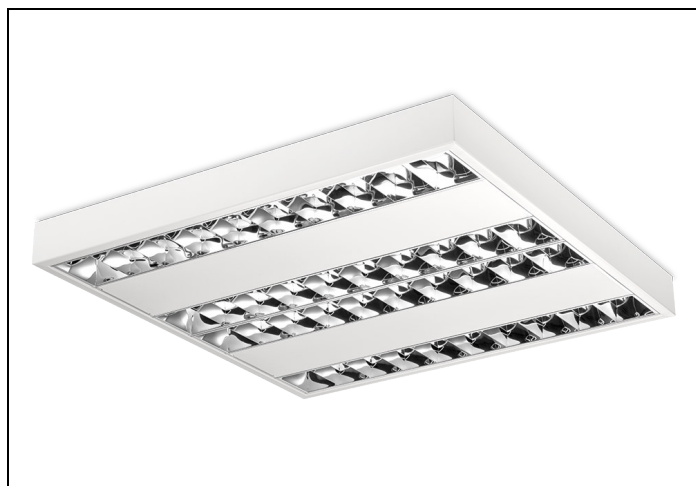

NTP-XH LED 83 4 4000LM DALI NOOD

Artikelnummer: 21764142505 EAN-code: 8715182148878

Productinformatie

Huis

Wit gemoffeld plaatstaal. Inclusief geïntegreerde led, standaard in 3000K en 4000K, en een PMMA diffuser.

Rooster

Hoogglans, parabolisch gebogen lengte- en dwarslamellen van Miro[®] 4/Vega[®] aluminium met tussenvlakken van wit gemoffeld plaatstaal.

Norton armaturen zijn verkrijgbaar via de elektrotechnische en verlichtingsgroothandel.

Technische specificaties

Artikelklasse	Plafond-/wandarmatuur
Serie	NTP-XH LED
Geschikt voor inbouwmontage	Nee
Geschikt voor opbouwmontage	Ja
Geschikt voor plafondmontage	Ja
Geschikt voor pendelophanging	Nee
Geschikt voor lichtlijnconfiguratie	Nee
Soort verlichtingsarmatuur	Rasterarmatuur
Lamptype	LED niet uitwisselbaar
Kleurtemperatuur (K)	3000 tot 3000
Met lichtbron	Ja
Aantal Norton Led Module(s)	4
Geschikt voor aantal lichtbronnen	4
Lamphouder	Overig
Nom. levensduur L80/B10 bij 25 °C (h)	50000
Max. systeemvermogen (W)	38
Effectieve lichtstroom volgens IEC 62722-2-1 (lm)	4000
Specifieke lichtstroom armatuur (lm/W)	105
Vermogensfactor	0.99
Lichtkleur	Wit
Kleurweergave-index	80-89
Kleur consistentie (McAdam ellips)	SDCM3
CRI >	80
Geschikt voor wandmontage	Ja
Nom. omgevingstemperatuur volgens IEC62722-2-1 (°C)	10 tot 40
Lengte (mm)	604
Breedte (mm)	604
Hoogte/diepte (mm)	65
Beschermingsgraad (IP)	IP20
Beschermingsgraad (NEMA)	1
Slagvastheid	IK07
Balvaste uitvoering	Nee
Beschermingsklasse volgens IEC 61140	I
Materiaal behuizing	Staal
Kleur behuizing	Wit
Materiaal afdekking	Zonder kap
Bevestigingsset	Nee
Rasteruitvoering	Hoogglans