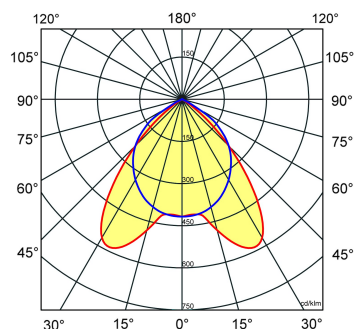

Lichtdiagram

Technische specificaties

Artikelklasse	Plafond-/wandarmatuur
Serie	NTP-XH LED
Geschikt voor inbouwmontage	Nee
Geschikt voor opbouwmontage	Ja
Geschikt voor plafondmontage	Ja
Geschikt voor pendelophanging	Nee
Geschikt voor lichtlijnconfiguratie	Nee
Soort verlichtingsarmatuur	Rasterarmatuur
Lamptype	LED niet uitwisselbaar
Kleurtemperatuur (K)	4000 tot 4000
Met lichtbron	Ja
Aantal Norton Led Module(s)	4
Geschikt voor aantal lichtbronnen	4
Lamphouder	Overig
Nom. levensduur L80/B10 bij 25 °C (h)	50000
Max. systeemvermogen (W)	38
Effectieve lichtstroom volgens IEC 62722-2-1 (lm)	4100
Specifieke lichtstroom armatuur (lm/W)	108
Vermogensfactor	0.99
Lichtkleur	Wit
Kleurweergave-index	80-89
Kleur consistentie (McAdam ellips)	SDCM3
CRI >	80
Geschikt voor wandmontage	Ja
Nom. omgevingstemperatuur volgens IEC62722-2-1 (°C)	10 tot 40
Lengte (mm)	604
Breedte (mm)	604
Hoogte/diepte (mm)	65
Beschermingsgraad (IP)	IP20
Beschermingsgraad (NEMA)	1
Slagvastheid	IK07
Balvaste uitvoering	Nee
Beschermingsklasse volgens IEC 61140	I
Materiaal behuizing	Staal
Kleur behuizing	Wit
Materiaal afdekking	Zonder kap
Bevestigingsset	Nee
Rasteruitvoering	Hoogglans