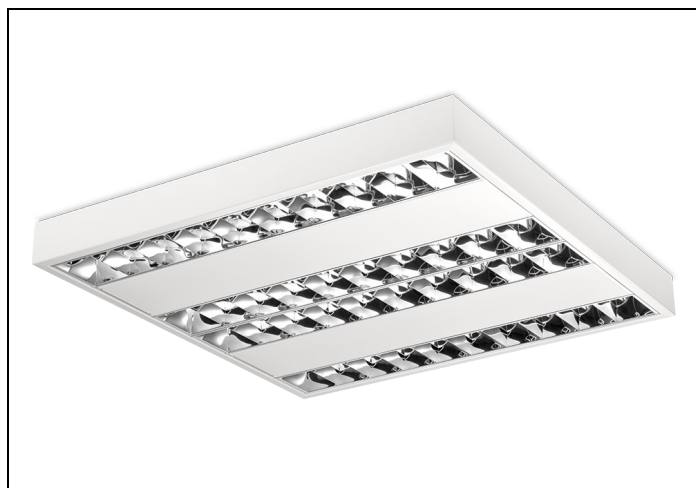

NTP-XH LED 84 4 4100LM DALI

Artikelnummer: 217641426 EAN-code: 8715182149127

Productinformatie

Huis

Wit gemoffeld plaatstaal. Inclusief geïntegreerde led, standaard in 3000K en 4000K, en een PMMA diffuser.

Rooster

Hoogglans, parabolisch gebogen lengte- en dwarslamellen van Miro[®] 4/Vega[®] aluminium met tussenvlakken van wit gemoffeld plaatstaal.

Norton armaturen zijn verkrijgbaar via de elektrotechnische en verlichtingsgroothandel.

Technische specificaties

Artikelklasse	Plafond-/wandarmatuur
Serie	NTP-XH LED
Geschikt voor inbouwmontage	Nee
Geschikt voor opbouwmontage	Ja
Geschikt voor plafondmontage	Ja
Geschikt voor pendelophanging	Nee
Geschikt voor lichtlijnconfiguratie	Nee
Soort verlichtingsarmatuur	Rasterarmatuur
Lamptype	LED niet uitwisselbaar
Kleurtemperatuur (K)	4000 tot 4000
Met lichtbron	Ja
Aantal Norton Led Module(s)	4
Geschikt voor aantal lichtbronnen	4
Lamphouder	Overig
Nom. levensduur L80/B10 bij 25 °C (h)	50000
Max. systeemvermogen (W)	38
Effectieve lichtstroom volgens IEC 62722-2-1 (lm)	4100
Specifieke lichtstroom armatuur (lm/W)	108
Vermogensfactor	0.99
Lichtkleur	Wit
Kleurweergave-index	80-89
Kleur consistentie (McAdam ellips)	SDCM3
CRI >	80
Geschikt voor wandmontage	Ja
Nom. omgevingstemperatuur volgens IEC62722-2-1 (°C)	10 tot 40
Lengte (mm)	604
Breedte (mm)	604
Hoogte/diepte (mm)	65
Beschermingsgraad (IP)	IP20
Beschermingsgraad (NEMA)	1
Slagvastheid	IK07
Balvaste uitvoering	Nee
Beschermingsklasse volgens IEC 61140	I
Materiaal behuizing	Staal
Kleur behuizing	Wit
Materiaal afdekking	Zonder kap
Bevestigingsset	Nee
Rasteruitvoering	Hoogglans