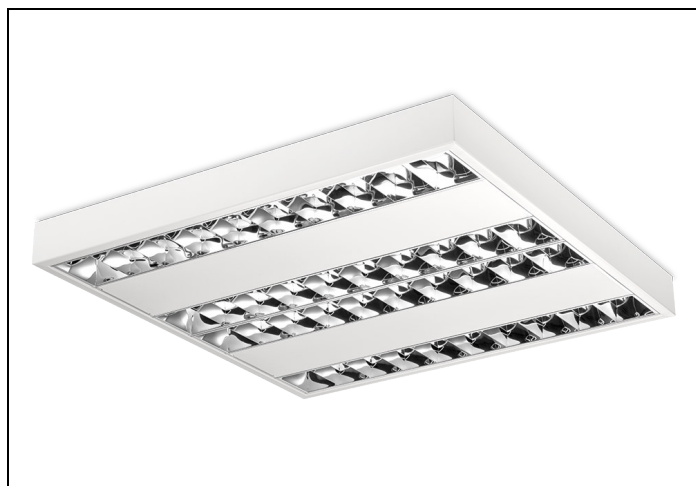

#### Huis

Wit gemoffeld plaatstaal. Inclusief geïntegreerde led, standaard in 3000K en 4000K, en een PMMA diffuser.

#### Rooster

**Hoogglans**, parabolisch gebogen lengte- en dwarslamellen van Miro<sup>®</sup> 4/Vega<sup>®</sup> aluminium met tussenvlakken van wit gemoffeld plaatstaal.

Norton armaturen zijn verkrijgbaar via de elektrotechnische en verlichtingsgroothandel.