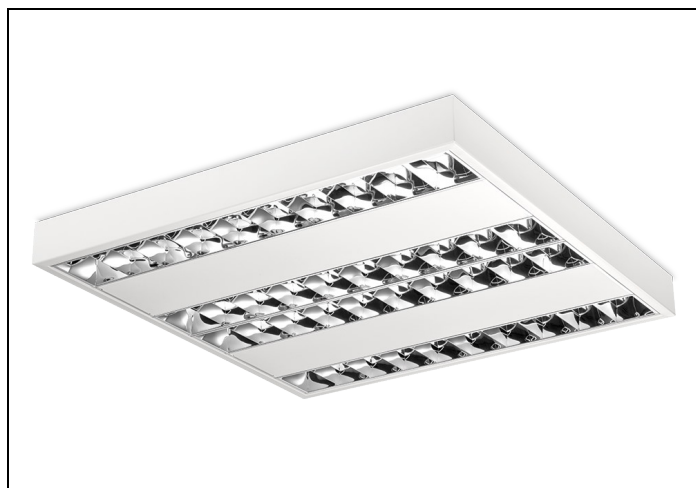

NTP-XH LED 83 4 4000LM

Artikelnummer: 217641495 EAN-code: 8715182131573

Productinformatie

Huis

Wit gemoffeld plaatstaal. Inclusief geïntegreerde led, standaard in 3000K en 4000K, en een PMMA diffuser.

Rooster

Hoogglans, parabolisch gebogen lengte- en dwarslamellen van Miro[®] 4/Vega[®] aluminium met tussenvlakken van wit gemoffeld plaatstaal.

Norton armaturen zijn verkrijgbaar via de elektrotechnische en verlichtingsgroothandel.

Technische specificaties

Artikelklasse	Plafond-/wandarmatuur
Serie	NTP-XH LED
Geschikt voor inbouwmontage	Nee
Geschikt voor opbouwmontage	Ja
Geschikt voor plafondmontage	Ja
Geschikt voor pendelophanging	Nee
Geschikt voor lichtlijnconfiguratie	Nee
Soort verlichtingsarmatuur	Rasterarmatuur
Lamptype	LED niet uitwisselbaar
Kleurtemperatuur (K)	3000 tot 3000
Met lichtbron	Ja
Aantal Norton Led Module(s)	4
Geschikt voor aantal lichtbronnen	4
Lamphouder	Overig
Nom. levensduur L80/B10 bij 25 °C (h)	50000
Max. systeemvermogen (W)	38
Effectieve lichtstroom volgens IEC 62722-2-1 (lm)	4000
Specifieke lichtstroom armatuur (lm/W)	105
Vermogensfactor	0.99
Lichtkleur	Wit
Kleurweergave-index	80-89
Kleur consistentie (McAdam ellips)	SDCM3
CRI >	80
Geschikt voor wandmontage	Ja
Nom. omgevingstemperatuur volgens IEC62722-2-1 (°C)	10 tot 40
Lengte (mm)	604
Breedte (mm)	604
Hoogte/diepte (mm)	65
Beschermingsgraad (IP)	IP20
Beschermingsgraad (NEMA)	1
Slagvastheid	IK07
Balvaste uitvoering	Nee
Beschermingsklasse volgens IEC 61140	I
Materiaal behuizing	Staal
Kleur behuizing	Wit
Materiaal afdekking	Zonder kap
Bevestigingsset	Nee
Rasteruitvoering	Hoogglans