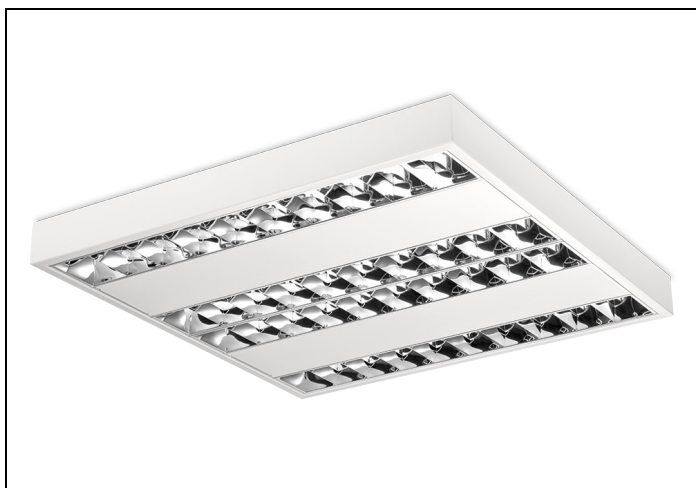

NTP-XH LED 83 4 4000LM

Artikelnummer: 217641495 EAN-code: 8715182131573

Productinformatie

Huis

Wit gemoffeld plaatstaal. Inclusief geïntegreerde led, standaard in 3000K en 4000K, en een PMMA diffuser.

Rooster

Hoogglans, parabolisch gebogen lengte- en dwarslamellen van Miro[®] 4/Vega[®] aluminium met tussenvlakken van wit gemoffeld plaatstaal.

Norton armaturen zijn verkrijgbaar via de elektrotechnische en verlichtingsgroothandel.

Technische specificaties

Artikelklasse	Plafond-/wandarmatuur
Serie	NTP-XH LED
Geschikt voor inbouwmontage	Nee
Geschikt voor opbouwmontage	Ja
Geschikt voor plafondmontage	Ja
Geschikt voor pendelophanging	Nee
Geschikt voor lichtlijnconfiguratie	Nee
Soort verlichtingsarmatuur	Rasterarmatuur
Lamptype	LED niet uitwisselbaar
Kleurtemperatuur (K)	3000 tot 3000
Met lichtbron	Ja
Aantal Norton Led Module(s)	4
Geschikt voor aantal lichtbronnen	4
Lamphouder	Overig
Nom. levensduur L80/B10 bij 25 °C (h)	50000
Max. systeemvermogen (W)	38
Effectieve lichtstroom volgens IEC 62722-2-1 (lm)	4000
Specifieke lichtstroom armatuur (lm/W)	105
Vermogensfactor	0.99
Lichtkleur	Wit
Kleurweergave-index	80-89
Kleur consistentie (McAdam ellips)	SDCM3
CRI >	80
Geschikt voor wandmontage	Ja
Nom. omgevingstemperatuur volgens IEC62722-2-1 (°C)	10 tot 40
Lengte (mm)	604
Breedte (mm)	604
Hoogte/diepte (mm)	65
Beschermingsgraad (IP)	IP20
Beschermingsgraad (NEMA)	1
Slagvastheid	IK07
Balvaste uitvoering	Nee
Beschermingsklasse volgens IEC 61140	I
Materiaal behuizing	Staal
Kleur behuizing	Wit
Materiaal afdekking	Zonder kap
Bevestigingsset	Nee
Rasteruitvoering	Hoogglans