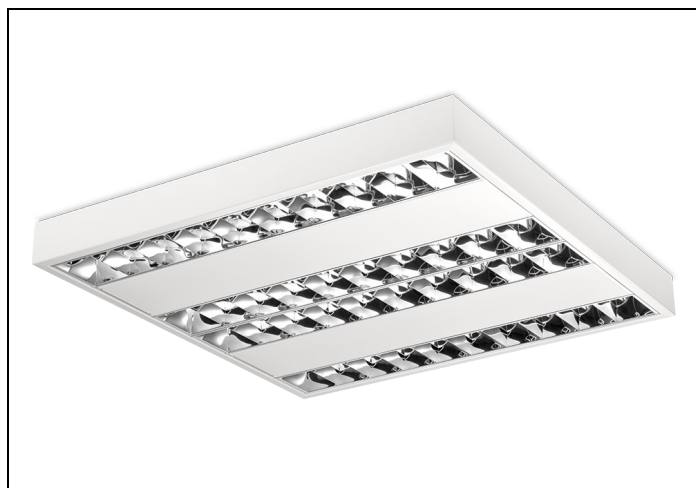

#### Huis

Wit gemoffeld plaatstaal. Inclusief geïntegreerde led, standaard in 3000K en 4000K, en een PMMA diffuser.

#### Rooster

**Hoogglans**, parabolisch gebogen lengte- en dwarslamellen van Miro<sup>®</sup> 4/Vega<sup>®</sup> aluminium met tussenvlakken van wit gemoffeld plaatstaal.

Norton armaturen zijn verkrijgbaar via de elektrotechnische en verlichtingsgroothandel.