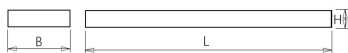

Toepassingsgebieden

- kantoorgebouw
- zorg
- scholen
- retail
- horeca
- entertainment