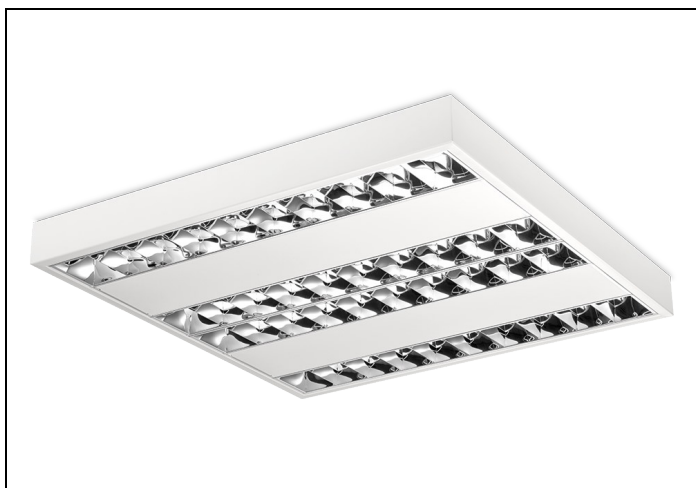

NTP-XH LED 84 4 4100LM

Artikelnummer: 217641496 EAN-code: 8715182131566

Productinformatie

Huis

Wit gemoffeld plaatstaal. Inclusief geïntegreerde led, standaard in 3000K en 4000K, en een PMMA diffuser.

Rooster

Hoogglans, parabolisch gebogen lengte- en dwarslamellen van Miro[®] 4/Vega[®] aluminium met tussenvlakken van wit gemoffeld plaatstaal.

Norton armaturen zijn verkrijgbaar via de elektrotechnische en verlichtingsgroothandel.

Technische specificaties

Artikelklasse	Plafond-/wandarmatuur
Serie	NTP-XH LED
Geschikt voor inbouwmontage	Nee
Geschikt voor opbouwmontage	Ja
Geschikt voor plafondmontage	Ja
Geschikt voor pendelophanging	Nee
Geschikt voor lichtlijnconfiguratie	Nee
Soort verlichtingsarmatuur	Rasterarmatuur
Lamptype	LED niet uitwisselbaar
Kleurtemperatuur (K)	4000 tot 4000
Met lichtbron	Ja
Aantal Norton Led Module(s)	4
Geschikt voor aantal lichtbronnen	4
Lamphouder	Overig
Nom. levensduur L80/B10 bij 25 °C (h)	50000
Max. systeemvermogen (W)	38
Effectieve lichtstroom volgens IEC 62722-2-1 (lm)	4100
Specifieke lichtstroom armatuur (lm/W)	107
Vermogensfactor	0.99
Lichtkleur	Wit
Kleurweergave-index	80-89
Kleur consistentie (McAdam ellips)	SDCM3
CRI >	80
Geschikt voor wandmontage	Ja
Nom. omgevingstemperatuur volgens IEC62722-2-1 (°C)	10 tot 40
Lengte (mm)	604
Breedte (mm)	604
Hoogte/diepte (mm)	65
Beschermingsgraad (IP)	IP20
Beschermingsgraad (NEMA)	1
Slagvastheid	IK07
Balvaste uitvoering	Nee
Beschermingsklasse volgens IEC 61140	I
Materiaal behuizing	Staal
Kleur behuizing	Wit
Materiaal afdekking	Zonder kap
Bevestigingsset	Nee
Rasteruitvoering	Hoogglans