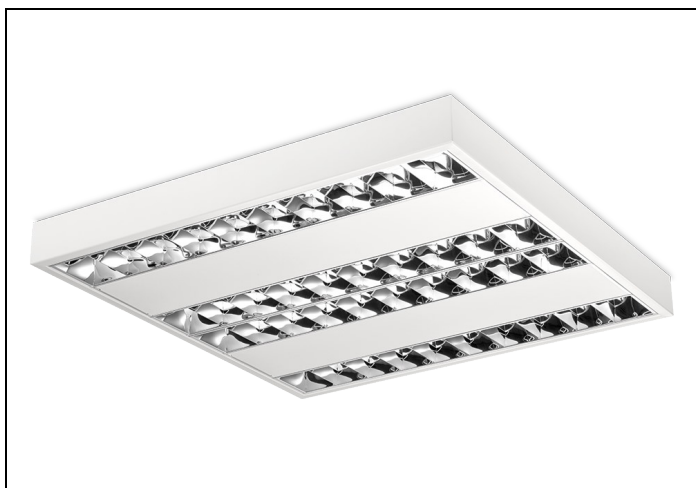

#### Huis

Wit gemoffeld plaatstaal. Inclusief geïntegreerde led, standaard in 3000K en 4000K, en een PMMA diffuser.

#### Rooster

**Hoogglans**, parabolisch gebogen lengte- en dwarslamellen van Miro<sup>®</sup> 4/Vega<sup>®</sup> aluminium met tussenvlakken van wit gemoffeld plaatstaal.

Norton armaturen zijn verkrijgbaar via de elektrotechnische en verlichtingsgroothandel.