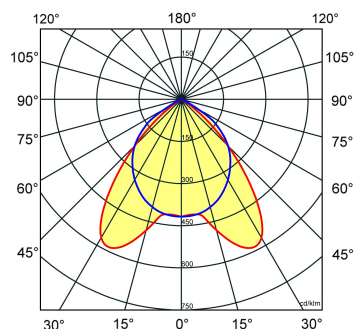

Lichtdiagram

Technische specificaties

Artikelklasse	Plafond-/wandarmatuur
Serie	NTP-XH LED
Geschikt voor inbouwmontage	Nee
Geschikt voor opbouwmontage	Ja
Geschikt voor plafondmontage	Ja
Geschikt voor pendelophanging	Nee
Geschikt voor lichtlijnconfiguratie	Nee
Soort verlichtingsarmatuur	Rasterarmatuur
Lamptype	LED niet uitwisselbaar
Kleurtemperatuur (K)	4000 tot 4000
Met lichtbron	Ja
Aantal Norton Led Module(s)	4
Geschikt voor aantal lichtbronnen	4
Lamphouder	Overig
Nom. levensduur L80/B10 bij 25 °C (h)	50000
Max. systeemvermogen (W)	38
Effectieve lichtstroom volgens IEC 62722-2-1 (lm)	4100
Specifieke lichtstroom armatuur (lm/W)	107
Vermogensfactor	0.99
Lichtkleur	Wit
Kleurweergave-index	80-89
Kleur consistentie (McAdam ellips)	SDCM3
CRI >	80
Geschikt voor wandmontage	Ja
Nom. omgevingstemperatuur volgens IEC62722-2-1 (°C)	10 tot 40
Lengte (mm)	604
Breedte (mm)	604
Hoogte/diepte (mm)	65
Beschermingsgraad (IP)	IP20
Beschermingsgraad (NEMA)	1
Slagvastheid	IK07
Balvaste uitvoering	Nee
Beschermingsklasse volgens IEC 61140	I
Materiaal behuizing	Staal
Kleur behuizing	Wit
Materiaal afdekking	Zonder kap
Bevestigingsset	Nee
Rasteruitvoering	Hoogglans