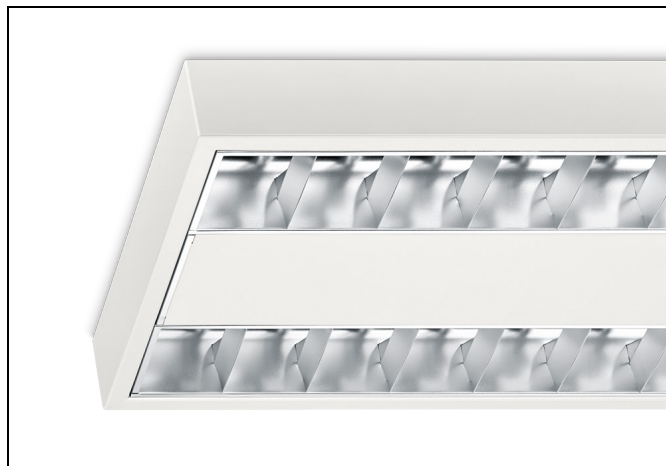

NTP-XM LED

Opbouwarmatuur. Dubbelparabool.

Algemeen

- hoge lumen/Watt
- 50.000 u L80/B10
- geschikt voor renovatie
- uitstekend lichtbeeld
- zeer veilig (geen glas)

NTP-XM LED: elegant led opbouwarmatuur

De opbouwvariant van het succesvolle inlegarmatuur RTP-XM LED. Dit elegante en strakke led opbouwarmatuur levert functioneel en uiterst comfortabel led-licht tegen minimale energie- en onderhoudskosten en met zeer hoge lichtopbrengst.

Bij uitstek geschikt voor het verlichten van kantoorruimten, klaslokalen en andere utiliteitstoepassingen zoals in de zorg. Solide huis van wit gemoffeld plaatstaal, matglans parabolisch gebogen lengte- en dwarslamellen van Miro® 4/Vega® aluminium.

Toepassingsgebieden

- kantoorgebouw
- zorg
- scholen
- retail
- horeca
- entertainment

Opties

- DALI dimbaar
- 1-10V dimbaar
- daglichtregeling (op aanvraag)
- noodverlichting

Huis

Wit gemoffeld plaatstaal. Inclusief geïntegreerde led, standaard in 3000K en 4000K, en een PMMA diffuser.

Rooster

Matglans, parabolisch gebogen lengte- en dwarslamellen van Miro® 8/Vega® aluminium met tussenvlakken van wit gemoffeld plaatstaal.

Norton armaturen zijn verkrijgbaar via de elektrotechnische en verlichtingsgroothandel.