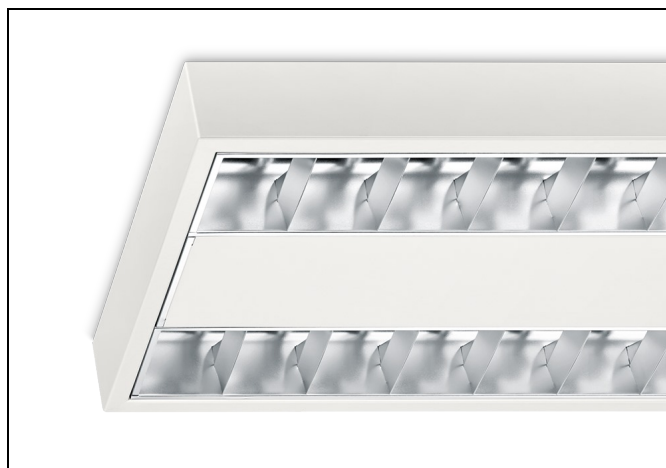

NTP-XM LED

Opbouwarmatuur. Dubbelparabool.

Algemeen

- hoge lumen/Watt
- 50.000 u L80/B10
- geschikt voor renovatie
- uitstekend lichtbeeld
- zeer veilig (geen glas)

NTP-XM LED: elegant led opbouwarmatuur

De opbouwvariant van het succesvolle inlegarmatuur RTP-XM LED. Dit elegante en strakke led opbouwarmatuur levert functioneel en uiterst comfortabel led-licht tegen minimale energie- en onderhoudskosten en met zeer hoge lichtopbrengst.

Bij uitstek geschikt voor het verlichten van kantoorruimten, klaslokalen en andere utiliteitstoepassingen zoals in de zorg. Solide huis van wit gemoffeld plaatstaal, matglans parabolisch gebogen lengte- en dwarslamellen van Miro® 4/Vega® aluminium.

Toepassingsgebieden

- kantoorgebouw
- zorg
- scholen
- retail
- horeca
- entertainment

Opties

- DALI dimbaar
- 1-10V dimbaar
- daglichtregeling (op aanvraag)
- noodverlichting

Huis

Wit gemoffeld plaatstaal. Inclusief geïntegreerde led, standaard in 3000K en 4000K, en een PMMA diffuser.

Rooster

Matglans, parabolisch gebogen lengte- en dwarslamellen van Miro® 8/Vega® aluminium met tussenvlakken van wit gemoffeld plaatstaal.

Norton armaturen zijn verkrijgbaar via de elektrotechnische en verlichtingsgroothandel.