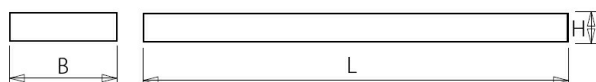

Huis

Wit gemoffeld plaatstaal. Inclusief geïntegreerde led, standaard in 3000K en 4000K, en een PMMA diffuser.

Rooster

Matglans, parabolisch gebogen lengte- en dwarslamellen van Miro® 8/Vega® aluminium met tussenvlakken van wit gemoffeld plaatstaal.

Norton armaturen zijn verkrijgbaar via de elektrotechnische en verlichtingsgroothandel.

≈*	L	B	H
2/28	1204	304	65
2/49	1504	304	65
3/14	604	604	65
4/14	604	604	65

* Vergelijkbaar lichtniveau. Met LED echter lager energieverbruik en minimaal onderhoud.

Uitvoeringen

Artikelnummer	Omschrijving	Wattage	≈*
217722825	NTP-XM LED 83 2 4500LM DALI	36	2/28
217722845	NTP-XM LED 83 2 4500LM 1-10V	37	2/28
217722846	NTP-XM LED 84 2 4700LM 1-10V	37	2/28
217722895	NTP-XM LED 83 2 4500LM	37	2/28
21772289505	NTP-XM LED 83 2 4500LM NOOD	37	2/28
217722896	NTP-XM LED 84 2 4700LM	37	2/28
21772289605	NTP-XM LED 84 2 4700LM NOOD	37	2/28
217724926	NTP-XM LED 84 2 7700LM DALI	60	2/49
217724946	NTP-XM LED 84 2 7700LM 1-10V	60	2/49
217724995	NTP-XM LED 83 2 7400LM	60	2/49
21772499505	NTP-XM LED 83 2 7400LM NOOD	60	2/49
217724996	NTP-XM LED 84 2 7700LM	60	2/49
21772499605	NTP-XM LED 84 2 7700LM NOOD	60	2/49
217731495	NTP-XM LED 83 3 2800LM	28	3/14
217731496	NTP-XM LED 84 3 3000LM	27	3/14
21773149605	NTP-XM LED 84 3 3000LM NOOD	27	3/14
217741425	NTP-XM LED 83 4 4000LM DALI	37	4/14
217741426	NTP-XM LED 84 4 4100LM DALI	37	4/14
217741495	NTP-XM LED 83 4 4000LM	37	4/14
21774149505	NTP-XM LED 83 4 4000LM NOOD	37	4/14
217741496	NTP-XM LED 84 4 4100LM	38	4/14

* Vergelijkbaar lichtniveau. Met LED echter lager energieverbruik en minimaal onderhoud.

Kijk voor meer informatie op onze [website](#).