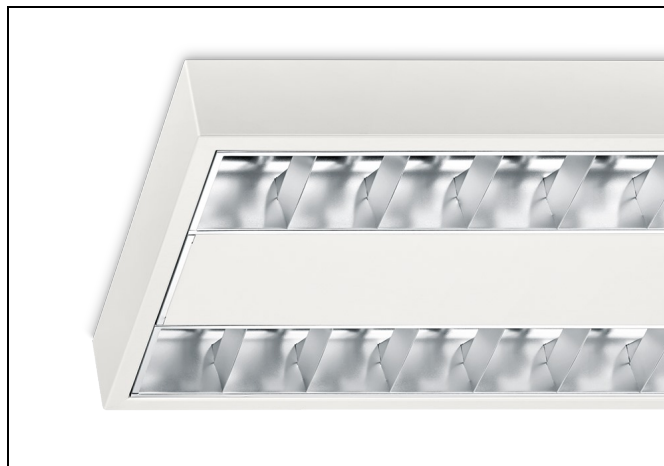

## NTP-XM LED

Opbouwarmatuur. Dubbelparabool.

### Algemeen

- hoge lumen/Watt
- 50.000 u L80/B10
- geschikt voor renovatie
- uitstekend lichtbeeld
- zeer veilig (geen glas)

### NTP-XM LED: elegant led opbouwarmatuur

De opbouwvariant van het succesvolle inlegarmatuur RTP-XM LED. Dit elegante en strakke led opbouwarmatuur levert functioneel en uiterst comfortabel led-licht tegen minimale energie- en onderhoudskosten en met zeer hoge lichtopbrengst.

Bij uitstek geschikt voor het verlichten van kantoorruimten, klaslokalen en andere utiliteitstoepassingen zoals in de zorg. Solide huis van wit gemoffeld plaatstaal, matglans parabolisch gebogen lengte- en dwarslamellen van Miro® 4/Vega® aluminium.