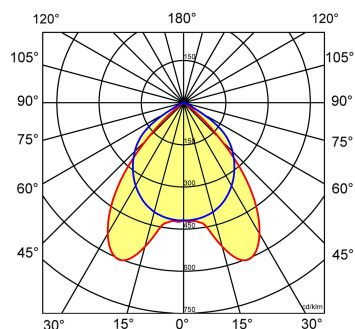

Lichtdiagram

Technische specificaties

Artikelklasse	Plafond-/wandarmatuur
Serie	NTP-XM LED
Geschikt voor inbouwmontage	Nee
Geschikt voor opbouwmontage	Ja
Geschikt voor plafondmontage	Ja
Geschikt voor pendelophanging	Ja
Geschikt voor lichtlijnconfiguratie	Nee
Soort verlichtingsarmatuur	Rasterarmatuur
Lamptype	LED niet uitwisselbaar
Kleurtemperatuur (K)	3000 tot 3000
Met lichtbron	Ja
Aantal Norton Led Module(s)	2
Geschikt voor aantal lichtbronnen	2
Lamphouder	Overig
Nom. levensduur L80/B10 bij 25 °C (h)	50000
Max. systeemvermogen (W)	36
Effectieve lichtstroom volgens IEC 62722-2-1 (lm)	4500
Specifieke lichtstroom armatuur (lm/W)	125
Vermogensfactor	0.99
Lichtkleur	Wit
Kleurweergave-index	80-89
Kleur consistentie (McAdam ellips)	SDCM3
CRI >	80
Geschikt voor wandmontage	Ja
Nom. omgevingstemperatuur volgens IEC62722-2-1 (°C)	10 tot 40
Lengte (mm)	1204
Breedte (mm)	304
Hoogte/diepte (mm)	65
Beschermingsgraad (IP)	IP20
Beschermingsgraad (NEMA)	1
Slagvastheid	IK07
Balvaste uitvoering	Nee
Beschermingsklasse volgens IEC 61140	I
Materiaal behuizing	Staal
Kleur behuizing	Wit
Materiaal afdekking	Zonder kap
Bevestigingsset	Nee
Rasteruitvoering	Mat