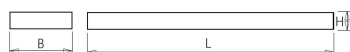

Gerelateerde artikelen

Artikelnummer Omschrijving

9126050   PENDELSET LPS-P D-I / NTP-X

Toepassingsgebieden

- kantoorgebouw
- zorg
- scholen
- retail
- horeca
- entertainment