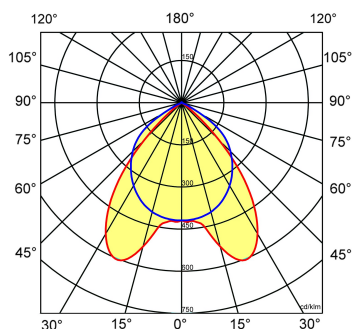

≈*	L	B	H
2/28	1204	304	65

* Vergelijkbaar lichtniveau. Met LED echter lager energieverbruik en minimaal onderhoud.

Gerelateerde artikelen

Artikelnummer Omschrijving

9126050 PENDELSET LPS-P D-I / NTP-X

Toepassingsgebieden

- kantoorgebouw
- zorg
- scholen
- retail
- horeca
- entertainment

Lichtdiagram

Technische specificaties

Artikelklasse	Plafond-/wandarmatuur
Serie	NTP-XM LED
Geschikt voor inbouwmontage	Nee
Geschikt voor opbouwmontage	Ja
Geschikt voor plafondmontage	Ja
Geschikt voor pendelophanging	Ja
Geschikt voor lichtlijnconfiguratie	Nee
Soort verlichtingsarmatuur	Rasterarmatuur
Lamptype	LED niet uitwisselbaar
Kleurtemperatuur (K)	3000 tot 3000
Met lichtbron	Ja
Aantal Norton Led Module(s)	2
Geschikt voor aantal lichtbronnen	2
Lamphouder	Overig
Nom. levensduur L80/B10 bij 25 °C (h)	50000
Max. systeemvermogen (W)	36
Effectieve lichtstroom volgens IEC 62722-2-1 (lm)	4500
Specifieke lichtstroom armatuur (lm/W)	125
Vermogensfactor	0.99
Lichtkleur	Wit
Kleurweergave-index	80-89
Kleur consistentie (McAdam ellips)	SDCM3
CRI >	80
Geschikt voor wandmontage	Ja
Nom. omgevingstemperatuur volgens IEC62722-2-1 (°C)	10 tot 40
Lengte (mm)	1204
Breedte (mm)	304
Hoogte/diepte (mm)	65
Beschermingsgraad (IP)	IP20
Beschermingsgraad (NEMA)	1
Slagvastheid	IK07
Balvaste uitvoering	Nee
Beschermingsklasse volgens IEC 61140	I
Materiaal behuizing	Staal
Kleur behuizing	Wit
Materiaal afdekking	Zonder kap
Bevestigingsset	Nee
Rasteruitvoering	Mat