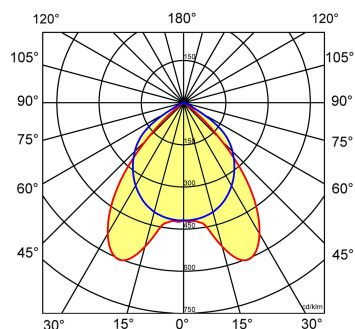

≈*	L	B	H
2/28	1204	304	65

* Vergelijkbaar lichtniveau. Met LED echter lager energieverbruik en minimaal onderhoud.

Gerelateerde artikelen

Artikelnummer Omschrijving

9126050 PENDELSET LPS-P D-I / NTP-X

Toepassingsgebieden

- kantoorgebouw
- zorg
- scholen
- retail
- horeca
- entertainment

Lichtdiagram

Technische specificaties

Artikelklasse	Plafond-/wandarmatuur
Serie	NTP-XM LED
Geschikt voor inbouwmontage	Nee
Geschikt voor opbouwmontage	Ja
Geschikt voor plafondmontage	Ja
Geschikt voor pendelophanging	Ja
Geschikt voor lichtlijnconfiguratie	Nee
Soort verlichtingsarmatuur	Rasterarmatuur
Lamptype	LED niet uitwisselbaar
Kleurtemperatuur (K)	3000 tot 3000
Met lichtbron	Ja
Aantal Norton Led Module(s)	2
Geschikt voor aantal lichtbronnen	2
Lamphouder	Overig
Nom. levensduur L80/B10 bij 25 °C (h)	50000
Max. systeemvermogen (W)	37
Effectieve lichtstroom volgens IEC 62722-2-1 (lm)	4500
Specifieke lichtstroom armatuur (lm/W)	121
Vermogensfactor	0.99
Lichtkleur	Wit
Kleurweergave-index	80-89
Kleur consistentie (McAdam ellips)	SDCM3
CRI >	80
Geschikt voor wandmontage	Ja
Nom. omgevingstemperatuur volgens IEC62722-2-1 (°C)	10 tot 40
Lengte (mm)	1204
Breedte (mm)	304
Hoogte/diepte (mm)	65
Beschermingsgraad (IP)	IP20
Beschermingsgraad (NEMA)	1
Slagvastheid	IK07
Balvaste uitvoering	Nee
Beschermingsklasse volgens IEC 61140	I
Materiaal behuizing	Staal
Kleur behuizing	Wit
Materiaal afdekking	Zonder kap
Bevestigingsset	Nee
Rasteruitvoering	Mat