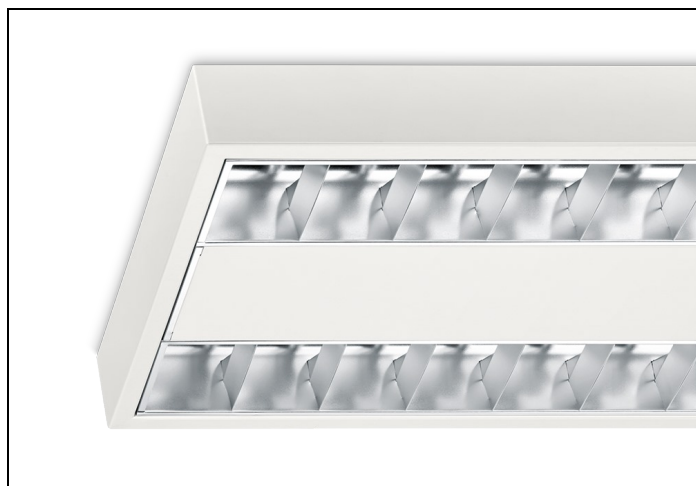

NTP-XM LED 83 2 4500LM 1-10V

Artikelnummer: 217722845 EAN-code: 8715182150758

Productinformatie

Huis

Wit gemoffeld plaatstaal. Inclusief geïntegreerde led, standaard in 3000K en 4000K, en een PMMA diffuser.

Rooster

Matglans, parabolisch gebogen lengte- en dwarslamellen van Miro[®] 8/Vega[®] aluminium met tussenvlakken van wit gemoffeld plaatstaal.

Norton armaturen zijn verkrijgbaar via de elektrotechnische en verlichtingsgroothandel.

≈*	L	B	H
2/28	1204	304	65

* Vergelijkbaar lichtniveau. Met LED echter lager energieverbruik en minimaal onderhoud.

Gerelateerde artikelen

Artikelnummer Omschrijving

9126050 PENDELSET LPS-P D-I / NTP-X

Toepassingsgebieden

- kantoorgebouw
- zorg
- scholen
- retail
- horeca
- entertainment

Lichtdiagram

Technische specificaties

Artikelklasse	Plafond-/wandarmatuur
Serie	NTP-XM LED
Geschikt voor inbouwmontage	Nee
Geschikt voor opbouwmontage	Ja
Geschikt voor plafondmontage	Ja
Geschikt voor pendelophanging	Ja
Geschikt voor lichtlijnconfiguratie	Nee
Soort verlichtingsarmatuur	Rasterarmatuur
Lamptype	LED niet uitwisselbaar
Kleurtemperatuur (K)	3000 tot 3000
Met lichtbron	Ja
Aantal Norton Led Module(s)	2
Geschikt voor aantal lichtbronnen	2
Lamphouder	Overig
Nom. levensduur L80/B10 bij 25 °C (h)	50000
Max. systeemvermogen (W)	37
Effectieve lichtstroom volgens IEC 62722-2-1 (lm)	4500
Specifieke lichtstroom armatuur (lm/W)	121
Vermogensfactor	0.99
Lichtkleur	Wit
Kleurweergave-index	80-89
Kleur consistentie (McAdam ellips)	SDCM3
CRI >	80
Geschikt voor wandmontage	Ja
Nom. omgevingstemperatuur volgens IEC62722-2-1 (°C)	10 tot 40
Lengte (mm)	1204
Breedte (mm)	304
Hoogte/diepte (mm)	65
Beschermingsgraad (IP)	IP20
Beschermingsgraad (NEMA)	1
Slagvastheid	IK07
Balvaste uitvoering	Nee
Beschermingsklasse volgens IEC 61140	I
Materiaal behuizing	Staal
Kleur behuizing	Wit
Materiaal afdekking	Zonder kap
Bevestigingsset	Nee
Rasteruitvoering	Mat