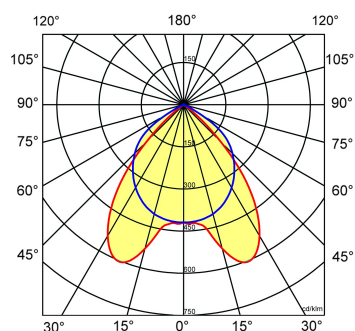

Lichtdiagram

Technische specificaties

Artikelklasse	Plafond-/wandarmatuur
Serie	NTP-XM LED
Geschikt voor inbouwmontage	Nee
Geschikt voor opbouwmontage	Ja
Geschikt voor plafondmontage	Ja
Geschikt voor pendelophanging	Ja
Geschikt voor lichtlijnconfiguratie	Nee
Soort verlichtingsarmatuur	Rasterarmatuur
Lamptype	LED niet uitwisselbaar
Kleurtemperatuur (K)	4000 tot 4000
Met lichtbron	Ja
Aantal Norton Led Module(s)	2
Geschikt voor aantal lichtbronnen	2
Lamphouder	Overig
Nom. levensduur L80/B10 bij 25 °C (h)	50000
Max. systeemvermogen (W)	37
Effectieve lichtstroom volgens IEC 62722-2-1 (lm)	4700
Specifieke lichtstroom armatuur (lm/W)	127
Vermogensfactor	0.99
Lichtkleur	Wit
Kleurweergave-index	80-89
Kleur consistentie (McAdam ellips)	SDCM3
CRI >	80
Geschikt voor wandmontage	Ja
Nom. omgevingstemperatuur volgens IEC62722-2-1 (°C)	10 tot 40
Lengte (mm)	1204
Breedte (mm)	304
Hoogte/diepte (mm)	65
Beschermingsgraad (IP)	IP20
Beschermingsgraad (NEMA)	1
Slagvastheid	IK07
Balvaste uitvoering	Nee
Beschermingsklasse volgens IEC 61140	I
Materiaal behuizing	Staal
Kleur behuizing	Wit
Materiaal afdekking	Zonder kap
Bevestigingsset	Nee
Rasteruitvoering	Mat