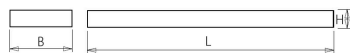

Gerelateerde artikelen

Artikelnummer Omschrijving

9126050   PENDELSET LPS-P D-I / NTP-X

Toepassingsgebieden

- kantoorgebouw
- zorg
- scholen
- retail
- horeca
- entertainment