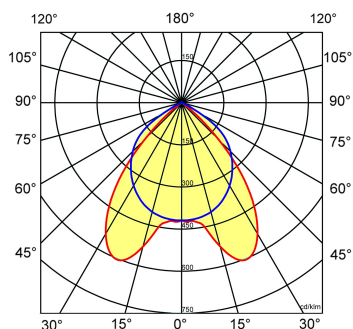

≈*	L	B	H
2/28	1204	304	65

* Vergelijkbaar lichtniveau. Met LED echter lager energieverbruik en minimaal onderhoud.

Gerelateerde artikelen

Artikelnummer Omschrijving

9126050 PENDELSET LPS-P D-I / NTP-X

Toepassingsgebieden

- kantoorgebouw
- zorg
- scholen
- retail
- horeca
- entertainment

Lichtdiagram

Technische specificaties

Artikelklasse	Plafond-/wandarmatuur
Serie	NTP-XM LED
Geschikt voor inbouwmontage	Nee
Geschikt voor opbouwmontage	Ja
Geschikt voor plafondmontage	Ja
Geschikt voor pendelophanging	Ja
Geschikt voor lichtlijnconfiguratie	Nee
Soort verlichtingsarmatuur	Rasterarmatuur
Lamptype	LED niet uitwisselbaar
Kleurtemperatuur (K)	3000 tot 3000
Met lichtbron	Ja
Aantal Norton Led Module(s)	2
Geschikt voor aantal lichtbronnen	2
Lamphouder	Overig
Nom. levensduur L80/B10 bij 25 °C (h)	50000
Max. systeemvermogen (W)	37
Effectieve lichtstroom volgens IEC 62722-2-1 (lm)	4500
Specifieke lichtstroom armatuur (lm/W)	121
Vermogensfactor	0.99
Lichtkleur	Wit
Kleurweergave-index	80-89
Kleur consistentie (McAdam ellips)	SDCM3
CRI >	80
Geschikt voor wandmontage	Ja
Nom. omgevingstemperatuur volgens IEC62722-2-1 (°C)	10 tot 40
Lengte (mm)	1204
Breedte (mm)	304
Hoogte/diepte (mm)	65
Beschermingsgraad (IP)	IP20
Beschermingsgraad (NEMA)	1
Slagvastheid	IK07
Balvaste uitvoering	Nee
Beschermingsklasse volgens IEC 61140	I
Materiaal behuizing	Staal
Kleur behuizing	Wit
Materiaal afdekking	Zonder kap
Bevestigingsset	Nee
Rasteruitvoering	Mat