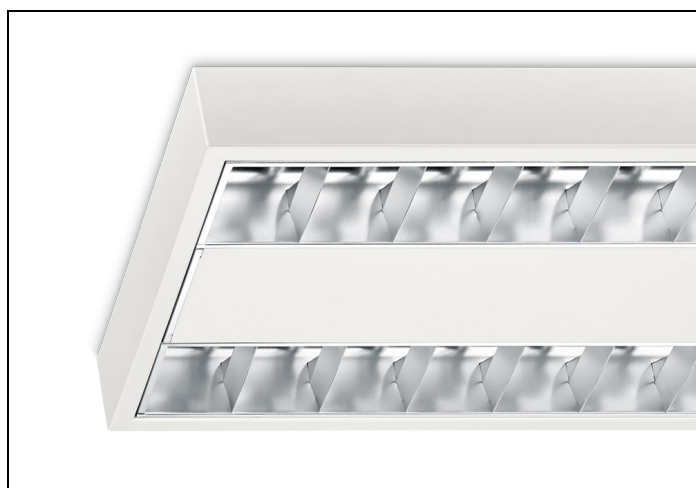

NTP-XM LED 83 2 4500LM NOOD

Artikelnummer: 21772289505 EAN-code: 8715182161983

Productinformatie

Huis

Wit gemoffeld plaatstaal. Inclusief geïntegreerde led, standaard in 3000K en 4000K, en een PMMA diffuser.

Rooster

Matglans, parabolisch gebogen lengte- en dwarslamellen van Miro[®] 8/Vega[®] aluminium met tussenvlakken van wit gemoffeld plaatstaal.

Norton armaturen zijn verkrijgbaar via de elektrotechnische en verlichtingsgroothandel.

9126050 PENDELSET LPS-P D-I / NTP-X

Toepassingsgebieden

- kantoorgebouw
- zorg
- scholen
- retail
- horeca
- entertainment

Lichtdiagram

Technische specificaties

| | |
|---|------------------------|
| Artikelklasse | Plafond-/wandarmatuur |
| Serie | NTP-XM LED |
| Geschikt voor inbouwmontage | Nee |
| Geschikt voor opbouwmontage | Ja |
| Geschikt voor plafondmontage | Ja |
| Geschikt voor pendelophanging | Ja |
| Geschikt voor lichtlijnconfiguratie | Nee |
| Soort verlichtingsarmatuur | Rasterarmatuur |
| Lamptype | LED niet uitwisselbaar |
| Kleurtemperatuur (K) | 3000 tot 3000 |
| Met lichtbron | Ja |
| Aantal Norton Led Module(s) | 2 |
| Geschikt voor aantal lichtbronnen | 2 |
| Lamphouder | Overig |
| Nom. levensduur L80/B10 bij 25 °C (h) | 50000 |
| Max. systeemvermogen (W) | 37 |
| Effectieve lichtstroom volgens IEC 62722-2-1 (lm) | 4500 |
| Specifieke lichtstroom armatuur (lm/W) | 121 |
| Vermogensfactor | 0.99 |
| Lichtkleur | Wit |
| Kleurweergave-index | 80-89 |
| Kleur consistentie (McAdam ellips) | SDCM3 |
| CRI > | 80 |
| Geschikt voor wandmontage | Ja |
| Nom. omgevingstemperatuur volgens IEC62722-2-1 (°C) | 10 tot 40 |
| Lengte (mm) | 1204 |
| Breedte (mm) | 304 |
| Hoogte/diepte (mm) | 65 |
| Beschermingsgraad (IP) | IP20 |
| Beschermingsgraad (NEMA) | 1 |
| Slagvastheid | IK07 |
| Balvaste uitvoering | Nee |
| Beschermingsklasse volgens IEC 61140 | I |
| Materiaal behuizing | Staal |
| Kleur behuizing | Wit |
| Materiaal afdekking | Zonder kap |
| Bevestigingsset | Nee |
| Rasteruitvoering | Mat |