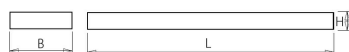

| ≈* | L | B | H |
|------|------|-----|----|
| 2/28 | 1204 | 304 | 65 |

* Vergelijkbaar lichtniveau. Met LED echter lager energieverbruik en minimaal onderhoud.

Gerelateerde artikelen

Artikelnummer Omschrijving

9126050 PENDELSET LPS-P D-I / NTP-X

Toepassingsgebieden

- kantoorgebouw
- zorg
- scholen
- retail
- horeca
- entertainment

Lichtdiagram

Technische specificaties

| | |
|---|------------------------|
| Artikelklasse | Plafond-/wandarmatuur |
| Serie | NTP-XM LED |
| Geschikt voor inbouwmontage | Nee |
| Geschikt voor opbouwmontage | Ja |
| Geschikt voor plafondmontage | Ja |
| Geschikt voor pendelophanging | Ja |
| Geschikt voor lichtlijnconfiguratie | Nee |
| Soort verlichtingsarmatuur | Rasterarmatuur |
| Lamptype | LED niet uitwisselbaar |
| Kleurtemperatuur (K) | 3000 tot 3000 |
| Met lichtbron | Ja |
| Aantal Norton Led Module(s) | 2 |
| Geschikt voor aantal lichtbronnen | 2 |
| Lamphouder | Overig |
| Nom. levensduur L80/B10 bij 25 °C (h) | 50000 |
| Max. systeemvermogen (W) | 37 |
| Effectieve lichtstroom volgens IEC 62722-2-1 (lm) | 4500 |
| Specifieke lichtstroom armatuur (lm/W) | 121 |
| Vermogensfactor | 0.99 |
| Lichtkleur | Wit |
| Kleurweergave-index | 80-89 |
| Kleur consistentie (McAdam ellips) | SDCM3 |
| CRI > | 80 |
| Geschikt voor wandmontage | Ja |
| Nom. omgevingstemperatuur volgens IEC62722-2-1 (°C) | 10 tot 40 |
| Lengte (mm) | 1204 |
| Breedte (mm) | 304 |
| Hoogte/diepte (mm) | 65 |
| Beschermingsgraad (IP) | IP20 |
| Beschermingsgraad (NEMA) | 1 |
| Slagvastheid | IK07 |
| Balvaste uitvoering | Nee |
| Beschermingsklasse volgens IEC 61140 | I |
| Materiaal behuizing | Staal |
| Kleur behuizing | Wit |
| Materiaal afdekking | Zonder kap |
| Bevestigingsset | Nee |
| Rasteruitvoering | Mat |