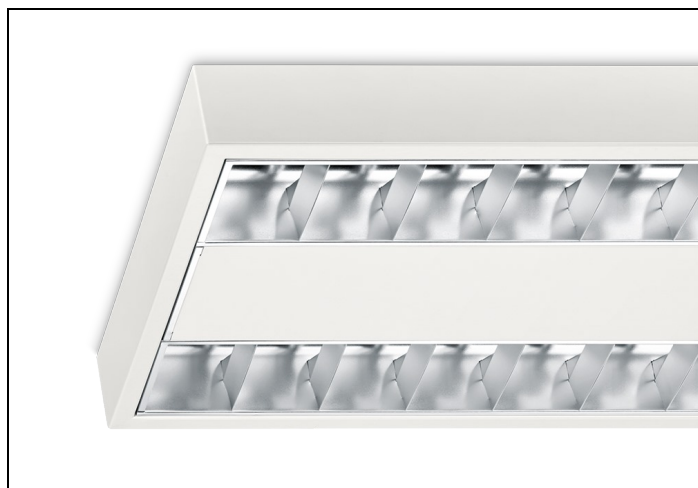

NTP-XM LED 84 2 4700LM NOOD

Artikelnummer: 21772289605 EAN-code: 8715182154510

Productinformatie

Huis

Wit gemoffeld plaatstaal. Inclusief geïntegreerde led, standaard in 3000K en 4000K, en een PMMA diffuser.

Rooster

Matglans, parabolisch gebogen lengte- en dwarslamellen van Miro[®] 8/Vega[®] aluminium met tussenvlakken van wit gemoffeld plaatstaal.

Norton armaturen zijn verkrijgbaar via de elektrotechnische en verlichtingsgroothandel.

≈*	L	B	H
2/28	1204	304	65

* Vergelijkbaar lichtniveau. Met LED echter lager energieverbruik en minimaal onderhoud.

Gerelateerde artikelen

Artikelnummer Omschrijving

9126050 PENDELSET LPS-P D-I / NTP-X

Toepassingsgebieden

- kantoorgebouw
- zorg
- scholen
- retail
- horeca
- entertainment

Lichtdiagram

Technische specificaties

Artikelklasse	Plafond-/wandarmatuur
Serie	NTP-XM LED
Geschikt voor inbouwmontage	Nee
Geschikt voor opbouwmontage	Ja
Geschikt voor plafondmontage	Ja
Geschikt voor pendelophanging	Ja
Geschikt voor lichtlijnconfiguratie	Nee
Soort verlichtingsarmatuur	Rasterarmatuur
Lamptype	LED niet uitwisselbaar
Kleurtemperatuur (K)	4000 tot 4000
Met lichtbron	Ja
Aantal Norton Led Module(s)	2
Geschikt voor aantal lichtbronnen	2
Lamphouder	Overig
Nom. levensduur L80/B10 bij 25 °C (h)	50000
Max. systeemvermogen (W)	37
Effectieve lichtstroom volgens IEC 62722-2-1 (lm)	4700
Specifieke lichtstroom armatuur (lm/W)	127
Vermogensfactor	0.99
Lichtkleur	Wit
Kleurweergave-index	80-89
Kleur consistentie (McAdam ellips)	SDCM3
CRI >	80
Geschikt voor wandmontage	Ja
Nom. omgevingstemperatuur volgens IEC62722-2-1 (°C)	10 tot 40
Lengte (mm)	1204
Breedte (mm)	304
Hoogte/diepte (mm)	65
Beschermingsgraad (IP)	IP20
Beschermingsgraad (NEMA)	1
Slagvastheid	IK07
Balvaste uitvoering	Nee
Beschermingsklasse volgens IEC 61140	I
Materiaal behuizing	Staal
Kleur behuizing	Wit
Materiaal afdekking	Zonder kap
Bevestigingsset	Nee
Rasteruitvoering	Mat