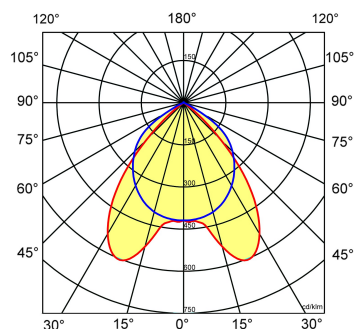

≈*	L	B	H
2/28	1204	304	65

* Vergelijkbaar lichtniveau. Met LED echter lager energieverbruik en minimaal onderhoud.

Gerelateerde artikelen

Artikelnummer Omschrijving

9126050 PENDELSET LPS-P D-I / NTP-X

Toepassingsgebieden

- kantoorgebouw
- zorg
- scholen
- retail
- horeca
- entertainment

Lichtdiagram

Technische specificaties

Artikelklasse	Plafond-/wandarmatuur
Serie	NTP-XM LED
Geschikt voor inbouwmontage	Nee
Geschikt voor opbouwmontage	Ja
Geschikt voor plafondmontage	Ja
Geschikt voor pendelophanging	Ja
Geschikt voor lichtlijnconfiguratie	Nee
Soort verlichtingsarmatuur	Rasterarmatuur
Lamptype	LED niet uitwisselbaar
Kleurtemperatuur (K)	4000 tot 4000
Met lichtbron	Ja
Aantal Norton Led Module(s)	2
Geschikt voor aantal lichtbronnen	2
Lamphouder	Overig
Nom. levensduur L80/B10 bij 25 °C (h)	50000
Max. systeemvermogen (W)	37
Effectieve lichtstroom volgens IEC 62722-2-1 (lm)	4700
Specifieke lichtstroom armatuur (lm/W)	127
Vermogensfactor	0.99
Lichtkleur	Wit
Kleurweergave-index	80-89
Kleur consistentie (McAdam ellips)	SDCM3
CRI >	80
Geschikt voor wandmontage	Ja
Nom. omgevingstemperatuur volgens IEC62722-2-1 (°C)	10 tot 40
Lengte (mm)	1204
Breedte (mm)	304
Hoogte/diepte (mm)	65
Beschermingsgraad (IP)	IP20
Beschermingsgraad (NEMA)	1
Slagvastheid	IK07
Balvaste uitvoering	Nee
Beschermingsklasse volgens IEC 61140	I
Materiaal behuizing	Staal
Kleur behuizing	Wit
Materiaal afdekking	Zonder kap
Bevestigingsset	Nee
Rasteruitvoering	Mat