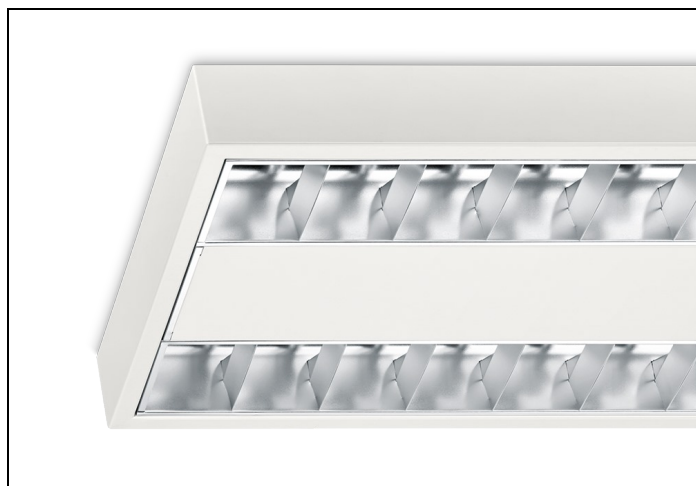

#### Huis

Wit gemoffeld plaatstaal. Inclusief geïntegreerde led, standaard in 3000K en 4000K, en een PMMA diffuser.

#### Rooster

**Matglans**, parabolisch gebogen lengte- en dwarslamellen van Miro<sup>®</sup> 8/Vega<sup>®</sup> aluminium met tussenvlakken van wit gemoffeld plaatstaal.

Norton armaturen zijn verkrijgbaar via de elektrotechnische en verlichtingsgroothandel.