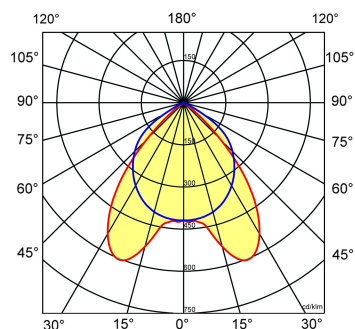

Lichtdiagram

Technische specificaties

Artikelklasse	Plafond-/wandarmatuur
Serie	NTP-XM LED
Geschikt voor inbouwmontage	Nee
Geschikt voor opbouwmontage	Ja
Geschikt voor plafondmontage	Ja
Geschikt voor pendelophanging	Ja
Geschikt voor lichtlijnconfiguratie	Nee
Soort verlichtingsarmatuur	Rasterarmatuur
Lamptype	LED niet uitwisselbaar
Kleurtemperatuur (K)	4000 tot 4000
Met lichtbron	Ja
Aantal Norton Led Module(s)	2
Geschikt voor aantal lichtbronnen	2
Lamphouder	Overig
Nom. levensduur L80/B10 bij 25 °C (h)	50000
Max. systeemvermogen (W)	60
Effectieve lichtstroom volgens IEC 62722-2-1 (lm)	7700
Specifieke lichtstroom armatuur (lm/W)	128
Vermogensfactor	0.98
Lichtkleur	Wit
Kleurweergave-index	80-89
Kleur consistentie (McAdam ellips)	SDCM3
CRI >	80
Geschikt voor wandmontage	Ja
Nom. omgevingstemperatuur volgens IEC62722-2-1 (°C)	10 tot 40
Lengte (mm)	1504
Breedte (mm)	304
Hoogte/diepte (mm)	65
Beschermingsgraad (IP)	IP20
Beschermingsgraad (NEMA)	1
Slagvastheid	IK07
Balvaste uitvoering	Nee
Beschermingsklasse volgens IEC 61140	I
Materiaal behuizing	Staal
Kleur behuizing	Wit
Materiaal afdekking	Zonder kap
Bevestigingsset	Nee
Rasteruitvoering	Mat