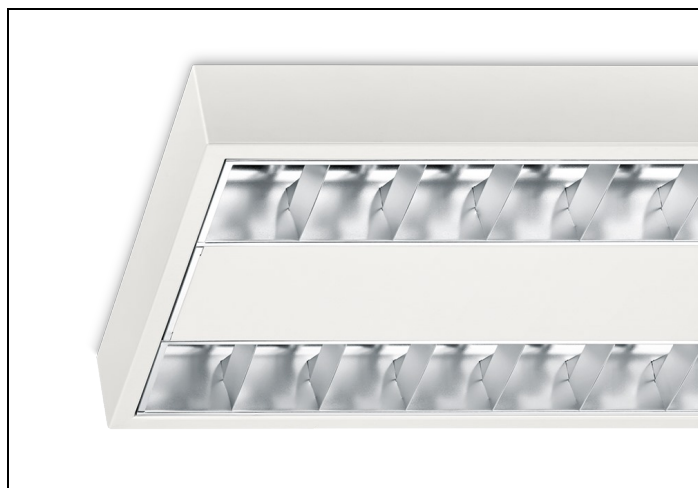

NTP-XM LED 83 2 7400LM

Artikelnummer: 217724995 EAN-code: 8715182134987

Productinformatie

Huis

Wit gemoffeld plaatstaal. Inclusief geïntegreerde led, standaard in 3000K en 4000K, en een PMMA diffuser.

Rooster

Matglans, parabolisch gebogen lengte- en dwarslamellen van Miro[®] 8/Vega[®] aluminium met tussenvlakken van wit gemoffeld plaatstaal.

Norton armaturen zijn verkrijgbaar via de elektrotechnische en verlichtingsgroothandel.

≈*	L	B	H
2/49	1504	304	65

* Vergelijkbaar lichtniveau. Met LED echter lager energieverbruik en minimaal onderhoud.

Gerelateerde artikelen

Artikelnummer Omschrijving

9126050 PENDELSET LPS-P D-I / NTP-X

Toepassingsgebieden

- kantoorgebouw
- zorg
- scholen
- retail
- horeca
- entertainment

Lichtdiagram

Technische specificaties

Artikelklasse	Plafond-/wandarmatuur
Serie	NTP-XM LED
Geschikt voor inbouwmontage	Nee
Geschikt voor opbouwmontage	Ja
Geschikt voor plafondmontage	Ja
Geschikt voor pendelophanging	Ja
Geschikt voor lichtlijnconfiguratie	Nee
Soort verlichtingsarmatuur	Rasterarmatuur
Lamptype	LED niet uitwisselbaar
Kleurtemperatuur (K)	3000 tot 3000
Met lichtbron	Ja
Aantal Norton Led Module(s)	2
Geschikt voor aantal lichtbronnen	2
Lamphouder	Overig
Nom. levensduur L80/B10 bij 25 °C (h)	50000
Max. systeemvermogen (W)	60
Effectieve lichtstroom volgens IEC 62722-2-1 (lm)	7400
Specifieke lichtstroom armatuur (lm/W)	123
Vermogensfactor	0.98
Lichtkleur	Wit
Kleurweergave-index	80-89
Kleur consistentie (McAdam ellips)	SDCM3
CRI >	80
Geschikt voor wandmontage	Ja
Nom. omgevingstemperatuur volgens IEC62722-2-1 (°C)	10 tot 40
Lengte (mm)	1504
Breedte (mm)	304
Hoogte/diepte (mm)	65
Beschermingsgraad (IP)	IP20
Beschermingsgraad (NEMA)	1
Slagvastheid	IK07
Balvaste uitvoering	Nee
Beschermingsklasse volgens IEC 61140	I
Materiaal behuizing	Staal
Kleur behuizing	Wit
Materiaal afdekking	Zonder kap
Bevestigingsset	Nee
Rasteruitvoering	Mat