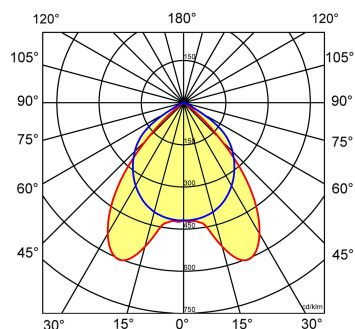

≈*	L	B	H
2/49	1504	304	65

* Vergelijkbaar lichtniveau. Met LED echter lager energieverbruik en minimaal onderhoud.

Gerelateerde artikelen

Artikelnummer Omschrijving

9126050 PENDELSET LPS-P D-I / NTP-X

Toepassingsgebieden

- kantoorgebouw
- zorg
- scholen
- retail
- horeca
- entertainment

Lichtdiagram

Technische specificaties

Artikelklasse	Plafond-/wandarmatuur
Serie	NTP-XM LED
Geschikt voor inbouwmontage	Nee
Geschikt voor opbouwmontage	Ja
Geschikt voor plafondmontage	Ja
Geschikt voor pendelophanging	Ja
Geschikt voor lichtlijnconfiguratie	Nee
Soort verlichtingsarmatuur	Rasterarmatuur
Lamptype	LED niet uitwisselbaar
Kleurtemperatuur (K)	3000 tot 3000
Met lichtbron	Ja
Aantal Norton Led Module(s)	2
Geschikt voor aantal lichtbronnen	2
Lamphouder	Overig
Nom. levensduur L80/B10 bij 25 °C (h)	50000
Max. systeemvermogen (W)	60
Effectieve lichtstroom volgens IEC 62722-2-1 (lm)	7400
Specifieke lichtstroom armatuur (lm/W)	123
Vermogensfactor	0.98
Lichtkleur	Wit
Kleurweergave-index	80-89
Kleur consistentie (McAdam ellips)	SDCM3
CRI >	80
Geschikt voor wandmontage	Ja
Nom. omgevingstemperatuur volgens IEC62722-2-1 (°C)	10 tot 40
Lengte (mm)	1504
Breedte (mm)	304
Hoogte/diepte (mm)	65
Beschermingsgraad (IP)	IP20
Beschermingsgraad (NEMA)	1
Slagvastheid	IK07
Balvaste uitvoering	Nee
Beschermingsklasse volgens IEC 61140	I
Materiaal behuizing	Staal
Kleur behuizing	Wit
Materiaal afdekking	Zonder kap
Bevestigingsset	Nee
Rasteruitvoering	Mat