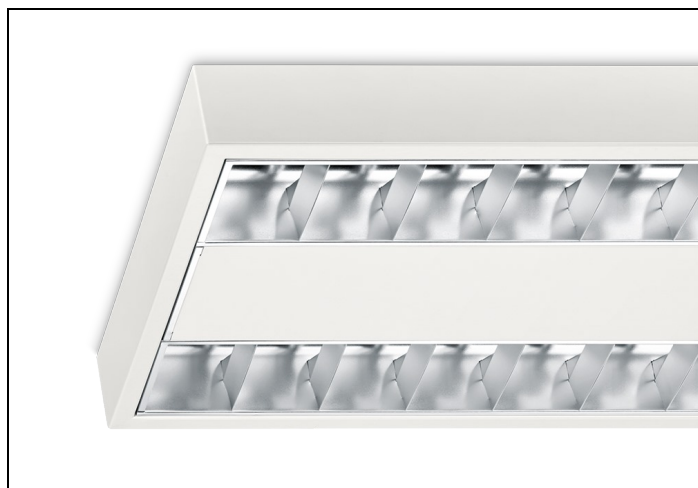

#### Huis

Wit gemoffeld plaatstaal. Inclusief geïntegreerde led, standaard in 3000K en 4000K, en een PMMA diffuser.

#### Rooster

**Matglans**, parabolisch gebogen lengte- en dwarslamellen van Miro<sup>®</sup> 8/Vega<sup>®</sup> aluminium met tussenvlakken van wit gemoffeld plaatstaal.

Norton armaturen zijn verkrijgbaar via de elektrotechnische en verlichtingsgroothandel.