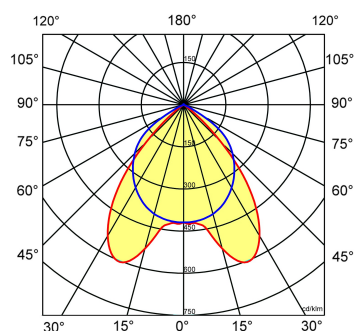

Lichtdiagram

Technische specificaties

Artikelklasse	Plafond-/wandarmatuur
Serie	NTP-XM LED
Geschikt voor inbouwmontage	Nee
Geschikt voor opbouwmontage	Ja
Geschikt voor plafondmontage	Ja
Geschikt voor pendelophanging	Ja
Geschikt voor lichtlijnconfiguratie	Nee
Soort verlichtingsarmatuur	Rasterarmatuur
Lamptype	LED niet uitwisselbaar
Kleurtemperatuur (K)	4000 tot 4000
Met lichtbron	Ja
Aantal Norton Led Module(s)	2
Geschikt voor aantal lichtbronnen	2
Lamphouder	Overig
Nom. levensduur L80/B10 bij 25 °C (h)	50000
Max. systeemvermogen (W)	60
Effectieve lichtstroom volgens IEC 62722-2-1 (lm)	7700
Specifieke lichtstroom armatuur (lm/W)	128
Vermogensfactor	0.98
Lichtkleur	Wit
Kleurweergave-index	80-89
Kleur consistentie (McAdam ellips)	SDCM3
CRI >	80
Geschikt voor wandmontage	Ja
Nom. omgevingstemperatuur volgens IEC62722-2-1 (°C)	10 tot 40
Lengte (mm)	1504
Breedte (mm)	304
Hoogte/diepte (mm)	65
Beschermingsgraad (IP)	IP20
Beschermingsgraad (NEMA)	1
Slagvastheid	IK07
Balvaste uitvoering	Nee
Beschermingsklasse volgens IEC 61140	I
Materiaal behuizing	Staal
Kleur behuizing	Wit
Materiaal afdekking	Zonder kap
Bevestigingsset	Nee
Rasteruitvoering	Mat