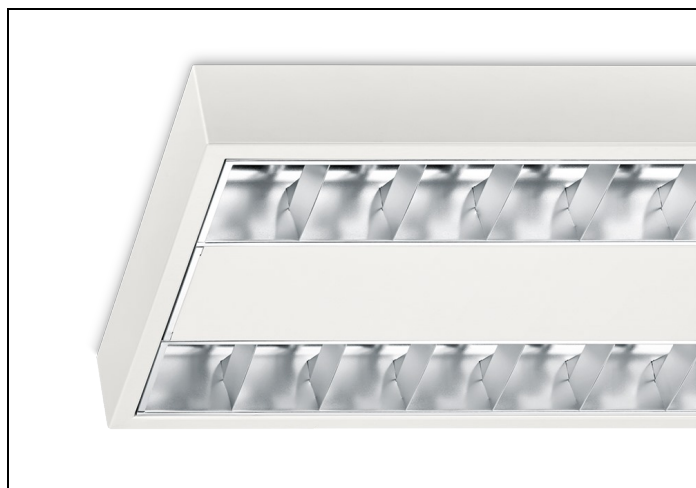

NTP-XM LED 84 2 7700LM

Artikelnummer: 217724996 EAN-code: 8715182134994

Productinformatie

Huis

Wit gemoffeld plaatstaal. Inclusief geïntegreerde led, standaard in 3000K en 4000K, en een PMMA diffuser.

Rooster

Matglans, parabolisch gebogen lengte- en dwarslamellen van Miro[®] 8/Vega[®] aluminium met tussenvlakken van wit gemoffeld plaatstaal.

Norton armaturen zijn verkrijgbaar via de elektrotechnische en verlichtingsgroothandel.

≈*	L	B	H
2/49	1504	304	65

* Vergelijkbaar lichtniveau. Met LED echter lager energieverbruik en minimaal onderhoud.

Gerelateerde artikelen

Artikelnummer Omschrijving

9126050 PENDELSET LPS-P D-I / NTP-X

Toepassingsgebieden

- kantoorgebouw
- zorg
- scholen
- retail
- horeca
- entertainment

Lichtdiagram

Technische specificaties

Artikelklasse	Plafond-/wandarmatuur
Serie	NTP-XM LED
Geschikt voor inbouwmontage	Nee
Geschikt voor opbouwmontage	Ja
Geschikt voor plafondmontage	Ja
Geschikt voor pendelophanging	Ja
Geschikt voor lichtlijnconfiguratie	Nee
Soort verlichtingsarmatuur	Rasterarmatuur
Lamptype	LED niet uitwisselbaar
Kleurtemperatuur (K)	4000 tot 4000
Met lichtbron	Ja
Aantal Norton Led Module(s)	2
Geschikt voor aantal lichtbronnen	2
Lamphouder	Overig
Nom. levensduur L80/B10 bij 25 °C (h)	50000
Max. systeemvermogen (W)	60
Effectieve lichtstroom volgens IEC 62722-2-1 (lm)	7700
Specifieke lichtstroom armatuur (lm/W)	128
Vermogensfactor	0.98
Lichtkleur	Wit
Kleurweergave-index	80-89
Kleur consistentie (McAdam ellips)	SDCM3
CRI >	80
Geschikt voor wandmontage	Ja
Nom. omgevingstemperatuur volgens IEC62722-2-1 (°C)	10 tot 40
Lengte (mm)	1504
Breedte (mm)	304
Hoogte/diepte (mm)	65
Beschermingsgraad (IP)	IP20
Beschermingsgraad (NEMA)	1
Slagvastheid	IK07
Balvaste uitvoering	Nee
Beschermingsklasse volgens IEC 61140	I
Materiaal behuizing	Staal
Kleur behuizing	Wit
Materiaal afdekking	Zonder kap
Bevestigingsset	Nee
Rasteruitvoering	Mat